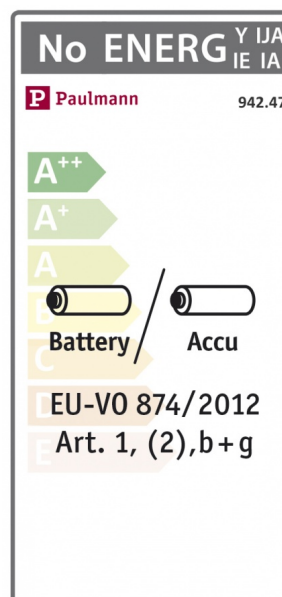

Artikelnummer:
94247

EAN-Nummer:
4000870942475

Name
Outdoor Solar Wandleuchte Ryse IP44 3000K 100lm Bewegungsmelder Weiß

Hersteller
Paulmann

Kaufmännische Daten

Garantie 5 Jahre

Technische Daten

Anzahl Brennstellen 1
aufgenommene Leistung 1,2 W
Batterietyp 1x18650 Akku/3,7V
Bestückung incl. 1x1,2 W
Dimmbar Nein
Farbe Weiß
Farbtemperatur 3.000 K
Gewicht brutto 386 g
Gewicht netto 282 g
Lebensdauer 30.000 h
Inklusive Leuchtmittel ✓
Material Kunststoff
Montageort Empfehlung Wandmontage
Solar ✓

LED

Leuchtmitteldaten

Nennlichtstrom 30 lm
Lichtstrom LED-Modul 145 lm
Lichtstrom LED-Modul 360° 145 lm
Entspricht Glühlampe 10 W
Zündzeit < 0,0 s

Abmessungen

Abmessung (Höhe x Breite x Tiefe) 41 x 154 x 147 mm
Breite 154 mm
Höhe 41 mm
Tiefe 147 mm

Texte

Katalogname Solar Ryse

Kaufmännische Daten II

Zolltarifnummer 94054039900
Ursprungsland CN
Verpackungseinheit SAP 1
Verpackungsmaße BxHxL 17,2 x 18 x 6,3 cm

Paulmann

Safety Instructions

7,10

Info