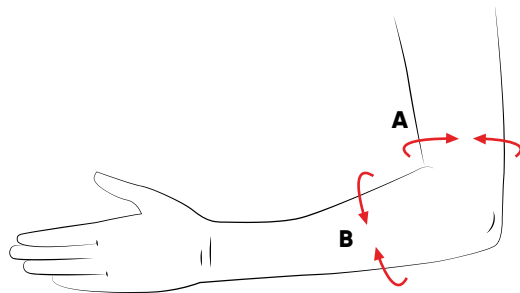

## SHOCK SLEEVE ELBOW GASKET 920092

Measure the circumference 5" above the elbow center  
and measure the circumference 4" below elbow center

SIZE		INCH	CM
<b>XXS/XS</b>	<b>A</b>	7,5-10,25	19-26
	<b>B</b>	7-9,5	18-24
<b>S/M</b>	<b>A</b>	10,25-12,5	26-31
	<b>B</b>	10-11	25-28
<b>L/XL</b>	<b>A</b>	12,25-15	31-38
	<b>B</b>	11-12,5	28-32

**A** 5" above elbow center

**B** 4" below elbow center