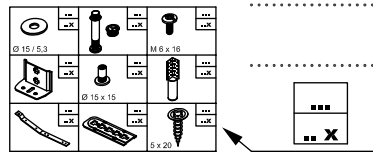

**PL** Instrukcja montaży

**SK** Návod na montáž

**RO** Instrucțiuni de montaj

**RU** ИНСТРУКЦИЯ ПО МОНТАЖУ

Art. Nr.

6698-D  
180 x 200 cm

Art. Nr. 6698-D

	<b>105</b>
4 x 25	<b>3x</b>
	<b>123</b>
	<b>8x</b>
	<b>124</b>
4 x 17	<b>12x</b>
	<b>181</b>
	<b>1x</b>
	<b>536</b>
5 x 20	<b>24x</b>