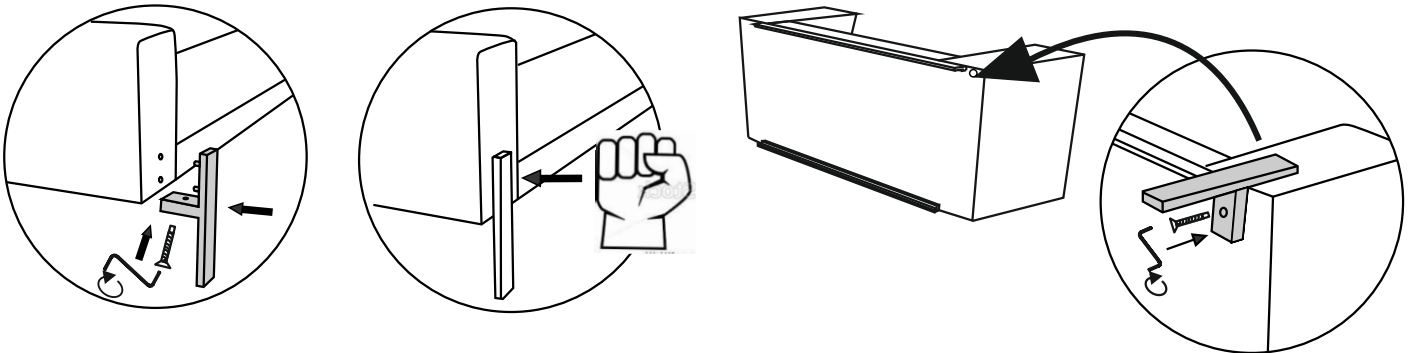

SUND

2-sitzer

20 min

(D) Montageanleitung	(GB) Assembly instructions
(FR) Notice de montage	(IT) Istruzioni di montaggio
(NL) Handleiding voor de montage	(PL) Instrukcja montażu
(CZ) Montážní návod	(SK) Návod na montáž
(HU) Szerelési útmutató	(RO) Instrucțiuni de montaj
(TR) Montaj talimatı	(RU) Инструкция по монтажу

1

2

3