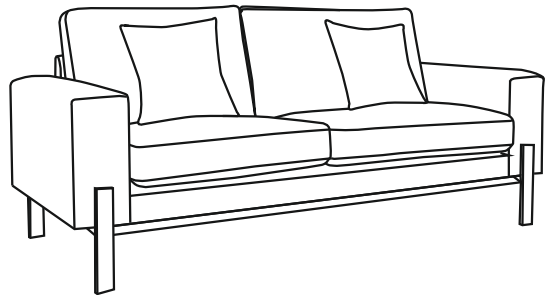

SUND

2-sitzer

20 min

(D) Montageanleitung	(GB) Assembly instructions
(FR) Notice de montage	(IT) Istruzioni di montaggio
(NL) Handleiding voor de montage	(PL) Instrukcja montażu
(CZ) Montážní návod	(SK) Návod na montáž
(HU) Szerelési útmutató	(RO) Instrucțiuni de montaj
(TR) Montaj talimatı	(RU) Инструкция по монтажу

1

2

3