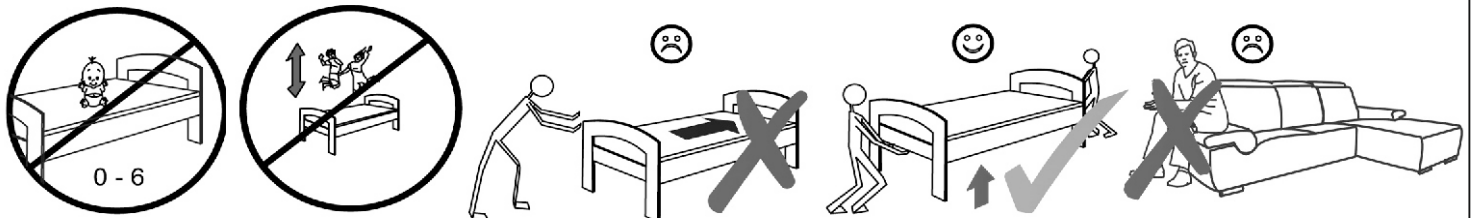

SUND

2-sitzer

20 min

(D) Montageanleitung	(GB) Assembly instructions
(FR) Notice de montage	(IT) Istruzioni di montaggio
(NL) Handleiding voor de montage	(PL) Instrukcja montażu
(CZ) Montážní návod	(SK) Návod na montáž
(HU) Szerelési útmutató	(RO) Instrucțiuni de montaj
(TR) Montaj talimatı	(RU) Инструкция по монтажу

1

2

3