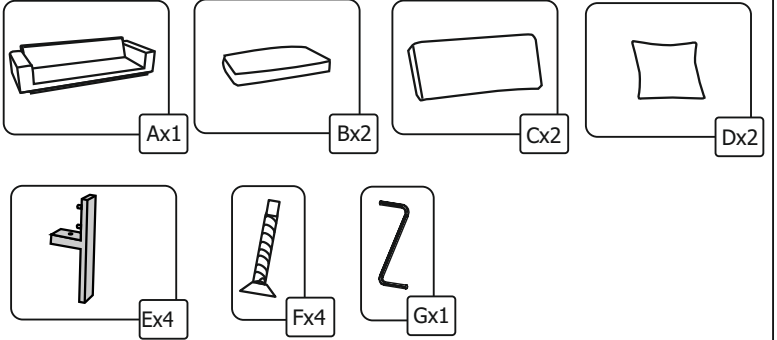

SUND

2-sitzer

20 min

- | | |
|----------------------------------|------------------------------|
| (D) Montageanleitung | (GB) Assembly instructions |
| (FR) Notice de montage | (IT) Istruzioni di montaggio |
| (NL) Handleiding voor de montage | (PL) Instrukcja montażu |
| (CZ) Montážní návod | (SK) Návod na montáž |
| (HU) Szerelési útmutató | (RO) Instrucțiuni de montaj |
| (TR) Montaj talimatı | (RU) Инструкция по монтажу |