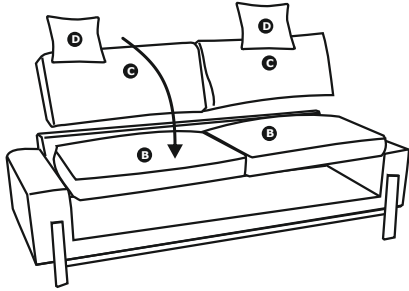

SUND

2-sitzer

20 min

- | | |
|----------------------------------|------------------------------|
| (D) Montageanleitung | (GB) Assembly instructions |
| (FR) Notice de montage | (IT) Istruzioni di montaggio |
| (NL) Handleiding voor de montage | (PL) Instrukcja montażu |
| (CZ) Montážní návod | (SK) Návod na montáž |
| (HU) Szerelési útmutató | (RO) Instrucțiuni de montaj |
| (TR) Montaj talimatı | (RU) Инструкция по монтажу |