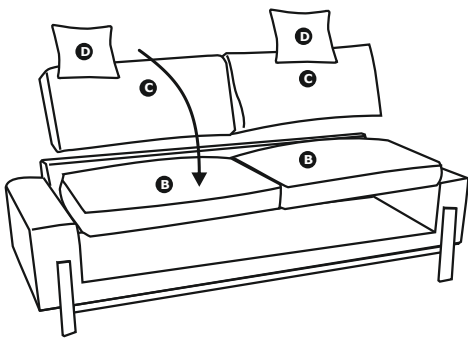

SUND

2-sitzer

20 min

(D) Montageanleitung	(GB) Assembly instructions
(FR) Notice de montage	(IT) Istruzioni di montaggio
(NL) Handleiding voor de montage	(PL) Instrukcja montażu
(CZ) Montážní návod	(SK) Návod na montáž
(HU) Szerelési útmutató	(RO) Instrucțiuni de montaj
(TR) Montaj talimatı	(RU) Инструкция по монтажу

1

2

3