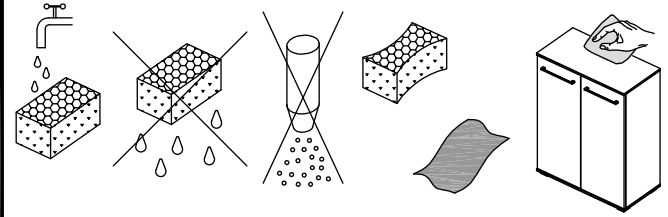

Art. Nr.

ZB150-LED-OK

LED -
Glaskranzleiste

SHOP

Art. Nr. ZB150-LED-OK

1

1x 	105 1x 	525 6x 	526 1x
1x 	105 1x 	525 6x 	548 1x
1x 	105 2x 	525 12x 	558 1x
2x 	105 2x 	525 12x 	559 1x
2x 	105 3x 	525 18x 	560 1x