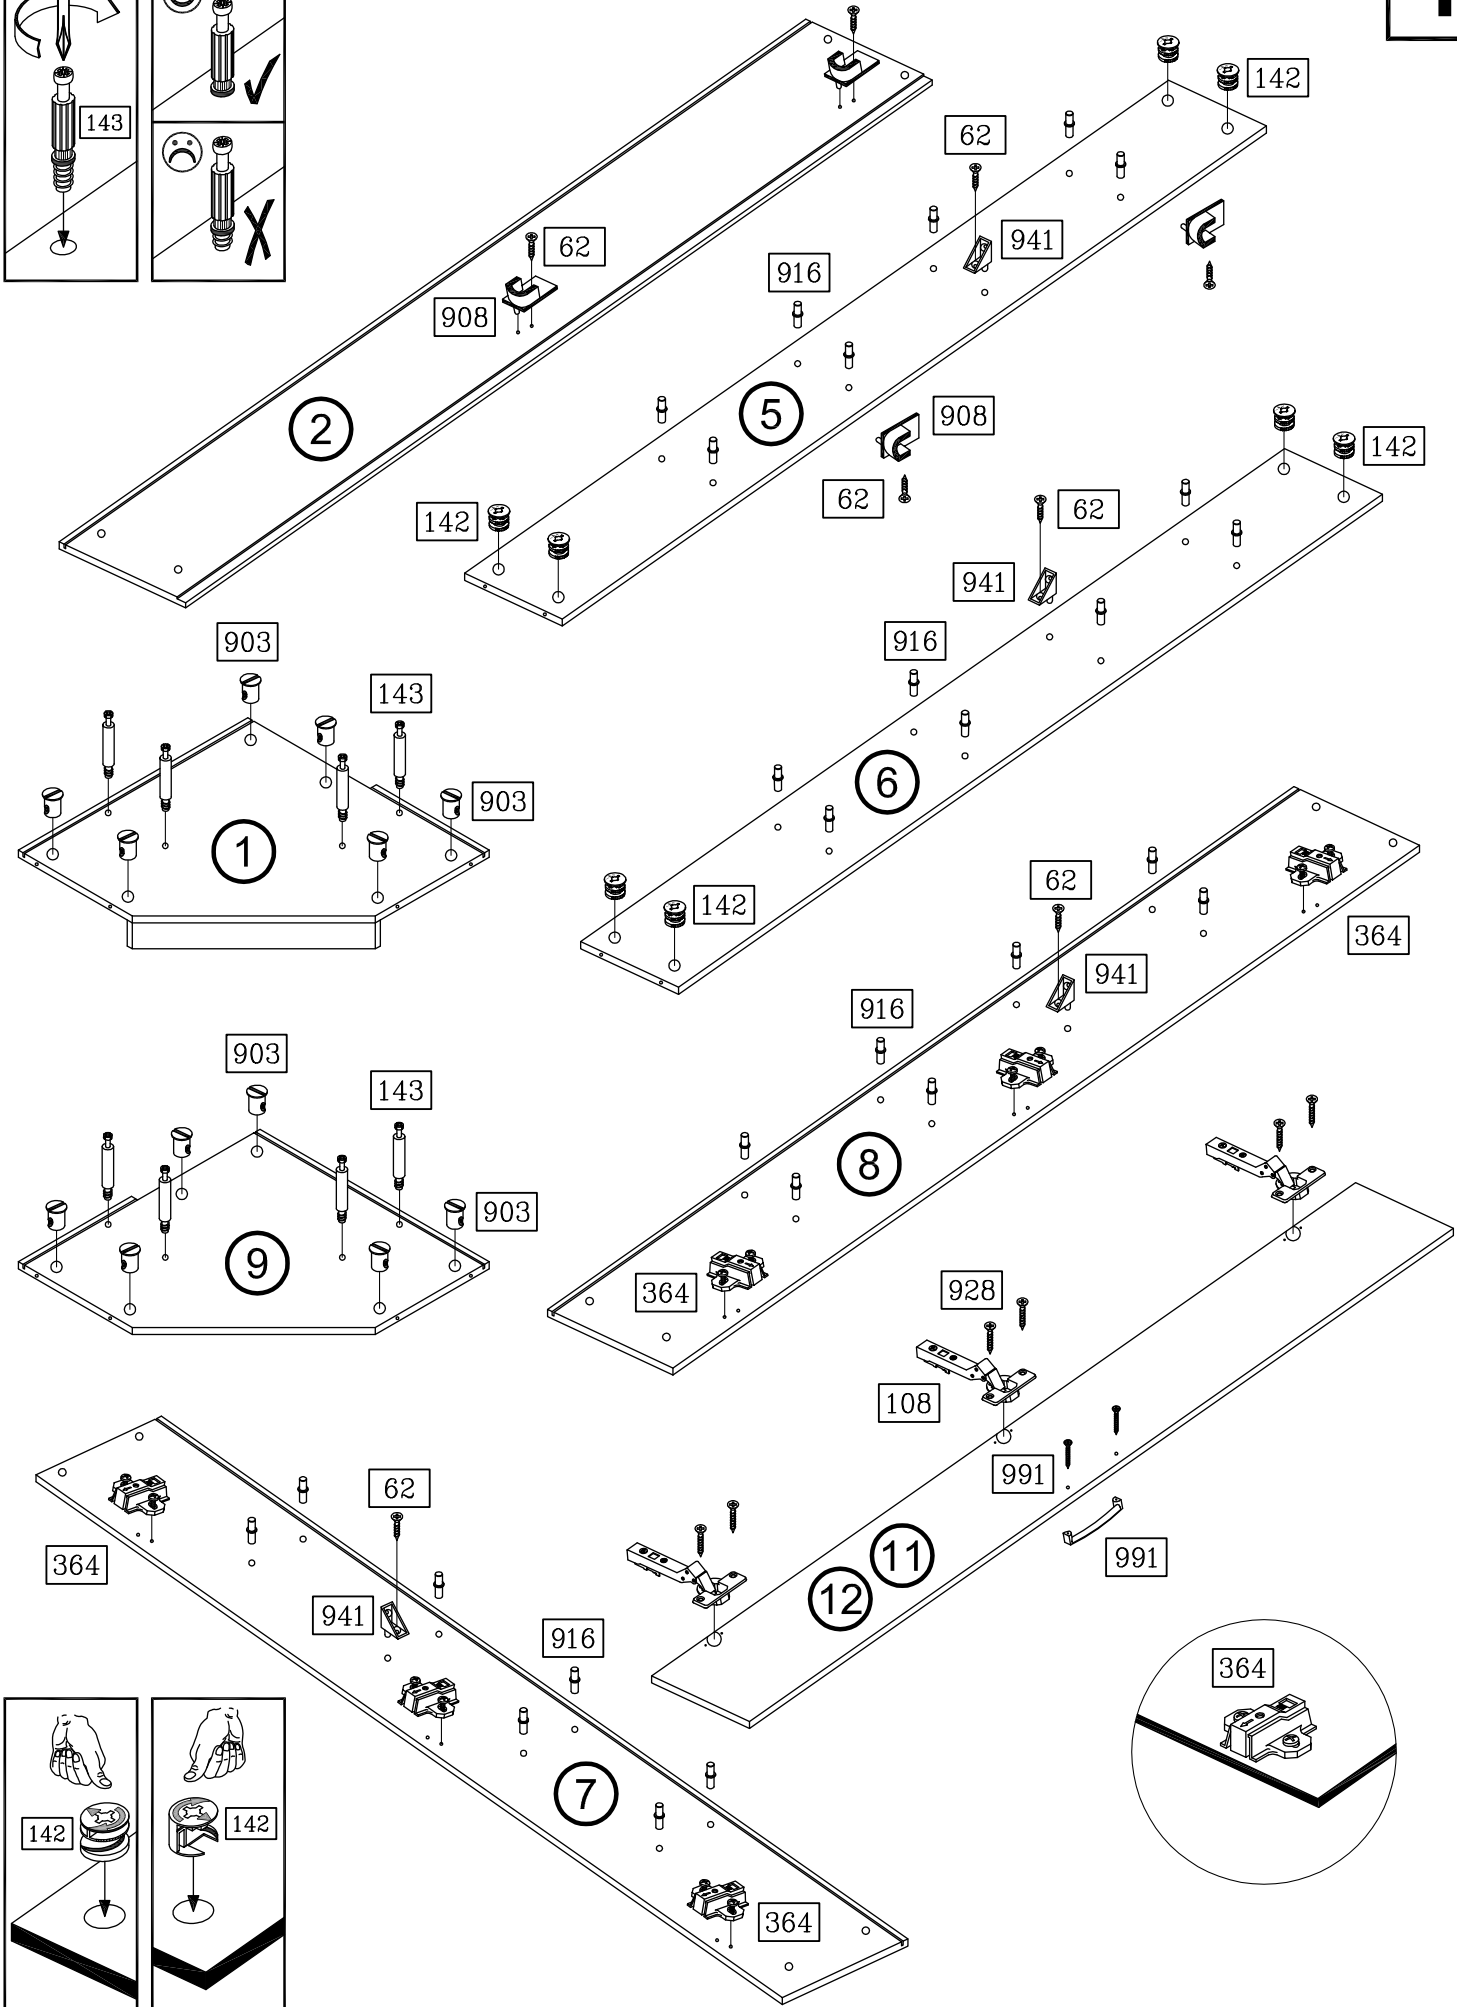

PL Instrukcja montaży

SK Návod na montáž

RO Instrucțiuni de montaj

RU ИНСТРУКЦИЯ ПО МОНТАЖУ

Art. Nr. 1040

Art. Nr. 1040

	62 12x		72 7x		108 6x
3,5 x 13		4x13			
	142 8x		143 8x		222 12x
Ø 15 x 11,5		6 x 44		4,5 x 55	
	296 2x		364 6x		903 12x
521 mm					
	905 12x		908 4x		916 28x
Ø 12 / 2,5					
	921 8x		927 8x		928 12x
		6,3 x 11		4 x 15	
	941 4x		991 2x		

2**3****4**

1040-3

3/4

5**6****1.****2.****7**

D Montageanleitung

F Notice de montage

NL Handleiding voor de montage

CZ Montážní návod

Art. Nr.

ZB150-LED-OK

LED -
Glaskranzleiste

SHOP

Art. Nr. ZB150-LED-OK

1

1x 	105 1x 	525 6x 	526 1x
1x 	105 1x 	525 6x 	548 1x
1x 	105 2x 	525 12x 	558 1x
2x 	105 2x 	525 12x 	559 1x
2x 	105 3x 	525 18x 	560 1x