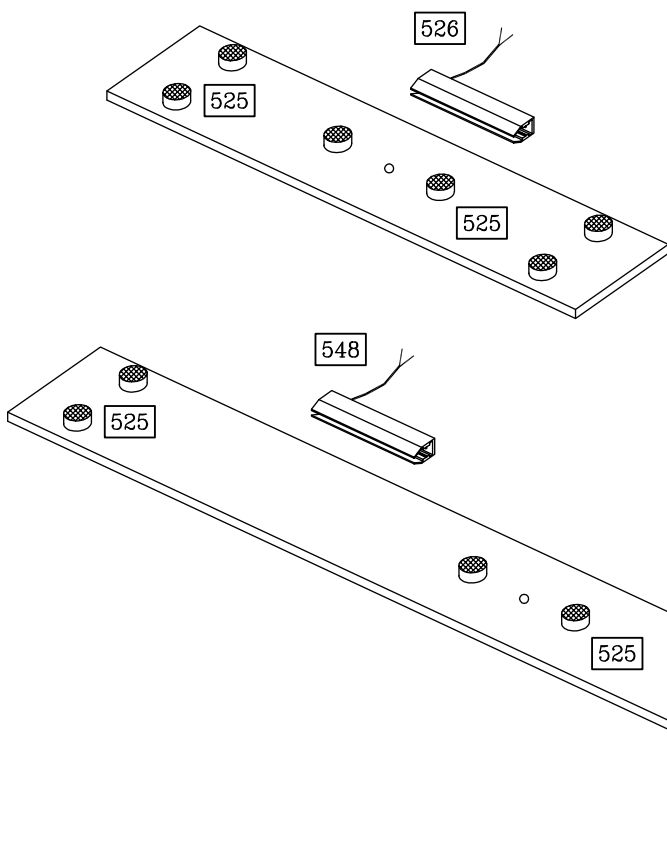

Art. Nr.

ZB150-LED-OK

LED -
Glaskranzleiste

SHOP

Art. Nr. ZB150-LED-OK

1

1x 	105 1x 	525 6x 	526 1x
1x 	105 1x 	525 6x 	548 1x
1x 	105 2x 	525 12x 	558 1x
2x 	105 2x 	525 12x 	559 1x
2x 	105 3x 	525 18x 	560 1x