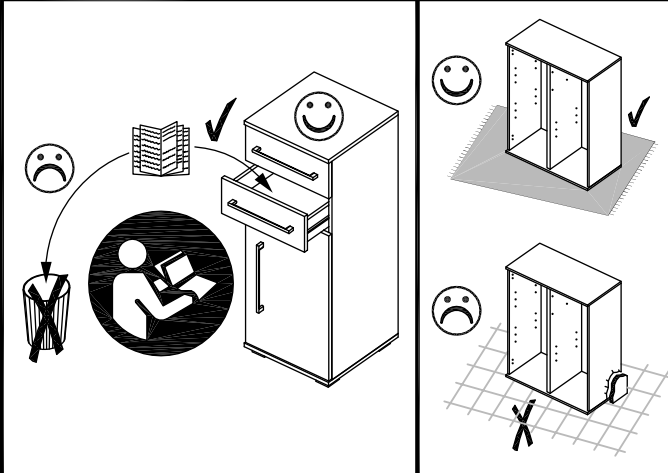

Art. Nr.

ZB150-LED-OK

LED -
Glaskranzleiste

SHOP

Art. Nr. ZB150-LED-OK

1

1x 	105 1x 	525 6x 	526 1x
1x 	105 1x 	525 6x 	548 1x
1x 	105 2x 	525 12x 	558 1x
2x 	105 2x 	525 12x 	559 1x
2x 	105 3x 	525 18x 	560 1x