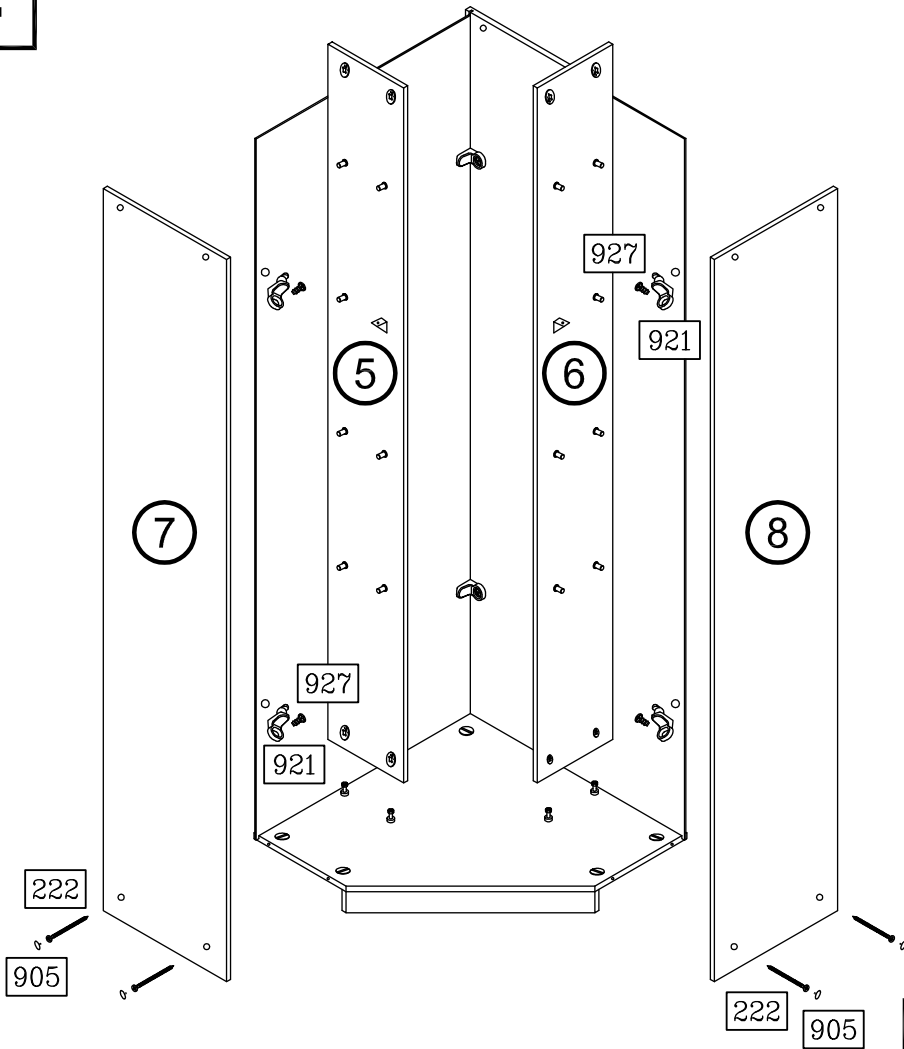

PL Instrukcja montaży

SK Návod na montáž

RO Instrucțiuni de montaj

RU ИНСТРУКЦИЯ ПО МОНТАЖУ

Art. Nr. 1040

Art. Nr. 1040

	62 12x		72 7x		108 6x
3,5 x 13		4x13			
	142 8x		143 8x		222 12x
Ø 15 x 11,5		6 x 44		4,5 x 55	
	296 2x		364 6x		903 12x
521 mm					
	905 12x		908 4x		916 28x
Ø 12 / 2,5					
	921 8x		927 8x		928 12x
		6,3 x 11		4 x 15	
	941 4x		991 2x		

2**3****4**

1040-3

3/4

5**6****1.****2.****7**

D Montageanleitung

F Notice de montage

NL Handleiding voor de montage

CZ Montážní návod

Art. Nr.

ZB150-LED-OK

LED -
Glaskranzleiste

SHOP

Art. Nr. ZB150-LED-OK

1

1x 	105 1x 	525 6x 	526 1x
1x 	105 1x 	525 6x 	548 1x
1x 	105 2x 	525 12x 	558 1x
2x 	105 2x 	525 12x 	559 1x
2x 	105 3x 	525 18x 	560 1x