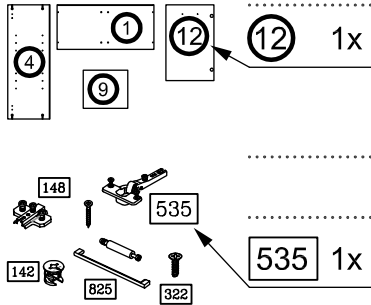

PL Instrukcja montaży

SK Návod na montáž

RO Instrucțiuni de montaj

RU ИНСТРУКЦИЯ ПО МОНТАЖУ

Art. Nr. 1040

Art. Nr. 1040

	62 12x		72 7x		108 6x
3,5 x 13		4x13			
	142 8x		143 8x		222 12x
Ø 15 x 11,5		6 x 44		4,5 x 55	
	296 2x		364 6x		903 12x
521 mm					
	905 12x		908 4x		916 28x
Ø 12 / 2,5					
	921 8x		927 8x		928 12x
		6,3 x 11		4 x 15	
	941 4x		991 2x		

HU Szerelési útmutató

TR Montaj talimatı

GB Assembly instructions

I Istruzione di montaggio

PL Instrukcja montażu

SK Návod na montáž

RO Instrucțiuni de montaj

RU ИНСТРУКЦИЯ ПО МОНТАЖУ

Art. Nr.

ZB150-LED-OK

LED -
Glaskranzleiste

SHOP

Art. Nr. ZB150-LED-OK

1

1x 	105 1x 	525 6x 	526 1x
1x 	105 1x 	525 6x 	548 1x
1x 	105 2x 	525 12x 	558 1x
2x 	105 2x 	525 12x 	559 1x
2x 	105 3x 	525 18x 	560 1x