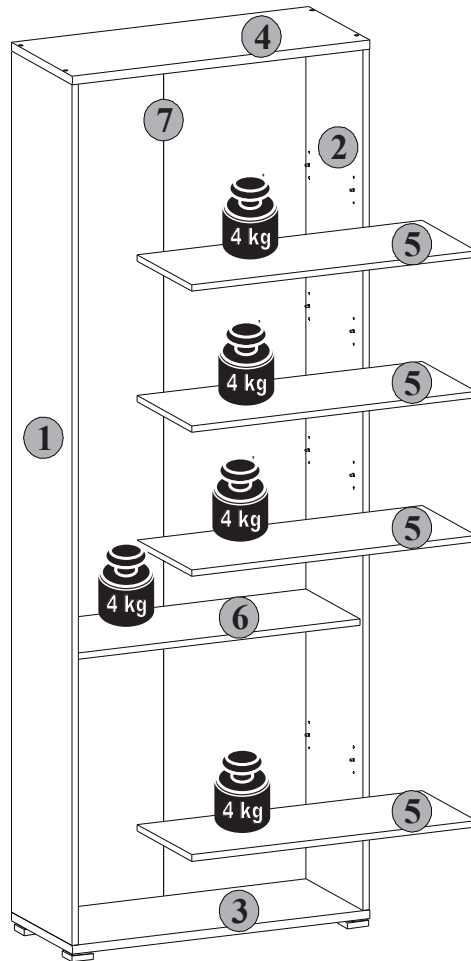

35-451

OFFICE LINE

Nr	St.	Ausmaß	Colli
1	1	2148 x 346 x 16	2/2
2	1	2148 x 346 x 16	2/2
3	1	791 x 350 x 22	1/2
4	1	791 x 350 x 22	1/2
5	4	757 x 309 x 16	1/2
6	1	758 x 309 x 16	1/2
7	1	2162 x 770 x 3	2/2

8x φ7x50 mm e1	16x φ5 d1	8x φ8x30 mm f1	8x l2
8x φ4x30 mm p21	4x 56x56/20 mm k52	4x φ15x12mm #16 r1	4x r42
5x l1	1x z1	4x ø16 s2	x1