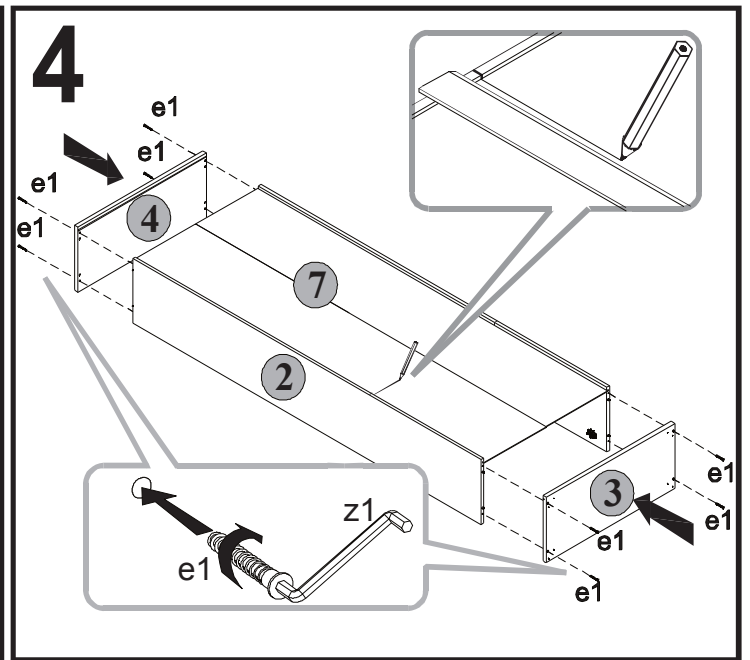

35-451

OFFICE LINE

Nr	St.	Ausmaß	Colli
1	1	2148 x 346 x 16	2/2
2	1	2148 x 346 x 16	2/2
3	1	791 x 350 x 22	1/2
4	1	791 x 350 x 22	1/2
5	4	757 x 309 x 16	1/2
6	1	758 x 309 x 16	1/2
7	1	2162 x 770 x 3	2/2

8x φ7x50 mm e1	16x φ5 d1	8x φ8x30 mm f1	8x l2
8x φ4x30 mm p21	4x 56x56/20 mm k52	4x φ15x12mm #16 r1	4x r42
5x l1	1x z1	4x ø16 s2	x1