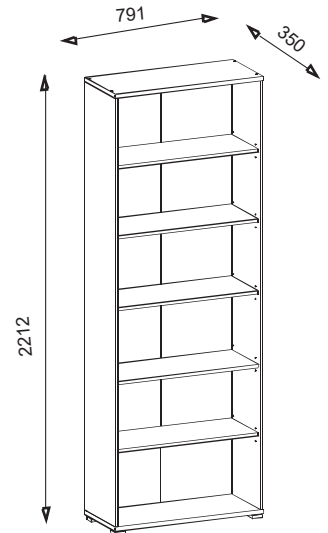

35-451

OFFICE LINE

Nr	St.	Ausmaß	Colli
1	1	2148 x 346 x 16	2/2
2	1	2148 x 346 x 16	2/2
3	1	791 x 350 x 22	1/2
4	1	791 x 350 x 22	1/2
5	4	757 x 309 x 16	1/2
6	1	758 x 309 x 16	1/2
7	1	2162 x 770 x 3	2/2

8x φ7x50 mm e1	16x φ5 d1	8x φ8x30 mm f1	8x l2
8x φ4x30 mm p21	4x 56x56/20 mm k52	4x φ15x12mm #16 r1	4x r42
5x l1	1x z1	4x ø16 s2	x1