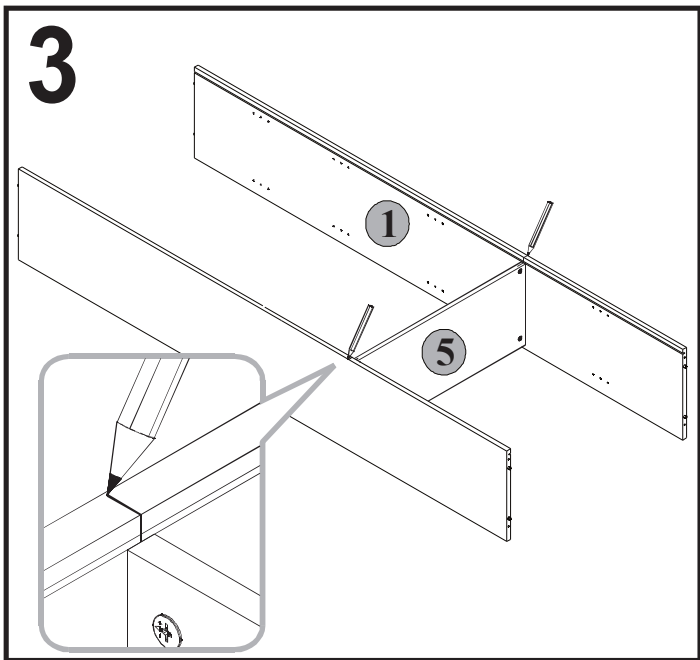

35-451

OFFICE LINE

Nr	St.	Ausmaß	Colli
1	1	2148 x 346 x 16	2/2
2	1	2148 x 346 x 16	2/2
3	1	791 x 350 x 22	1/2
4	1	791 x 350 x 22	1/2
5	4	757 x 309 x 16	1/2
6	1	758 x 309 x 16	1/2
7	1	2162 x 770 x 3	2/2

8x φ7x50 mm e1	16x φ5 d1	8x φ8x30 mm f1	8x l2
8x φ4x30 mm p21	4x 56x56/20 mm k52	4x φ15x12mm #16 r1	4x r42
5x l1	1x z1	4x ø16 s2	x1