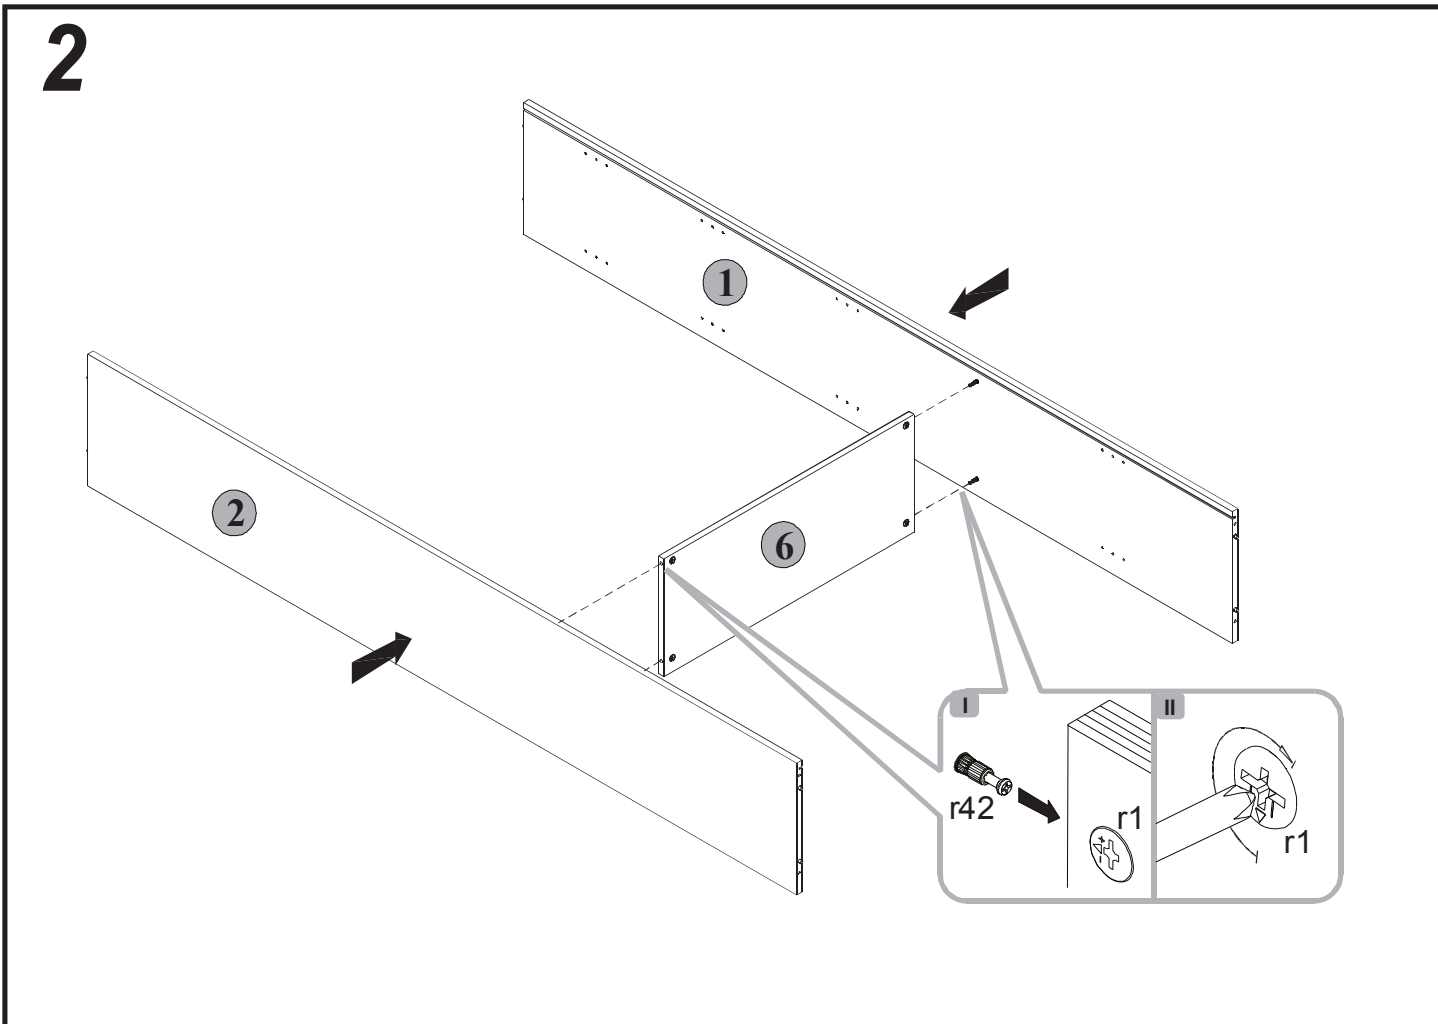

35-451

OFFICE LINE

Nr	St.	Ausmaß	Colli
1	1	2148 x 346 x 16	2/2
2	1	2148 x 346 x 16	2/2
3	1	791 x 350 x 22	1/2
4	1	791 x 350 x 22	1/2
5	4	757 x 309 x 16	1/2
6	1	758 x 309 x 16	1/2
7	1	2162 x 770 x 3	2/2

8x φ7x50 mm e1	16x φ5 d1	8x φ8x30 mm f1	8x l2
8x φ4x30 mm p21	4x 56x56/20 mm k52	4x φ15x12mm #16 r1	4x r42
5x l1	1x z1	4x ø16 s2	x1