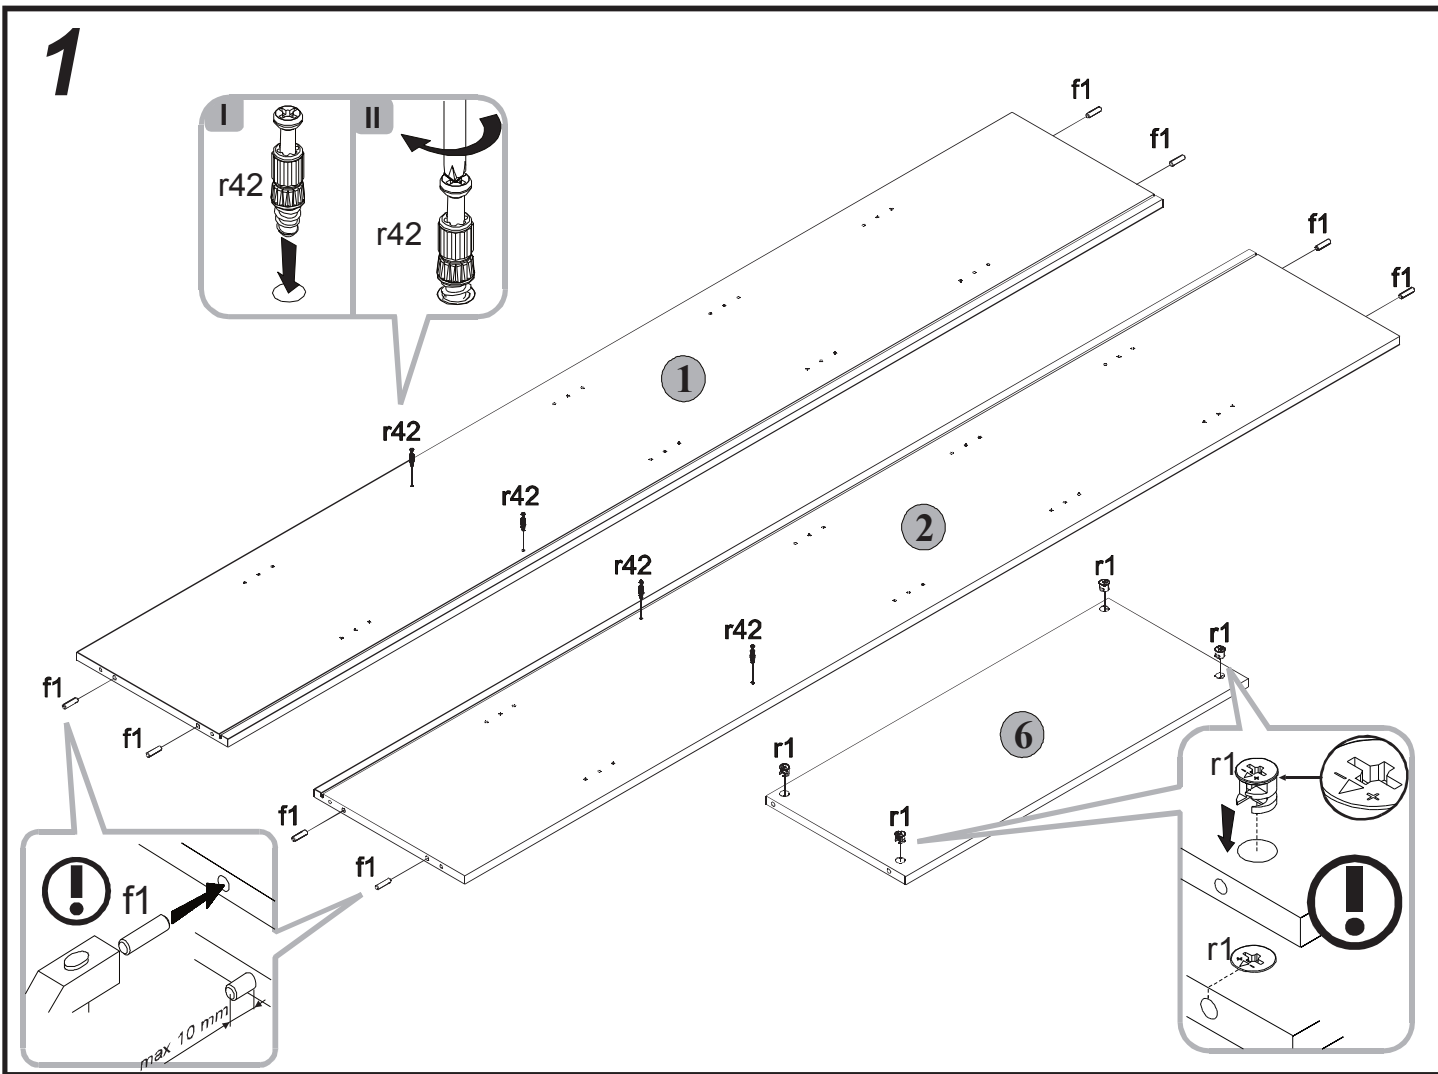

35-451

OFFICE LINE

Nr	St.	Ausmaß	Colli
1	1	2148 x 346 x 16	2/2
2	1	2148 x 346 x 16	2/2
3	1	791 x 350 x 22	1/2
4	1	791 x 350 x 22	1/2
5	4	757 x 309 x 16	1/2
6	1	758 x 309 x 16	1/2
7	1	2162 x 770 x 3	2/2

8x φ7x50 mm e1	16x φ5 d1	8x φ8x30 mm f1	8x l2
8x φ4x30 mm p21	4x 56x56/20 mm k52	4x φ15x12mm #16 r1	4x r42
5x l1	1x z1	4x ø16 s2	x1