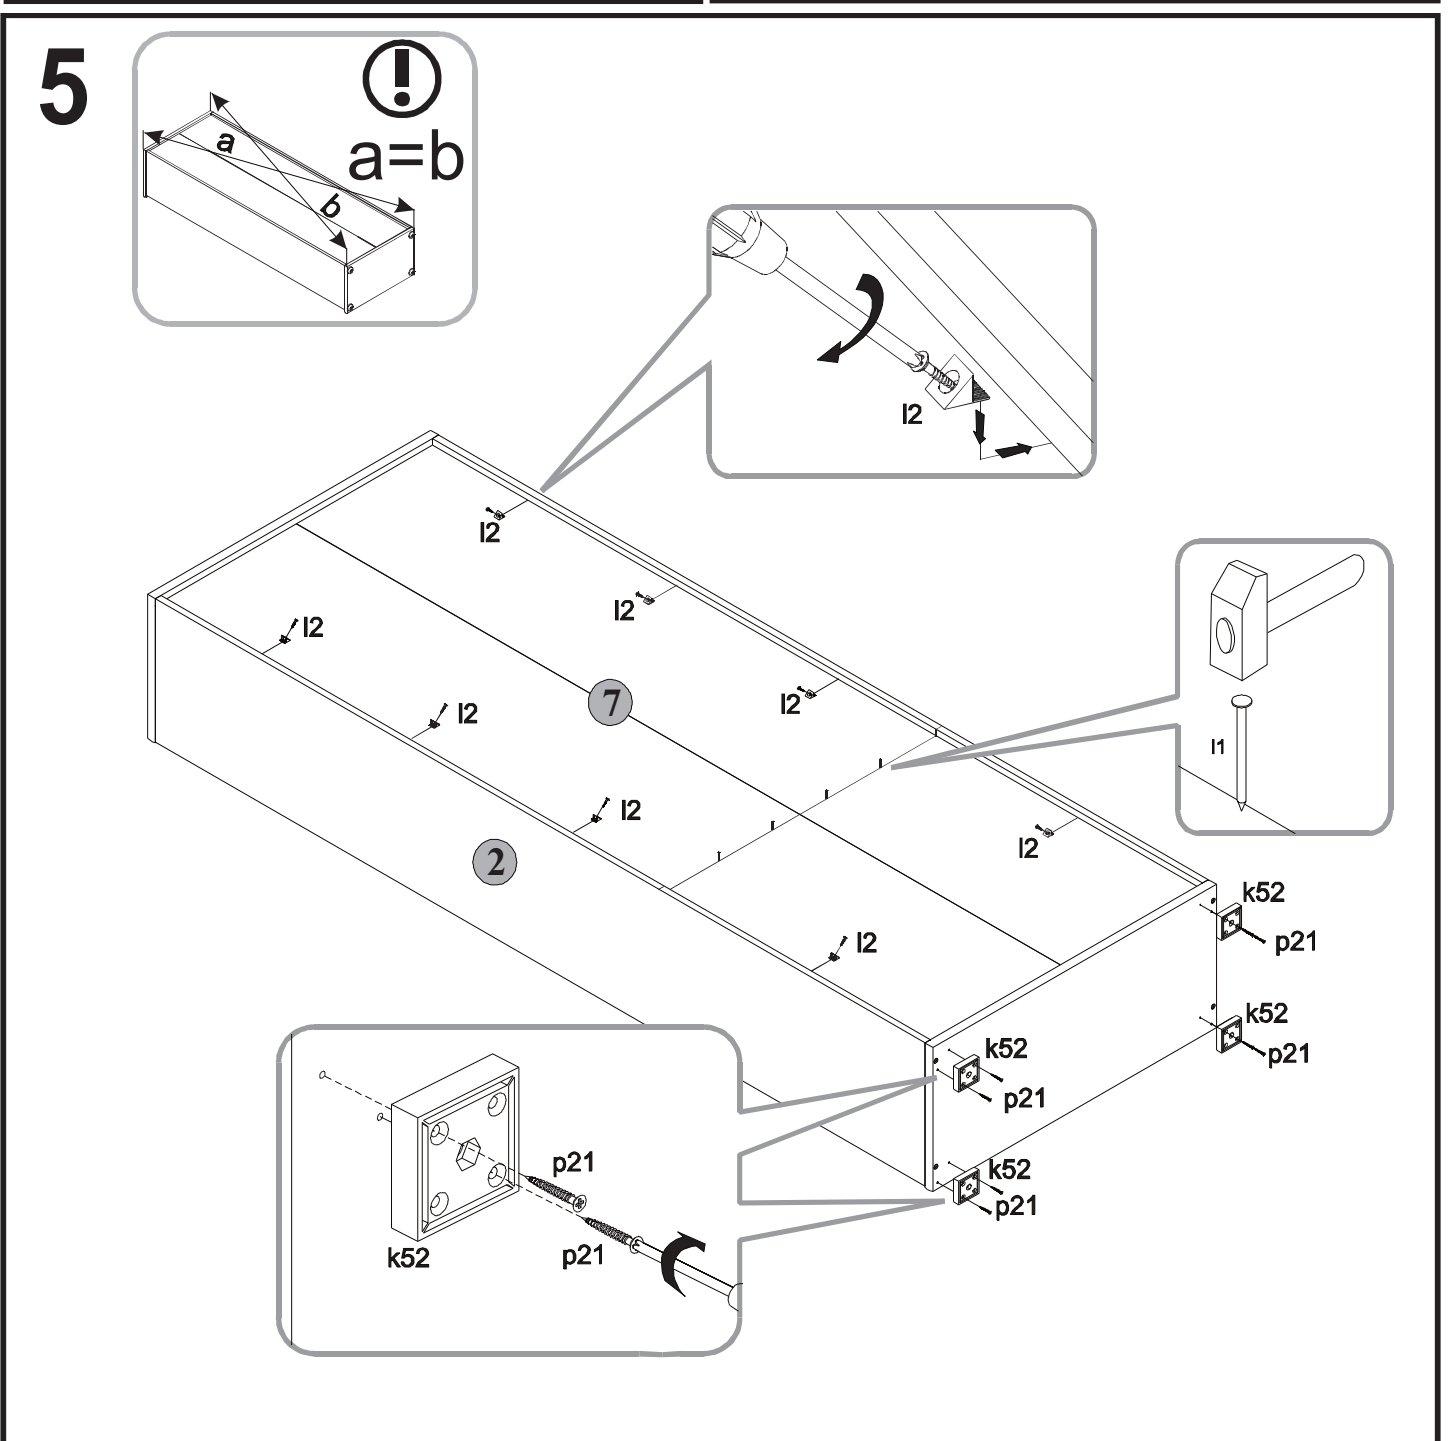

35-451

OFFICE LINE

Nr	St.	Ausmaß	Colli
1	1	2148 x 346 x 16	2/2
2	1	2148 x 346 x 16	2/2
3	1	791 x 350 x 22	1/2
4	1	791 x 350 x 22	1/2
5	4	757 x 309 x 16	1/2
6	1	758 x 309 x 16	1/2
7	1	2162 x 770 x 3	2/2

8x φ7x50 mm e1	16x φ5 d1	8x φ8x30 mm f1	8x l2
8x φ4x30 mm p21	4x 56x56/20 mm k52	4x φ15x12mm #16 r1	4x r42
5x l1	1x z1	4x ø16 s2	x1