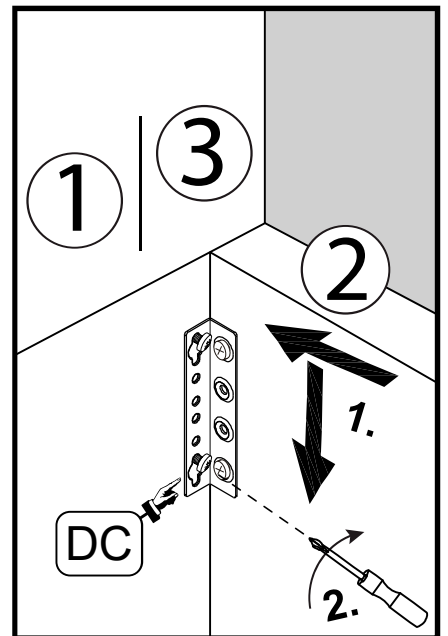

# MATTIS by meise

140 cm  
 160 cm  
 180 cm

AC-21	BC-21	CC-21	DC-21	EC-21	FC-21	GC-21	HC-21	IC-21
8	4	4	18	1	16	18	2	4
-	-	H: 195	M6*30	1975*70*30	M6*20	M6	ca. 200-320	4*20
JC-21	KC-21	LC-21	MC-21	NC-21	OC-21	PC-21	QC-21	RC-21
8	1	4	4	4	4	-	-	-
						-	-	-
3,5*20	Set	-	M8*24	M8	-	-	-	-

--	--	--	--	--	--	--	--	--

**1.**

**2.**

**3.**

**4.**

**5. !**

2