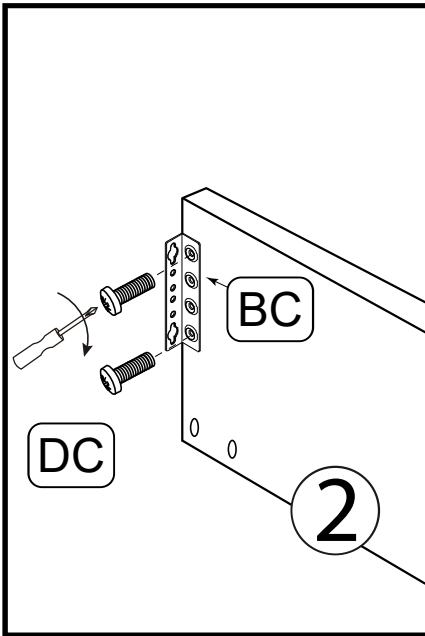

# MATTIS by meise

140 cm  
 160 cm  
 180 cm

AC-21	BC-21	CC-21	DC-21	EC-21	FC-21	GC-21	HC-21	IC-21
8	4	4	18	1	16	18	2	4
-	-	H: 195	M6*30	1975*70*30	M6*20	M6	ca. 200-320	4*20
JC-21	KC-21	LC-21	MC-21	NC-21	OC-21	PC-21	QC-21	RC-21
8	1	4	4	4	4	-	-	-
						-	-	-
3,5*20	Set	-	M8*24	M8	-	-	-	-

--	--	--	--	--	--	--	--	--

**1.**

**2.**

**3.**

**4.**

**5. !**

2