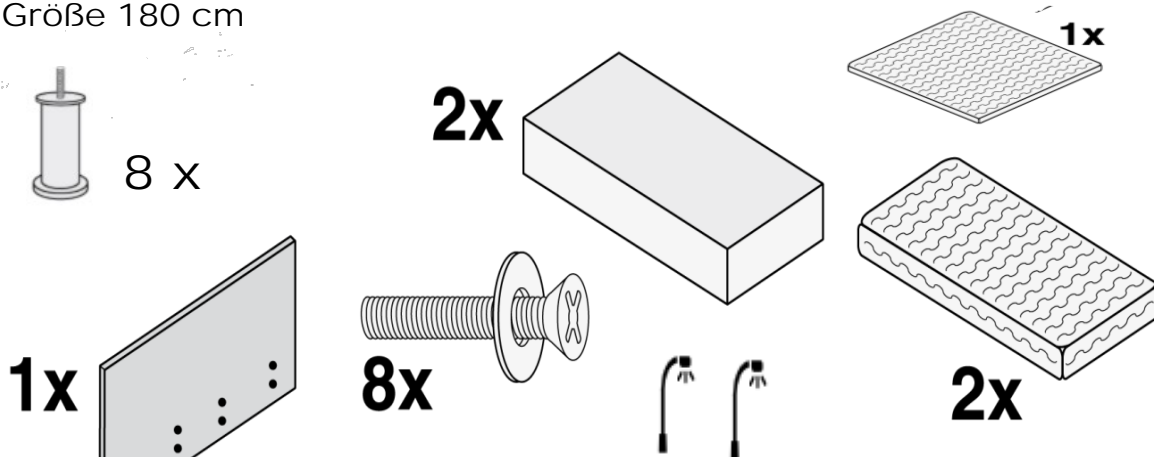

Die Schrauben zur Befestigung des Kopfteils sind im Fußcolli enthalten

D Aufbauanleitung

NL Handleiding voor de Montage

PL Instrukcja montażu

SK Montážny návod

RO Instrucțiuni de asamblare

GB Assembly Instruction

Quercus

Größe: 90 cm

Die Schrauben zur Befestigung des Kopfteils sind im Fußcolli enthalten

Größe: 140 cm

Die Schrauben zur Befestigung des Kopfteils sind im Fußcolli enthalten

Größe 180 cm

Die Schrauben zur Befestigung des Kopfteils sind im Fußcolli enthalten