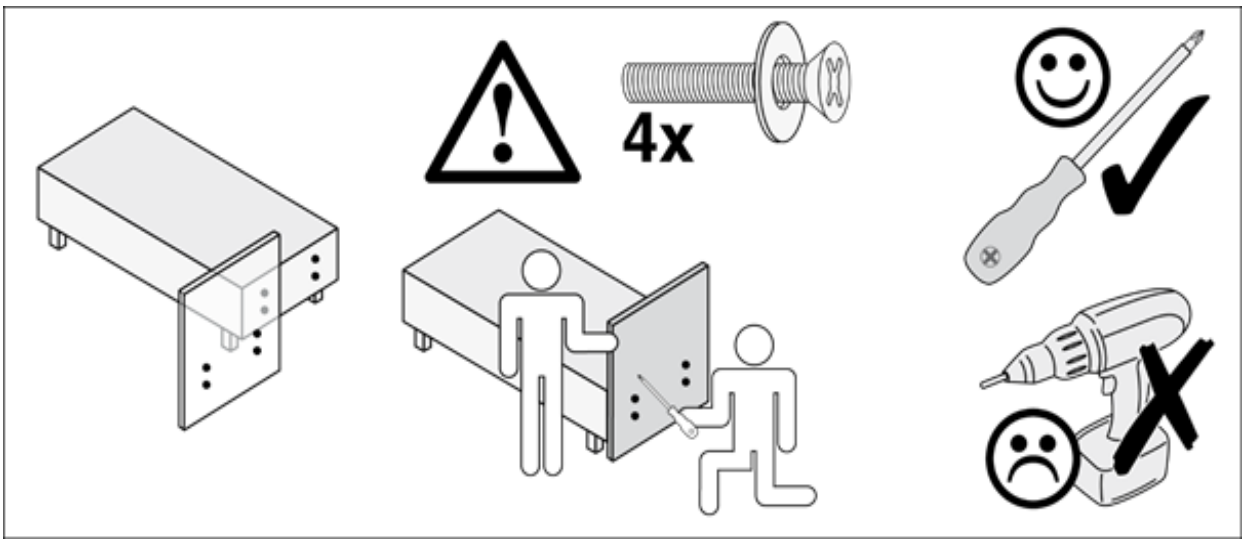

Die Schrauben zur Befestigung des Kopfteils sind im Fußcolli enthalten

D Aufbauanleitung

NL Handleiding voor de Montage

PL Instrukcja montażu

SK Montážny návod

RO Instrucțiuni de asamblare

GB Assembly Instruction

Quercus

Größe: 90 cm

Die Schrauben zur Befestigung des Kopfteils sind im Fußcolli enthalten

Größe: 140 cm

Die Schrauben zur Befestigung des Kopfteils sind im Fußcolli enthalten

Größe 180 cm

Die Schrauben zur Befestigung des Kopfteils sind im Fußcolli enthalten