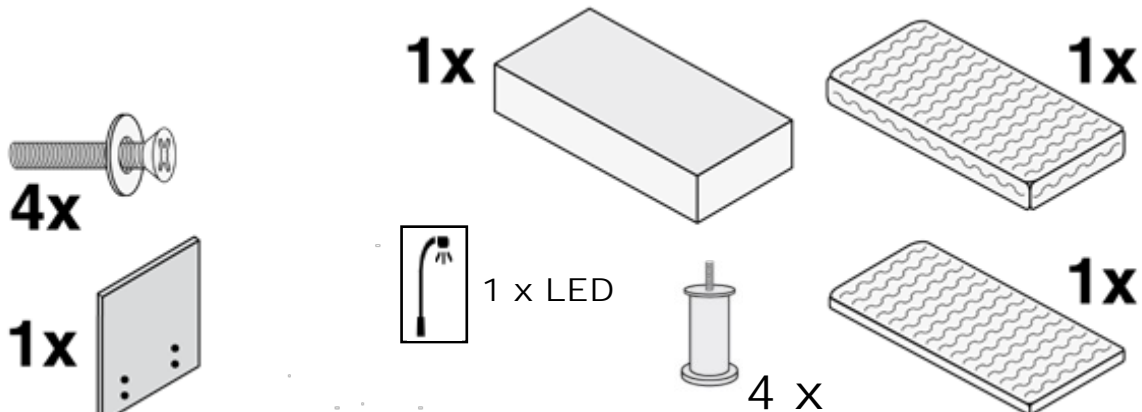

Die Schrauben zur Befestigung des Kopfteils sind im Fußcolli enthalten

D Aufbauanleitung

NL Handleiding voor de Montage

PL Instrukcja montażu

SK Montážny návod

RO Instrucțiuni de asamblare

GB Assembly Instruction

TR Montaj Talimatları

CZ Shromážďovací instrukce

I Istruzioni per il montaggio

F Instructions de montage

RU Инструкция по монтажу

H Gennyesevés utasítások

Polsterbett-Gestoffteerde bed-Tapicerowane łózko-Tapitate pat-Uphoistered bed-Мягкая кровать-yatak kapitone-Letto imbottito-Lit rembourré
Čalouněné postele čalouněné postele kárpitovaný ágó

Quercus

Größe: 90 cm

Die Schrauben zur Befestigung des Kopfteils sind im Fußcolli enthalten

Größe: 140 cm

Die Schrauben zur Befestigung des Kopfteils sind im Fußcolli enthalten

Größe 180 cm

Die Schrauben zur Befestigung des Kopfteils sind im Fußcolli enthalten