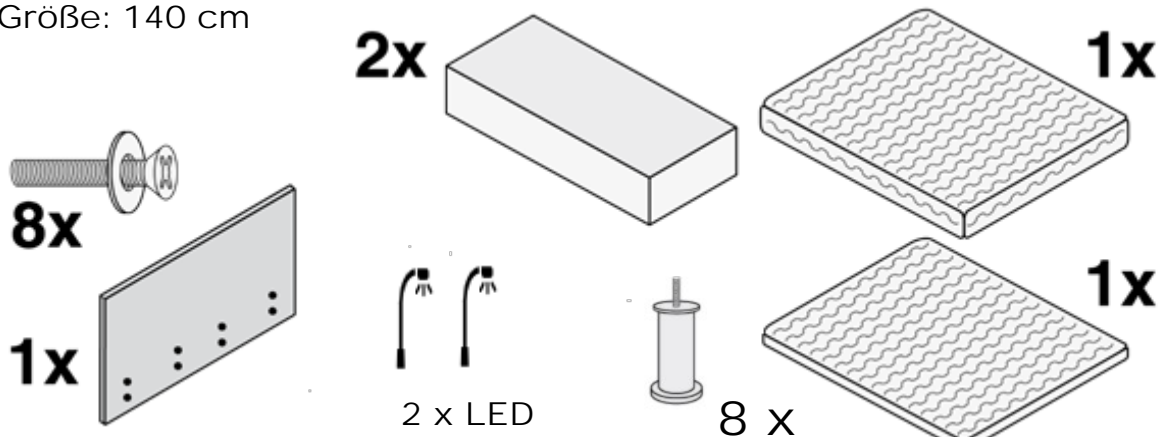

Die Schrauben zur Befestigung des Kopfteils sind im Fußcolli enthalten

D Aufbauanleitung

NL Handleiding voor de Montage

PL Instrukcja montażu

SK Montážny návod

RO Instrucțiuni de asamblare

GB Assembly Instruction

TR Montaj Talimatları

CZ Shromážďovací instrukce

I Istruzioni per il montaggio

F Instructions de montage

RU Инструкция по монтажу

H Gennyesevés utasítások

Polsterbett-Gestoffteerde bed-Tapicerowane łózko-Tapitate pat-Uphoistered bed-Мягкая кровать-yatak kapitone-Letto imbottito-Lit rembourré
Čalouněné postele čalouněné postele kárpitovaný ágó

Quercus

Größe: 90 cm

Die Schrauben zur Befestigung des Kopfteils sind im Fußcolli enthalten

Größe: 140 cm

Die Schrauben zur Befestigung des Kopfteils sind im Fußcolli enthalten

Größe 180 cm

Die Schrauben zur Befestigung des Kopfteils sind im Fußcolli enthalten