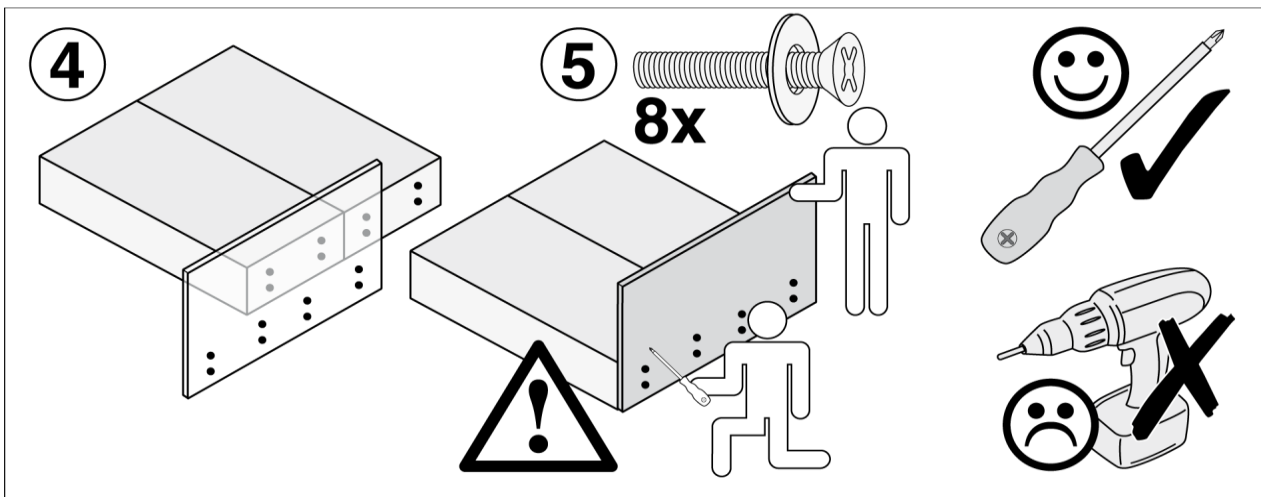

Die Schrauben zur Befestigung des Kopfteils sind im Fußcolli enthalten

D Aufbauanleitung

NL Handleiding voor de Montage

PL Instrukcja montażu

SK Montážny návod

RO Instrucțiuni de asamblare

GB Assembly Instruction

Quercus

Größe: 90 cm

Die Schrauben zur Befestigung des Kopfteils sind im Fußcolli enthalten

Größe: 140 cm

Die Schrauben zur Befestigung des Kopfteils sind im Fußcolli enthalten

Größe 180 cm

Die Schrauben zur Befestigung des Kopfteils sind im Fußcolli enthalten