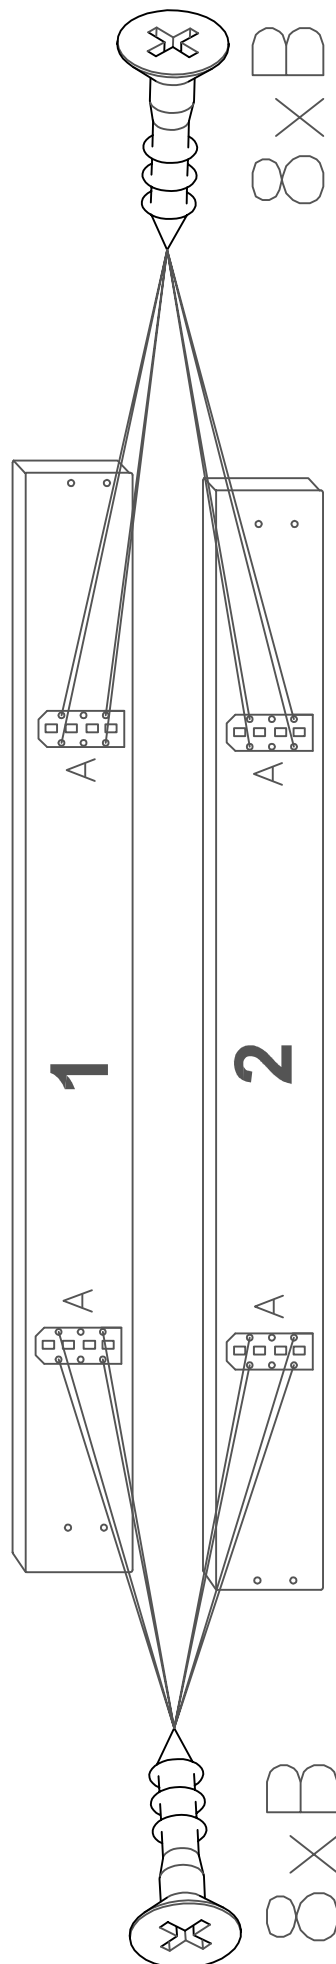

- | | |
|----------------------------------|---------------------------------------|
| D Montageanleitung | GB Assembly instructions |
| FR Notice de montage | NL Handleiding voor de montage |
| CZ Montážní návod | IT Istruzioni di montaggio |
| RO Instrucțiuni de montaj | RU инструкция по сборке |
| PL Instrukcja montażu | SK Návod na montáž |
| HU Szerelési útmutató | TR Montaj talimati |

0
10
20
30
40
50
60
70
80
90
100
110
120
130
140
150
160
170
180
190
200

Service • Assistenza • Dienstverlening • Serwis Servis • Szerviz • Сервисная служба	
Name • Nom • Nome • Naam Nazwa • Jméno • Názov • Név Denumire • İsim • Название	Cueno EB
Nr. • No. • N° • Номер • Č • Sz	SH48
Typ • Type • Tip • Típus • Тіро Тип	BK zerl. OHNE

A	B	C	D	E	F	G	H	I	J	K	L	M
4x	16x 3,5x20	4x	16x 6x25	4x	4x	4x 8x40	4x 8x20	4x M8	4x	4x 8x60	4x 8x30	4x M8

0
10
20
30
40
50
60
70
80
90
100
110
120
130
140
150
160
170
180
190
200

Service • Assistenza • Dienstverlening • Serwis Servis • Szerviz • Сервисная служба	
Name • Nom • Nome • Naam Nazwa • Jméno • Názov • Név Denumire • İsim • Название	Cueno EB
Nr. • No. • N° • Номер • Č • Sz	SH48
Typ • Type • Tip • Típus • Тіро Тип	BK zerl. LARO

A	B	C	D	E	F	G	H	I	J	K	L	M
4x	16x 3,5x20	4x	16x 6x25	4x	4x	4x 8x40	4x 8x20	4x M8	4x	4x 8x60	4x 8x30	4x M8

A		4x
B		16x 3,5x20

C		8x 4,5x20
D		8x 6x50
E		16x 6x25

J		4x M8
I		4x M8
H		4x 8x20
G		4x 8x40
F		4x