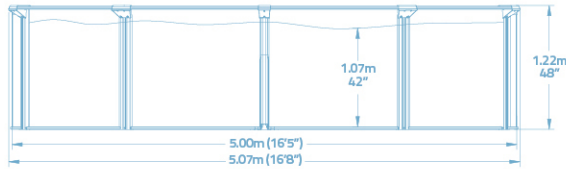

ABOVE GROUND POOLS

Bestway

ITEM · ARTICLE · ARTÍCULO · ARTIKEL · ARTIKEL · PRODOTTO · ARTYKUL

56586

500 x 366 x 122cm - 16'5" x 12' x 48"

HYDRIMUM™ OVAL

173.53kg - 382.56lbs

90%

1 GALVANIZED STEEL WALL

2 Ø 38MM - Ø 1.50"

3 REALISTIC PRISMATIC STONE PRINT

INCLUDES · Inklus · Incluye · Inhalt · Bevat · Include · Zawiera

58515 [220-240 V 50HZ] ■ SANDFILTER

Filtre à sable - Filtro de arena