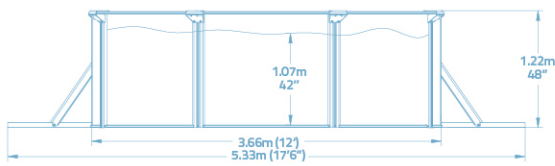

ABOVE GROUND POOLS

Bestway

ITEM · ARTICLE · ARTÍCULO · ARTIKEL · ARTIKEL · PRODOTTO · ARTYKUL

56586

500 x 366 x 122cm - 16'5" x 12' x 48"

HYDRIMUM™ OVAL

173.53kg - 382.56lbs

90%

1 GALVANIZED STEEL WALL

2 Ø 38MM - Ø 1.50"

3 REALISTIC PRISMATIC STONE PRINT

INCLUDES · Inklus · Incluye · Inhalt · Bevat · Include · Zawiera

58515 [220-240 V 50HZ] ■ SANDFILTER

Filtre à sable - Filtro de arena