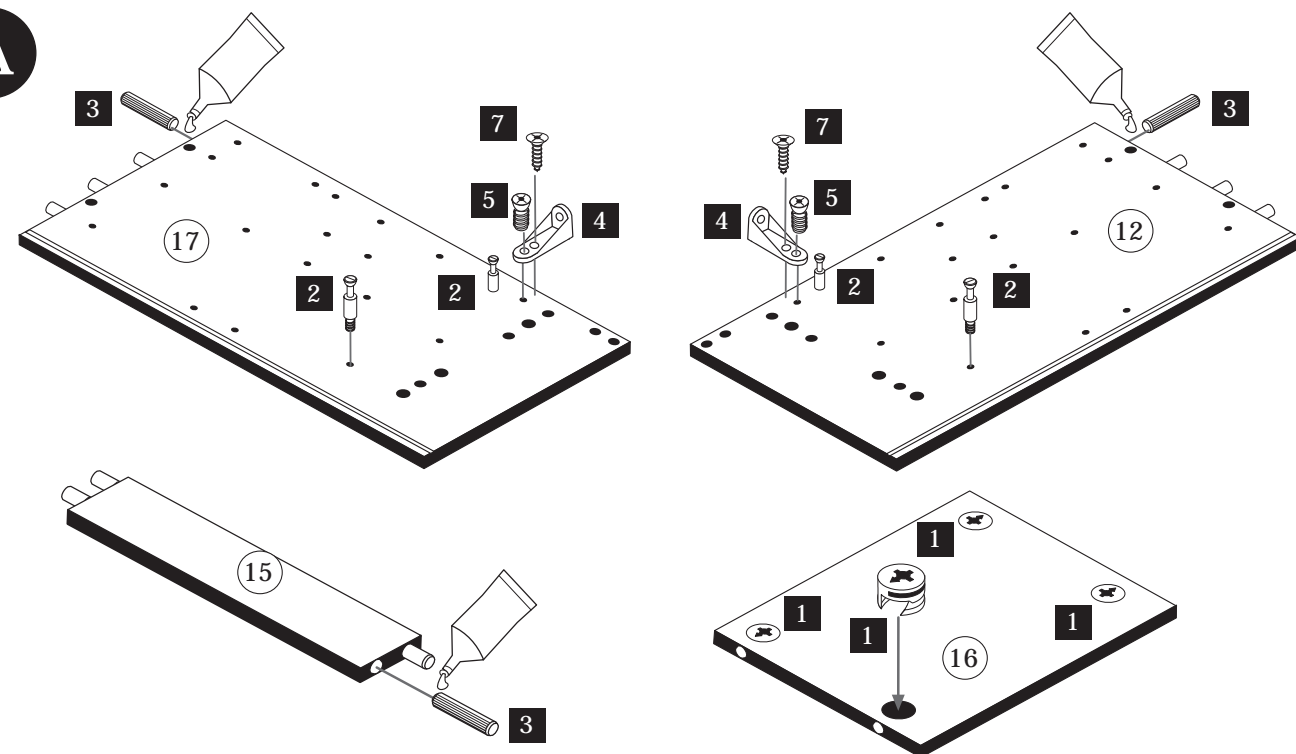

E

Held Möbel GmbH
Vogelparadies 9
32457 Porta Westfalica

0571 / 79838-10
info@held-moebel.de
www.held-moebel.de

- 1** 4 x
- 2** 4 x
- 3** 12 x
- 4** 2 x

- 5** 2 x 6,3 x 11 mm
- 6** 2 x 6,3 x 16 mm
- 7** 2 x 3,5 x 15 mm
- 8** 2 x M4x9mm
- 1** x 5x30mm

- 9** 4 x 8 mm
 - 10** 15 x
 - 11** 1 x
- | | | | |
|----|------|----|--------|
| D | Leim | TR | Tutkal |
| GB | Glue | F | Colle |
| NL | Lijm | I | Colla |
| PL | Klej | | |

A

12-07-2011

B 87117.331

Bitte den Kochplattenausschnitt nach Herstellerangaben vor dem Verleimen aussägen.