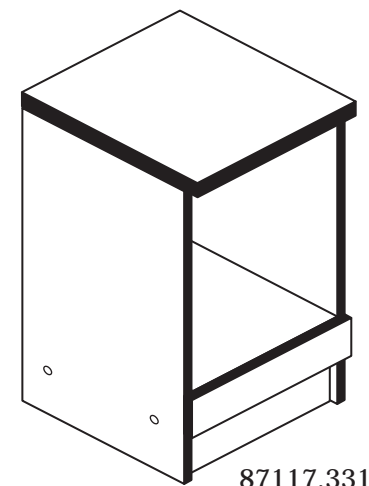

E

Held Möbel GmbH
Vogelparadies 9
32457 Porta Westfalica

0571 / 79838-10
info@held-moebel.de
www.held-moebel.de

- 1** 4 x
- 2** 4 x
- 3** 12 x
- 4** 2 x

- 5** 2 x 6,3 x 11 mm
- 6** 2 x 6,3 x 16 mm
- 7** 2 x 3,5 x 15 mm
- 8** 2 x M4x9mm
- 1** x 5x30mm

- 9** 4 x 8 mm
 - 10** 15 x
 - 11** 1 x
- | | | | |
|----|------|----|--------|
| D | Leim | TR | Tutkal |
| GB | Glue | F | Colle |
| NL | Lijm | I | Colla |
| PL | Klej | | |

A

12-07-2011

B 87117.331

Bitte den Kochplattenausschnitt nach Herstellerangaben vor dem Verleimen aussägen.