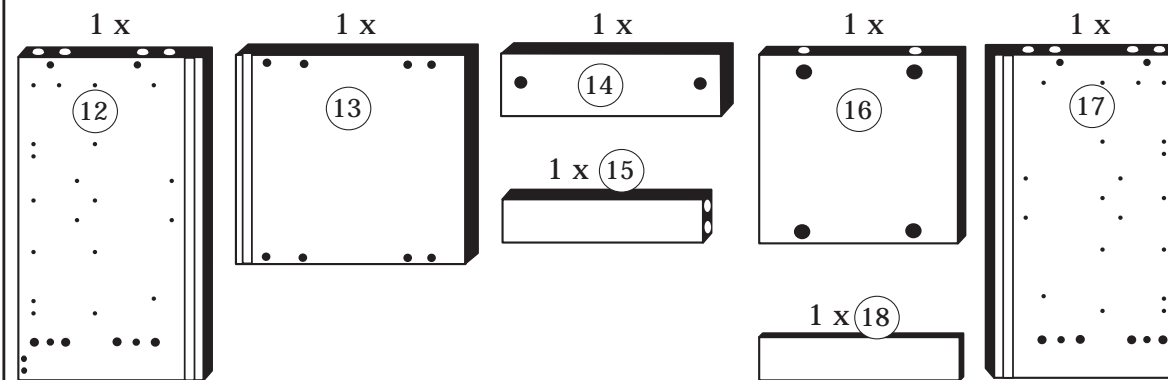

E

Held Möbel GmbH
Vogelparadies 9
32457 Porta Westfalica

0571 / 79838-10
info@held-moebel.de
www.held-moebel.de

- 1** 4 x
- 2** 4 x
- 3** 12 x
- 4** 2 x

- 5** 2 x 6,3 x 11 mm
- 6** 2 x 6,3 x 16 mm
- 7** 2 x 3,5 x 15 mm
- 8** 2 x M4x9mm
- 1** x 5x30mm

- 9** 4 x 8 mm
 - 10** 15 x
 - 11** 1 x
- | | | | |
|----|------|----|--------|
| D | Leim | TR | Tutkal |
| GB | Glue | F | Colle |
| NL | Lijm | I | Colla |
| PL | Klej | | |

A

12-07-2011

B 87117.331

Bitte den Kochplattenausschnitt nach Herstellerangaben vor dem Verleimen aussägen.