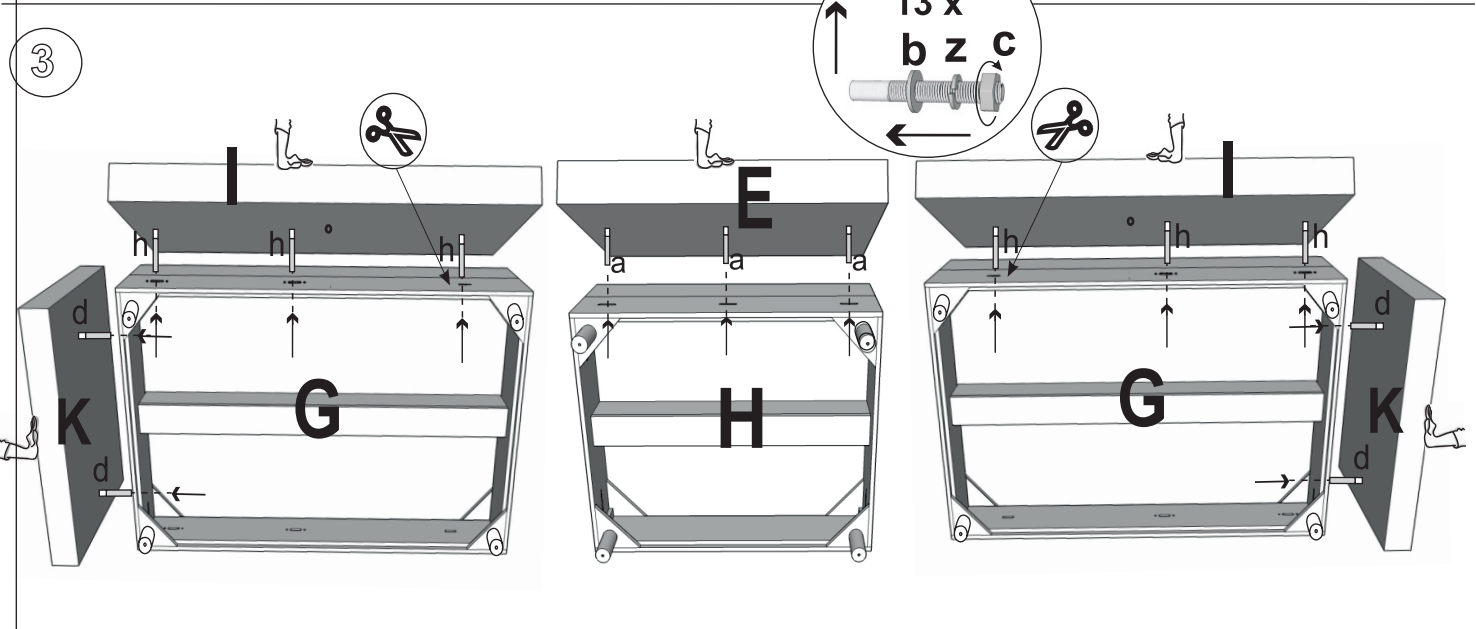

TONI U-FORM

- (DE) Montageanleitung
- (PL) Instrukcja montażu
- (NL) Handleiding voor de montage
- (GB) Assembly instructions
- (TR) Montaj talimatı
- (RU) Инструкция по монтажу

- (IT) Istruzioni di montaggio
- (FR) Notice de montage
- (RO) Instrucțiuni de asamblare
- (SK) Montážny návod
- (CZ) Montážní návod
- (HU) Szerelési útmutató

3 x (8x90) a	6 x (8x100) h	4 x (8x80) d	13 x M8 c	8 x (M6x35) e	8 x f	16 x y
16 x 100mm 50mm w	13 x z	13 x Ø8 b	8 x (M6x40) i	16 x g	8x s	3x t
4x v						

TONI U-FORM

TONI U-FORM