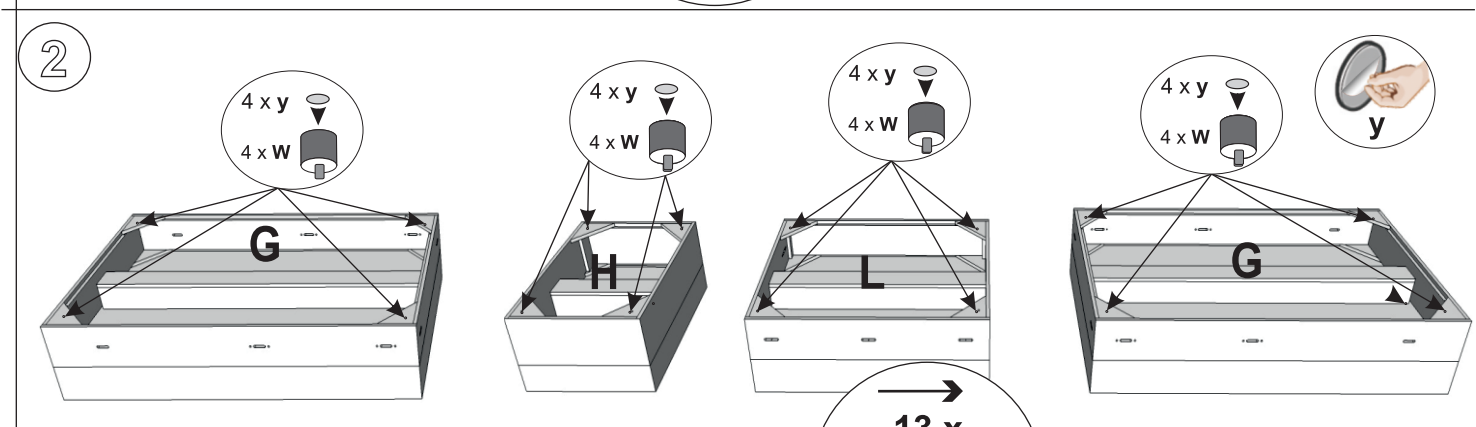

TONI U-FORM

- (DE) Montageanleitung
- (PL) Instrukcja montażu
- (NL) Handleiding voor de montage
- (GB) Assembly instructions
- (TR) Montaj talimatı
- (RU) Инструкция по монтажу

- (IT) Istruzioni di montaggio
- (FR) Notice de montage
- (RO) Instrucțiuni de asamblare
- (SK) Montážny návod
- (CZ) Montážní návod
- (HU) Szerelési útmutató

3 x (8x90) a	6 x (8x100) h	4 x (8x80) d	13 x M8 c	8 x (M6x35) e	8 x f	16 x y
16 x 100mm 50mm w	13 x z	13 x Ø8 b	8 x (M6x40) i	16 x g	8x s	3x t
4x v						

TONI U-FORM

TONI U-FORM