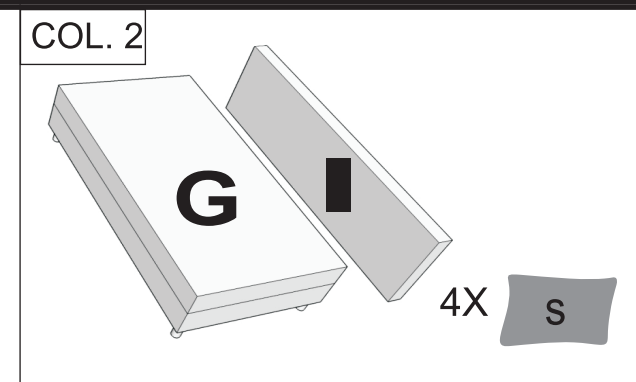

TONI U-FORM

- (DE) Montageanleitung
- (PL) Instrukcja montażu
- (NL) Handleiding voor de montage
- (GB) Assembly instructions
- (TR) Montaj talimatı
- (RU) Инструкция по монтажу

- (IT) Istruzioni di montaggio
- (FR) Notice de montage
- (RO) Instrucțiuni de asamblare
- (SK) Montážny návod
- (CZ) Montážní návod
- (HU) Szerelési útmutató

3 x (8x90) a	6 x (8x100) h	4 x (8x80) d	13 x M8 c	8 x (M6x35) e	8 x f	16 x y
16 x 100mm 50mm w	13 x z	13 x Ø8 b	8 x (M6x40) i	16 x g	8x s	3x t
4x v						

TONI U-FORM

TONI U-FORM