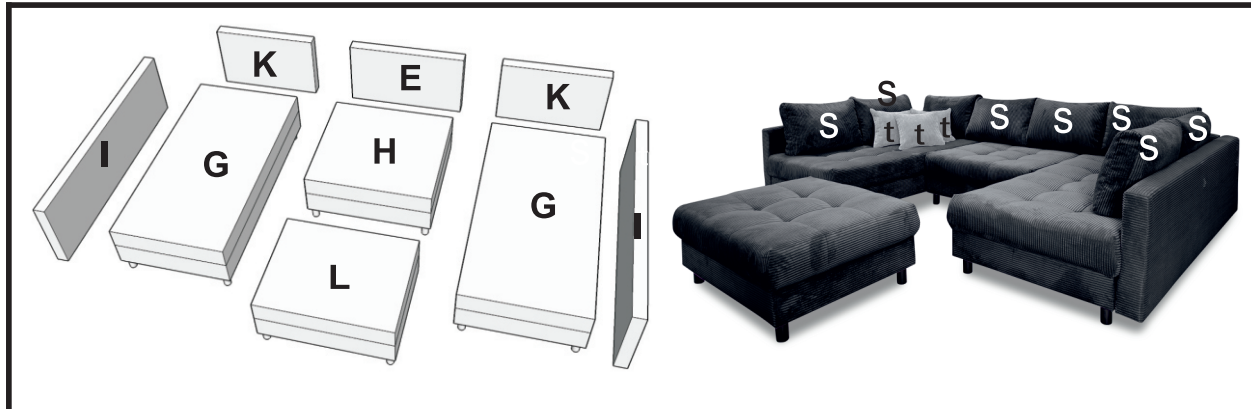

TONI U-FORM

- (DE) Montageanleitung
- (PL) Instrukcja montażu
- (NL) Handleiding voor de montage
- (GB) Assembly instructions
- (TR) Montaj talimatı
- (RU) Инструкция по монтажу

- (IT) Istruzioni di montaggio
- (FR) Notice de montage
- (RO) Instrucțiuni de asamblare
- (SK) Montážny návod
- (CZ) Montážní návod
- (HU) Szerelési útmutató

3 x (8x90) a	6 x (8x100) h	4 x (8x80) d	13 x M8 c	8 x (M6x35) e	8 x f	16 x y
16 x 100mm 50mm w	13 x z	13 x Ø8 b	8 x (M6x40) i	16 x g	8x s	3x t
4x v						

TONI U-FORM

TONI U-FORM