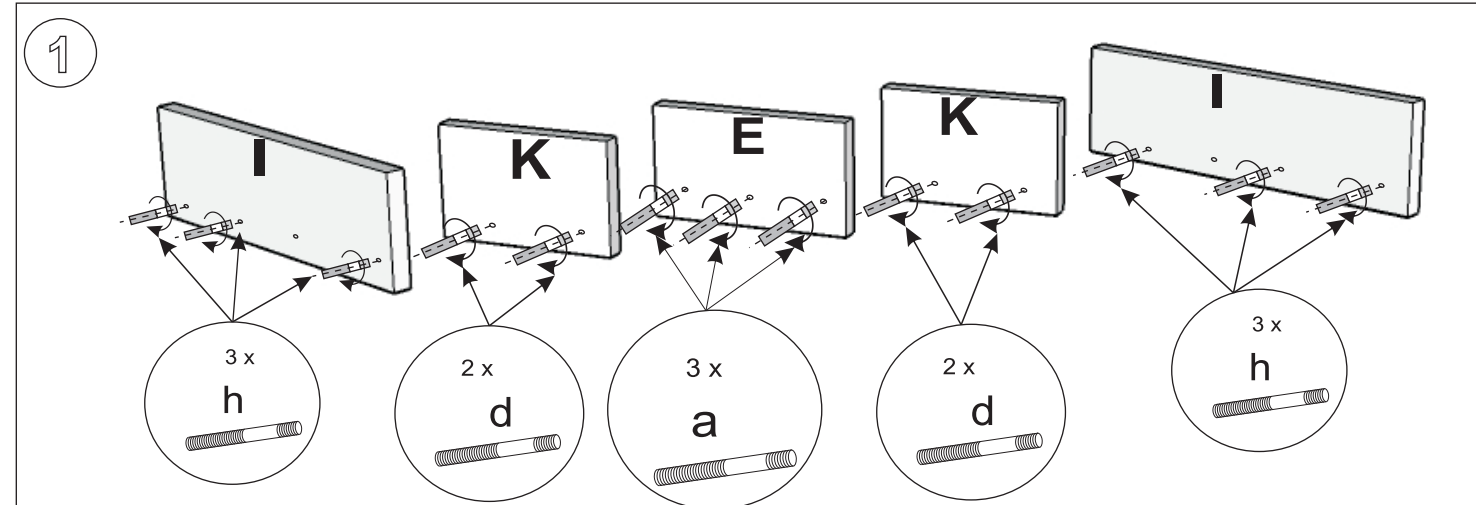

TONI U-FORM

- (DE) Montageanleitung
- (PL) Instrukcja montażu
- (NL) Handleiding voor de montage
- (GB) Assembly instructions
- (TR) Montaj talimatı
- (RU) Инструкция по монтажу

- (IT) Istruzioni di montaggio
- (FR) Notice de montage
- (RO) Instrucțiuni de asamblare
- (SK) Montážny návod
- (CZ) Montážní návod
- (HU) Szerelési útmutató

3 x (8x90) a	6 x (8x100) h	4 x (8x80) d	13 x M8 c	8 x (M6x35) e	8 x f	16 x y
16 x 100mm 50mm w	13 x z	13 x Ø8 b	8 x (M6x40) i	16 x g	8x s	3x t
4x v						

TONI U-FORM

TONI U-FORM