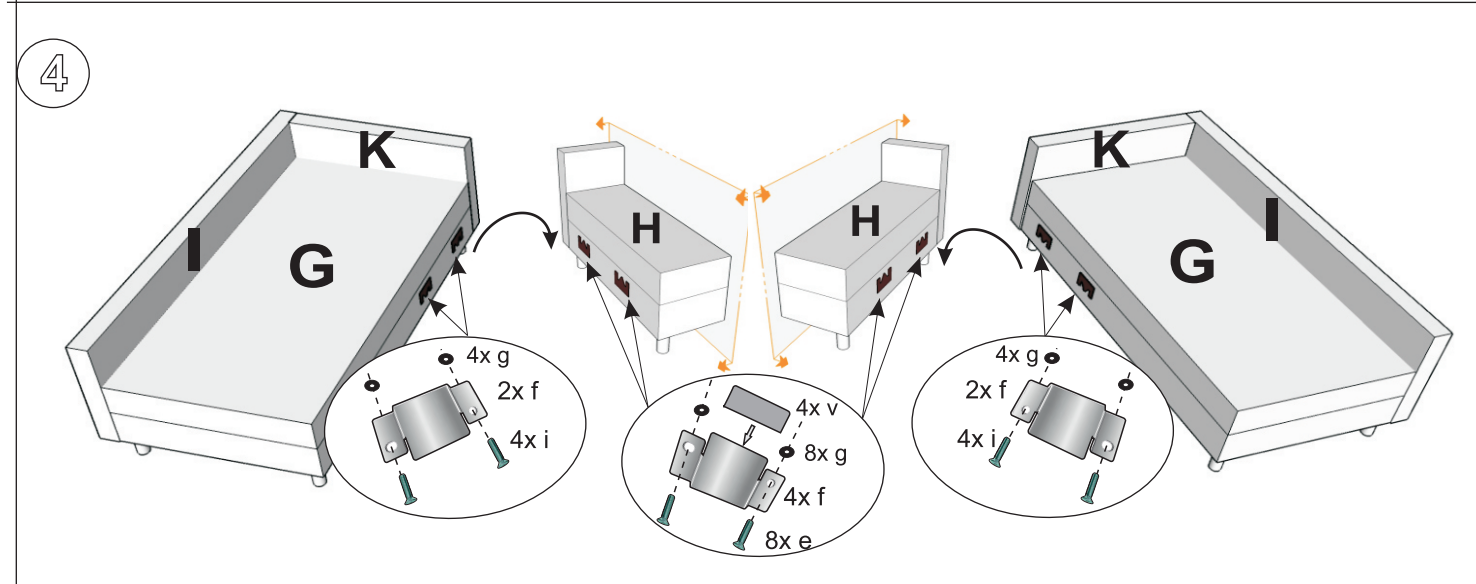

TONI U-FORM

- (DE) Montageanleitung
- (PL) Instrukcja montażu
- (NL) Handleiding voor de montage
- (GB) Assembly instructions
- (TR) Montaj talimatı
- (RU) Инструкция по монтажу

- (IT) Istruzioni di montaggio
- (FR) Notice de montage
- (RO) Instrucțiuni de asamblare
- (SK) Montážny návod
- (CZ) Montážní návod
- (HU) Szerelési útmutató

3 x (8x90) a	6 x (8x100) h	4 x (8x80) d	13 x M8 c	8 x (M6x35) e	8 x f	16 x y
16 x 100mm 50mm w	13 x z	13 x Ø8 b	8 x (M6x40) i	16 x g	8x s	3x t
4x v						

TONI U-FORM

TONI U-FORM