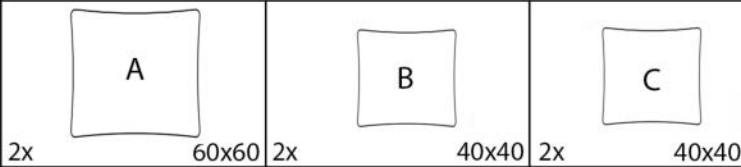

Biarritz (1AL150/KST-1AL150/KST)