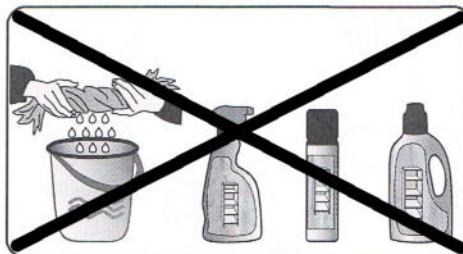

23-02-2021