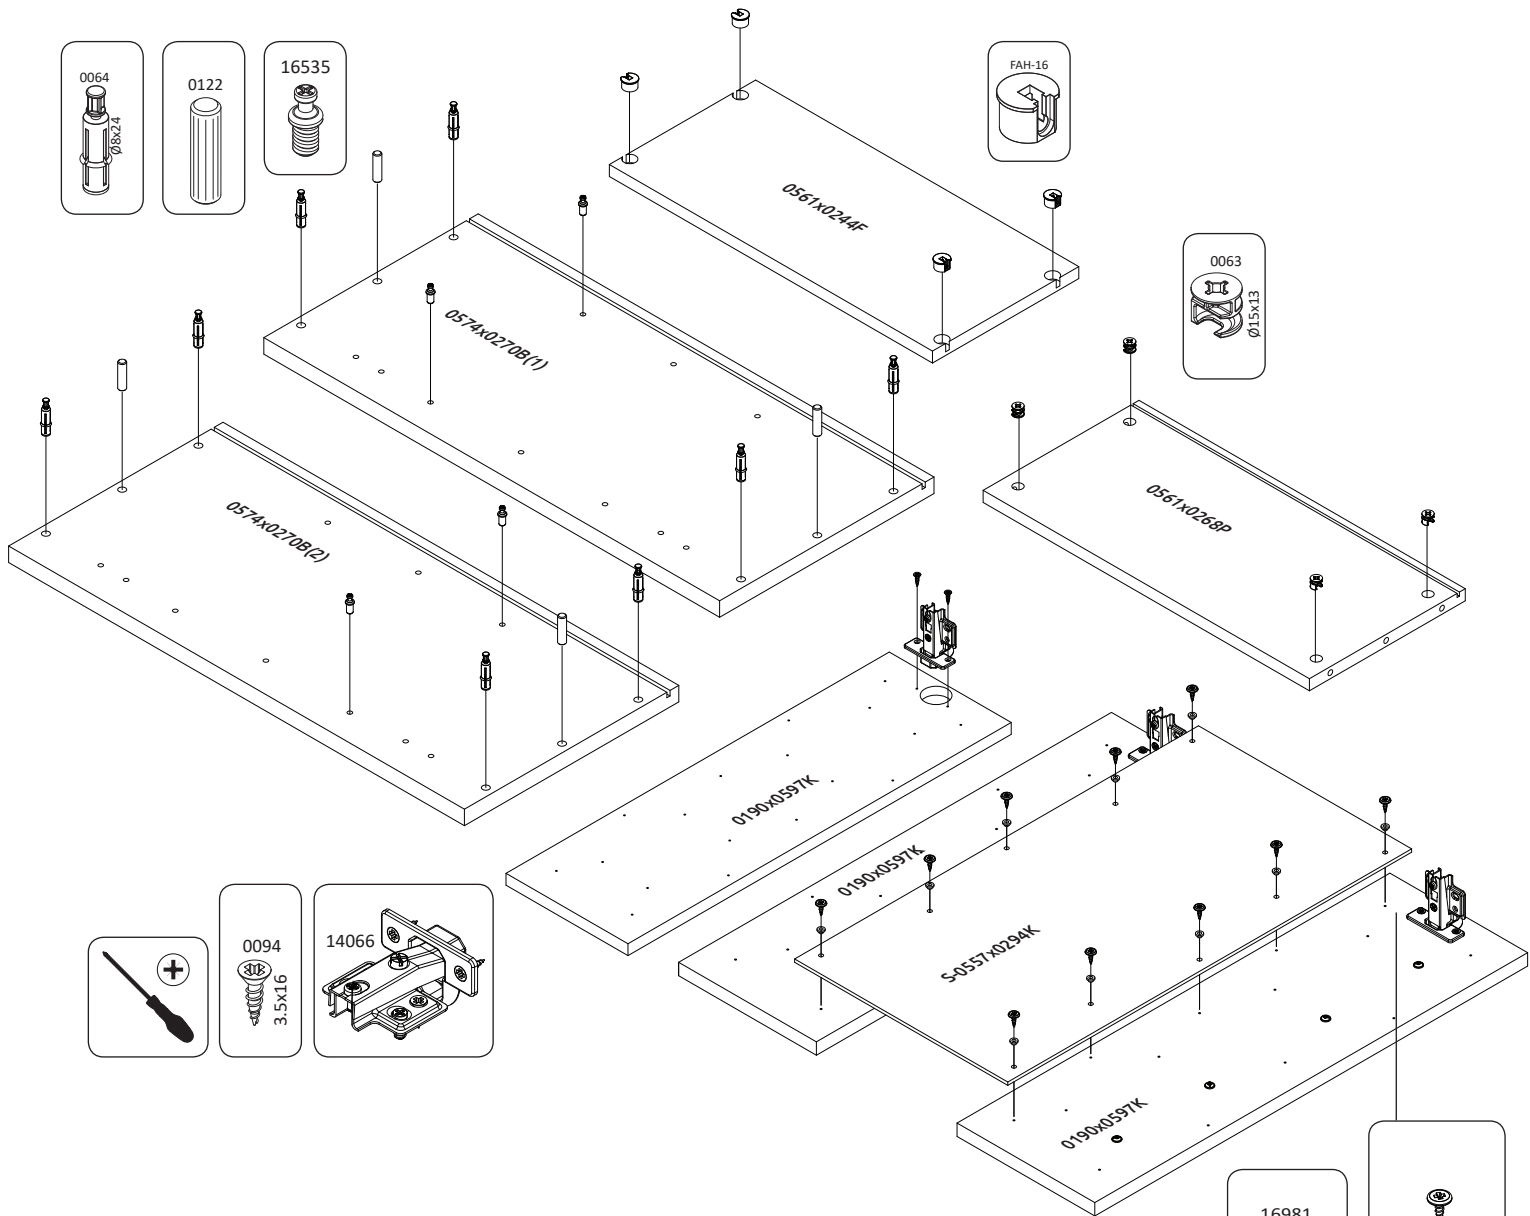

VK60-1KS/PN
LWH - 597x286x574
41752 17.05.2019

1

2

3

4

5

6

6