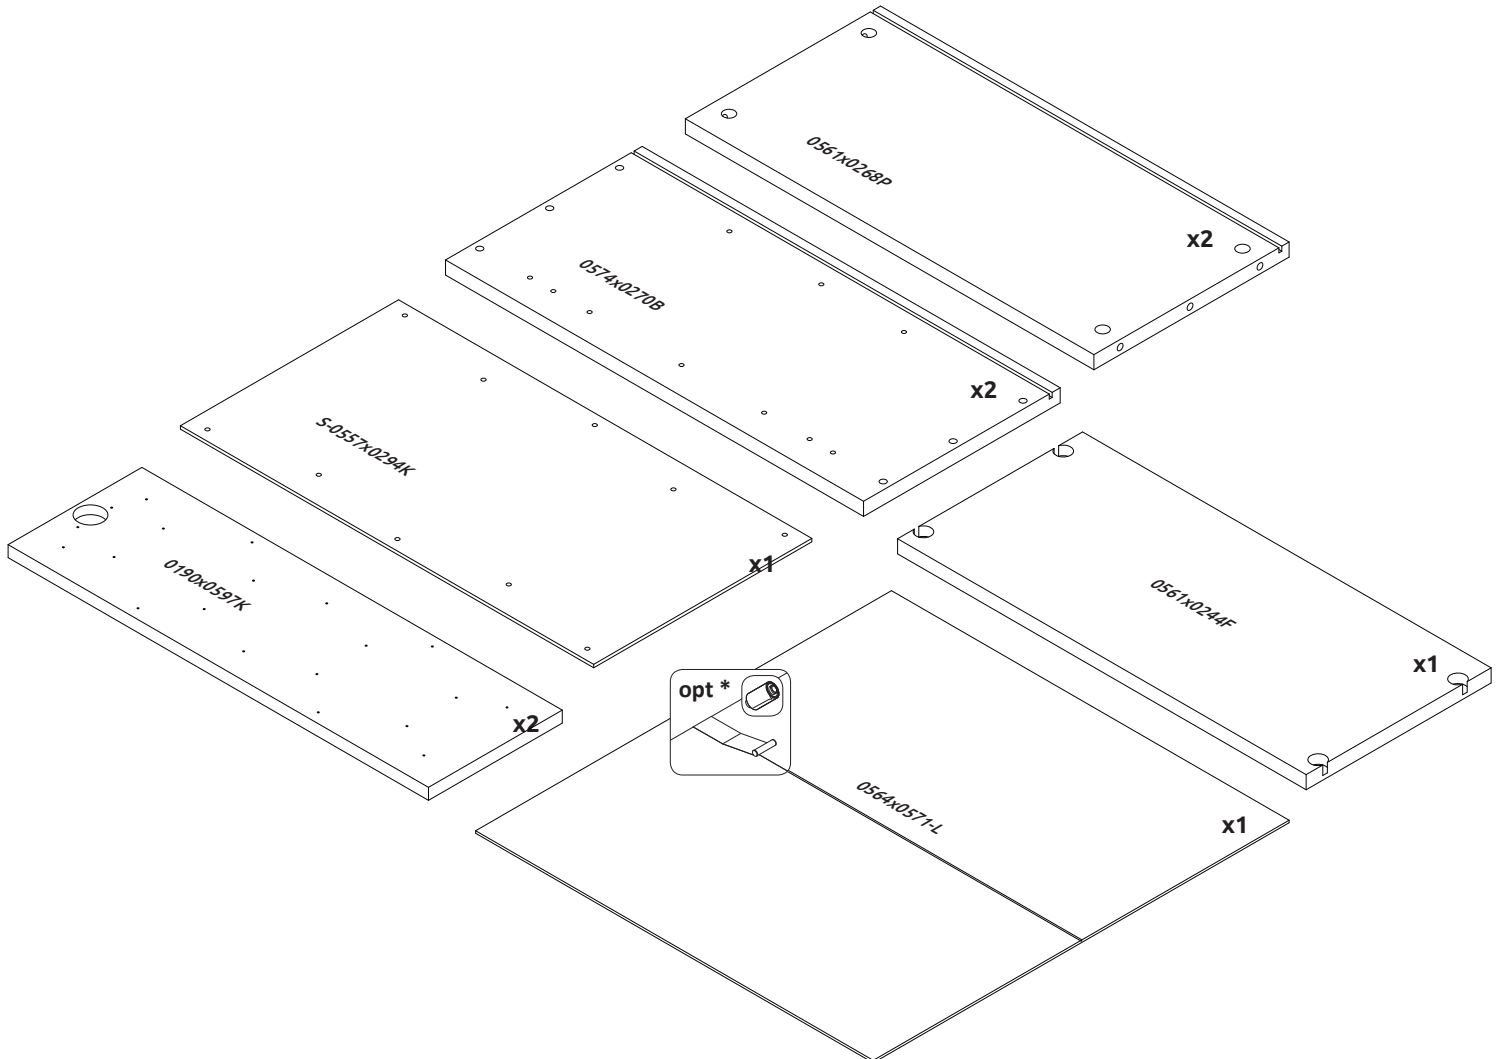

VK60-1KS/PN
LWH - 597x286x574
41752 17.05.2019

1

2

3

4

5

6

6