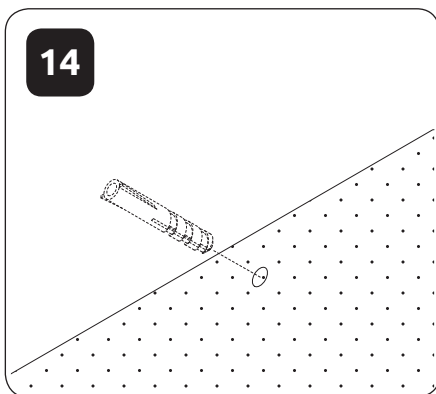

РУССКИЙ
Важная информация
Внимательно прочитайте.
Сохраните эту информацию.

ВНИМАНИЕ
Крепежные средства для крепления к стене не прилагаются, для разных материалов стен требуются различные крепления. Используйте крепежные средства, подходящие для материала стен в Вашем доме. Если Вы не уверены, какой тип крепления подходит к данному материалу, обратитесь в специализированный магазин.

SRPSKI
Bitno!
Pažljivo pročitajte!
Sačuvajte za ubuduće.

UPOZORENJE!
Nisu dati okovi, tiplovi i šrafovi za pričvršćivanje jer se zidovi razlikuju i različiti materijali zahtevaju i različite okove. Upotrebite one koji su pogodni za zidove u vašem domu. Za savet koje okove da upotrebite, obratite se u lokalnoj gvozdari.

ENGLISH
Important information
Read carefully.
Keep this information for further reference.

WARNING!
Fixing devices for the wall are not included since different wall materials require different types of fixing devices. Use fixing devices suitable for the walls in your home. For advice on suitable fixing systems, contact your local specialized dealer.

DEUTSCH
Wichtige Information Bitte sorgfältig lesen und aufbewahren!

ACHTUNG HINWEIS!
Beschläge für die Wandbefestigung sind nicht beige-packt, da sie von der jeweiligen Wandbeschaffenheit abhängig sind. Benutzen Sie ausschließlich Befestigungsbeschläge, die für die heimischen Wände geeignet sind. Bei diesbezüglichen Fragen ziehen Sie den örtlichen Fachhandel zu Rate.

POLSKI
Ważne!
Uważnie przeczytać!
Zachować do wykorzystania w przyszłości.

OSTRZEŻENIE!
Elementy do mocowania w ścianie: kotwy i wkręty do nich, nie zostały dostarczone w opakowaniu ponieważ ściany są wykonane z różnych materiałów, które wymagają różnych elementów montażowych. Prosimy zakupić i zastosować te, które są odpowiednie do ścian w Państwa mieszkaniu. Aby uzyskać poradę, jakie elementy mocujące zastosować, należy skontaktować się ze sprzedawcami w wyspecjalizowanym sklepie.