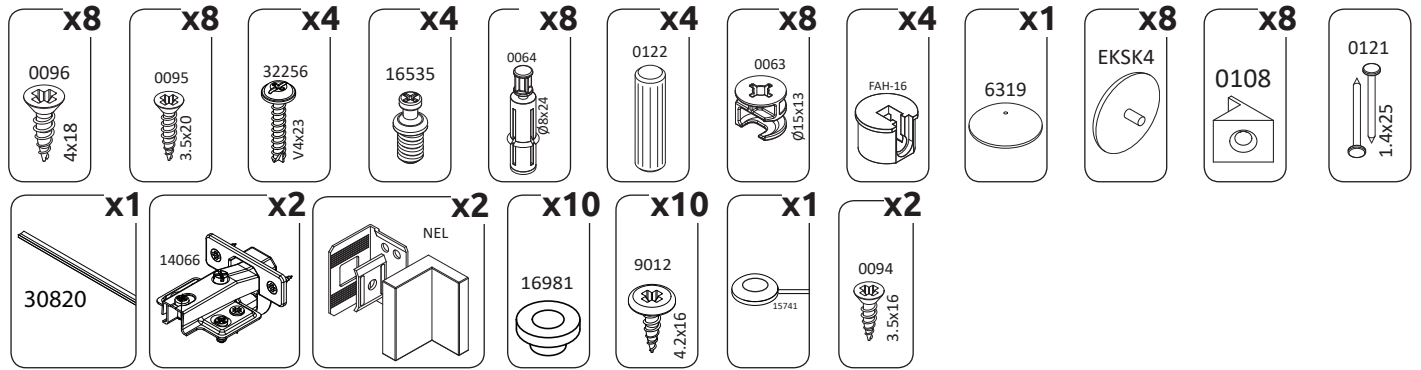

VK60-1KS/PN
LWH - 597x286x574
41752 17.05.2019

1

2

3

4

5

6

6