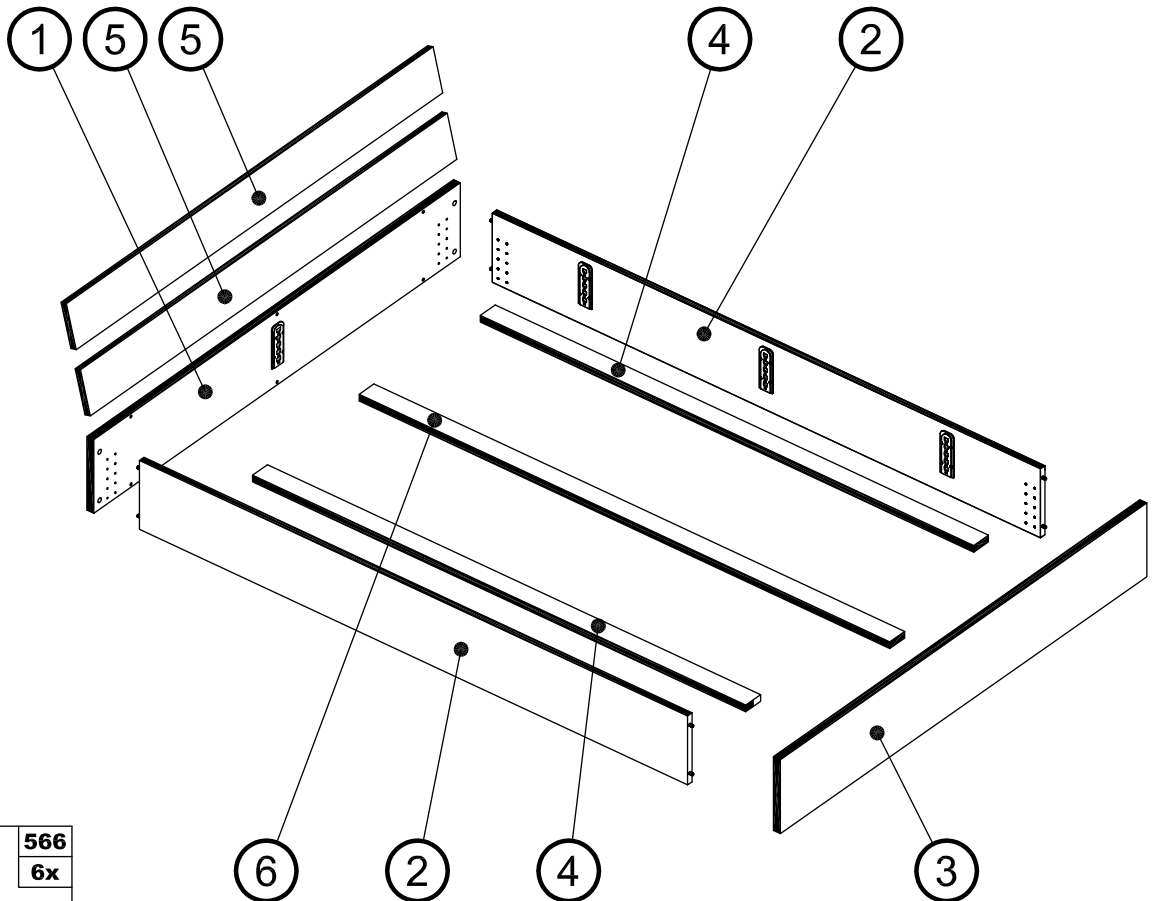

**PL** Instrukcja montaży

**SK** Návod na montáž

**RO** Instrucțiuni de montaj

**RU** ИНСТРУКЦИЯ ПО МОНТАЖУ

Art. Nr.

3709.62

3720.62

140 x 190 cm

200 x 220 cm

Art. Nr. 3709.62

	<b>99</b>
Ø 18 / 6,4	<b>6x</b>
	<b>123</b>
	<b>8x</b>
	<b>124</b>
4 x 17	<b>19x</b>
	<b>181</b>
	<b>1x</b>
	<b>632</b>
5 x 17	<b>92x</b>
	<b>563</b>
M 6 x 20	<b>6x</b>
	<b>565</b>
	<b>4x</b>
	<b>564</b>
	<b>3x</b>
	<b>566</b>
Ø 15 x 15	<b>6x</b>