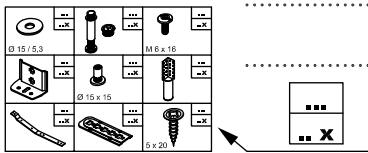

**PL** Instrukcja montaży

**SK** Návod na montáž

**RO** Instrucțiuni de montaj

**RU** ИНСТРУКЦИЯ ПО МОНТАЖУ

Art. Nr.

3709.62

3720.62

140 x 190 cm

200 x 220 cm

Art. Nr. 3709.62

	<b>99</b>
Ø 18 / 6,4	<b>6x</b>
	<b>123</b>
	<b>8x</b>
	<b>124</b>
4 x 17	<b>19x</b>
	<b>181</b>
	<b>1x</b>
	<b>632</b>
5 x 17	<b>92x</b>
	<b>563</b>
M 6 x 20	<b>6x</b>
	<b>565</b>
	<b>4x</b>
	<b>564</b>
	<b>3x</b>
	<b>566</b>
Ø 15 x 15	<b>6x</b>