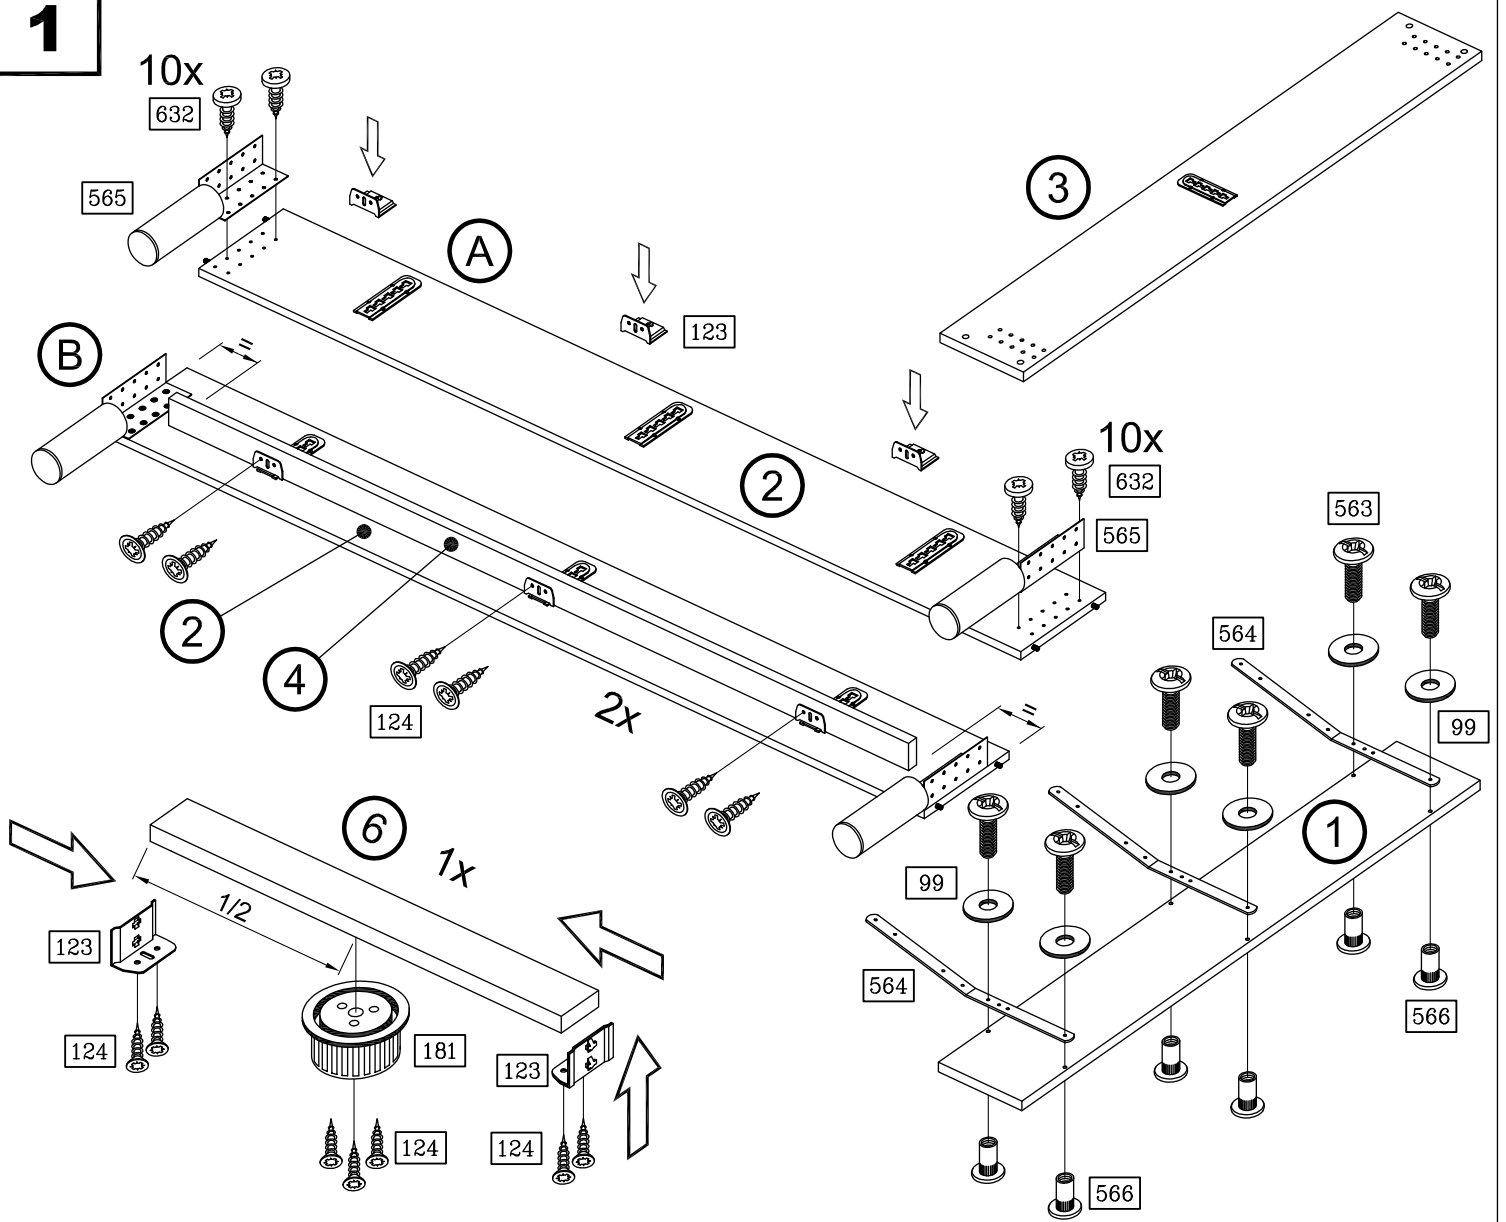

**PL** Instrukcja montaży

**SK** Návod na montáž

**RO** Instrucțiuni de montaj

**RU** ИНСТРУКЦИЯ ПО МОНТАЖУ

Art. Nr.

3709.62

3720.62

140 x 190 cm

200 x 220 cm

Art. Nr. 3709.62

	<b>99</b>
Ø 18 / 6,4	<b>6x</b>
	<b>123</b>
	<b>8x</b>
	<b>124</b>
4 x 17	<b>19x</b>
	<b>181</b>
	<b>1x</b>
	<b>632</b>
5 x 17	<b>92x</b>
	<b>563</b>
M 6 x 20	<b>6x</b>
	<b>565</b>
	<b>4x</b>
	<b>564</b>
	<b>3x</b>
	<b>566</b>
Ø 15 x 15	<b>6x</b>

**1****2**

3709.62-3

2/2