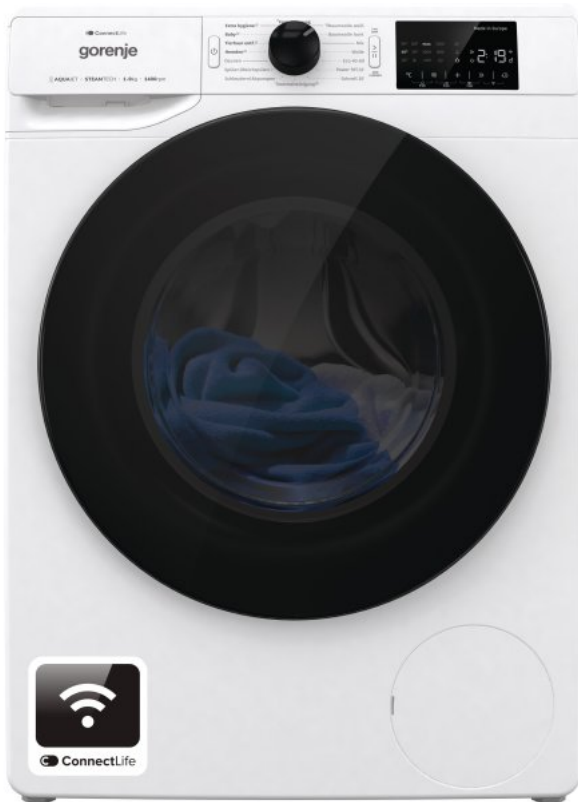

WPNEI94DA1TS

gorenje
Life Simplified

Waschmaschine

Europäische Qualität

Energieklasse A -10%

Aqua JetWash

AddClothes

ConnectLife - AppliancesDashboard

Energieeffizienzklasse: **A**

Energieeffizienzklasse Trocknen 2017: **B**

Luftschallemissionsklasse Schleudern 2017: **B**

Farbe: **Weiß**

Inverter PowerDrive Motor

WaveActive Trommel

Schleudergeschwindigkeit 1/1, 1/2, 1/4: **1300 / 1400 / 1400**

Fassungsvermögen: **9 kg**

Trommelvolumen: **54 Liter**

Wi-Fi Funktion: **Integriert**

ConnectLife integriert

Steuerung: **Taste, Mit Display, Mit Schlüssel**

Display: **LED Display**

Kaltwäsche: **Taste**

Einfache Bedienoberfläche

Festlegung der Lieblingsprogramme

15 Programme

Programme: **Baumwolle, Mix/Synthetics, Wolle/Handwäsche, ExtraHygiene**

Zusatzprogramme: **Baby-Wäsche / Shirts / PowerWash 59' / Speed 20' / Daunen / Tierhaare**

Einfaches Bügeln

Temperaturwahl

Kurzprogramm

2 Stufen-Kurzprogramm

Persönliche Einstellungen

Typ der Waschmaschine: **NormalCare, TimeCare, IntensiveCare**

Waschsysteme

Dampffunktion

Wäsche hinzufügen

Pumpstop

Einstellung Waschende

SteamTech

akustisches Signal

Selbstreinigungsprogramm

StableTech

Praktische Tür

Power JetWash

Totaler AquaStop

Kindersicherung

Gewichteter Energieverbrauch je 100 Zyklen: **42 kWh**

Dauer Programm: **212 min**

Geräuschemission Schleudern: **76 dB(A)re1pW**

Wasserverbrauch im eco 40-60-Programm: **48 Liter**

Energieverbrauch je Zyklus: **0,42 kWh**