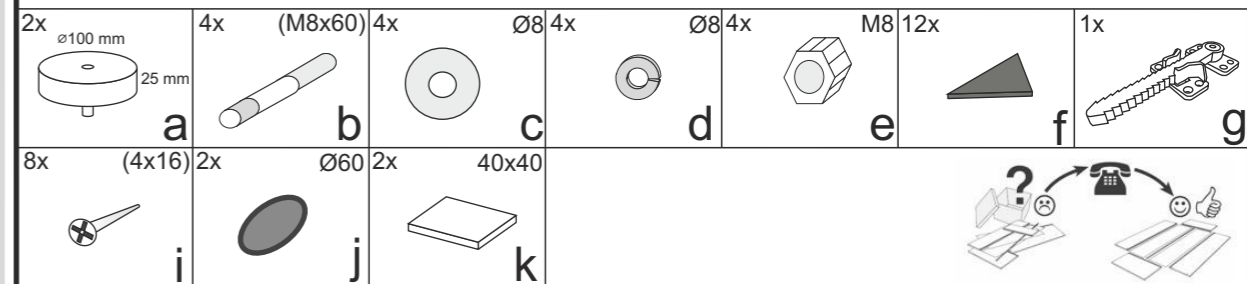

NINONI/Rubona 180

(DE) Montageanleitung	(IT) Istruzioni di montaggio
(PL) Instrukcja montażu	(FR) Notice de montage
(NL) Handleiding voor de montage	(RO) Instrucțiuni de asamblare
(GB) Assembly instructions	(SK) Montážny návod
(TR) Montaj talimatı	(CZ) Montážní návod
(RU) Инструкция по монтажу	(HU) Szerelési útmutató

Name - Nazwa - Naam - Name - Isim - название
Nome - Nom - Numele - Meno - Jméno - Neve

NINONI/Rubona 180