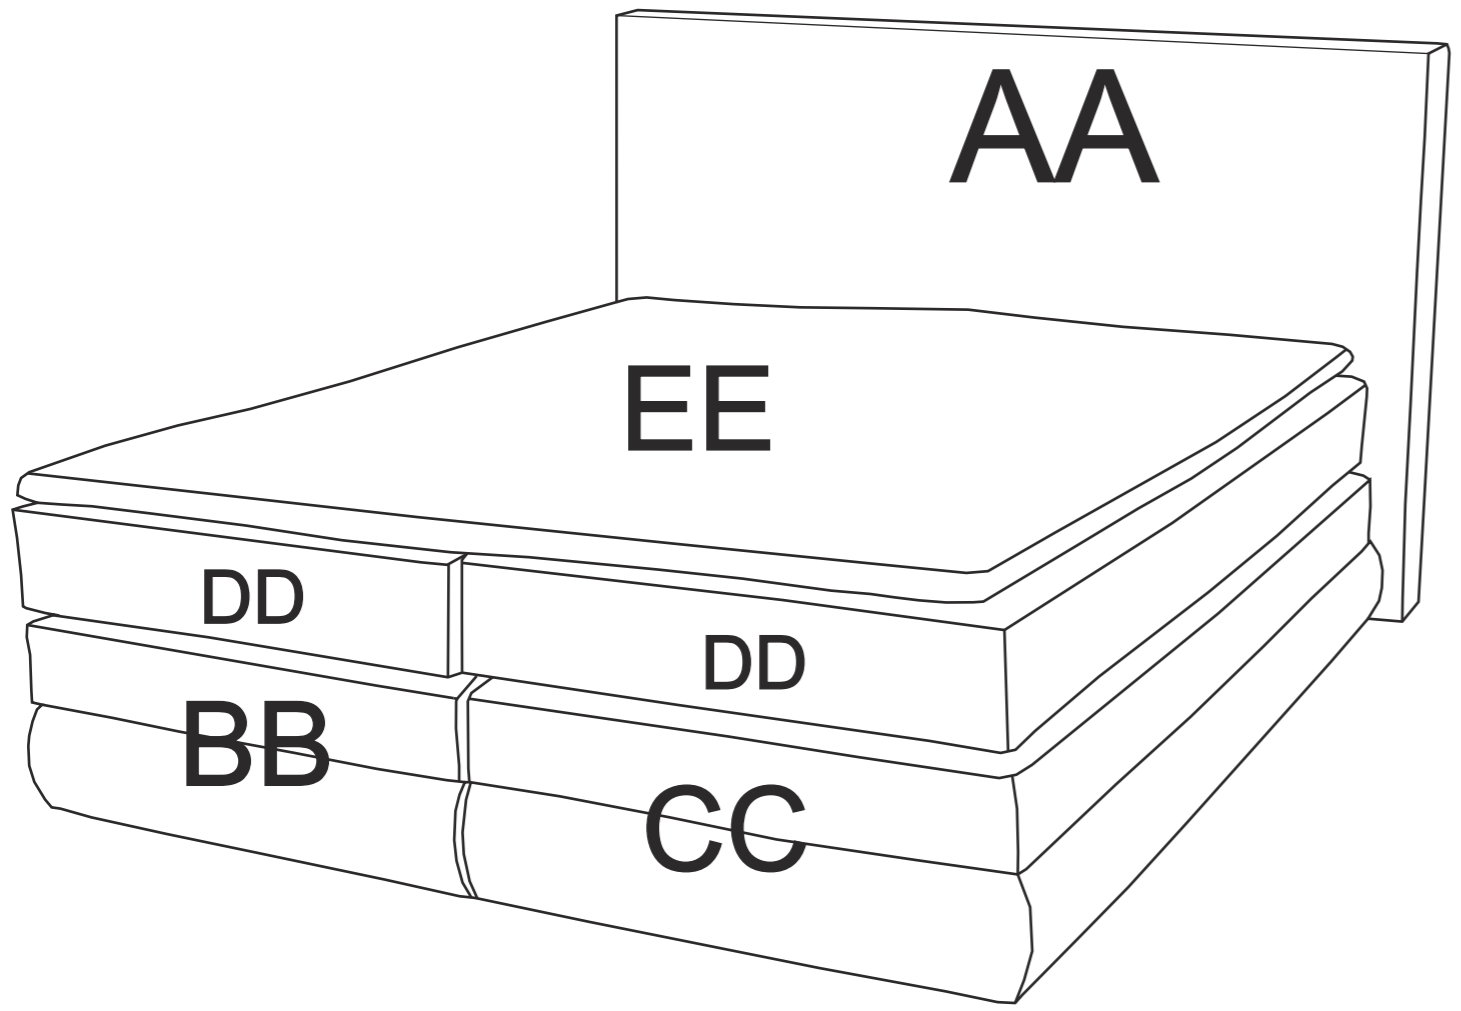

9

NINONI/Rubona 180