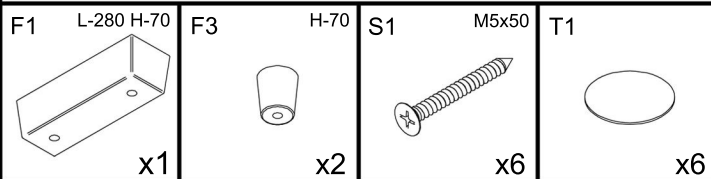

HAITI II Bigsofa (1AL150-1AL150)