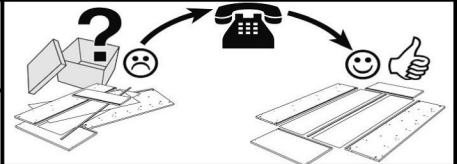

HAITI II Bigsofa (1AL150-1AL150)

(DE) Montageanleitung	(IT) Istruzioni di montaggio
(PL) Instrukcja montażu	(FR) Notice de montage
(NL) Handleiding voor de montage	(RO) Instrucțiuni de asamblare
(GB) Assembly instructions	(SK) Montážny návod
(TR) Montaj talimatı	(CZ) Montážní návod
(RU) Инструкция по монтажу	(HU) Szerelési útmutató

Service - Servis - Dienstverlening - Servis - Serwis - Сервисная служба - Servizio
Service - Serviciu - Služby - Szolgáltatás

Name - Nazwa - Naam - Name - Isim - название
Nome - Nom - Numele - Meno - Jméno - Neve