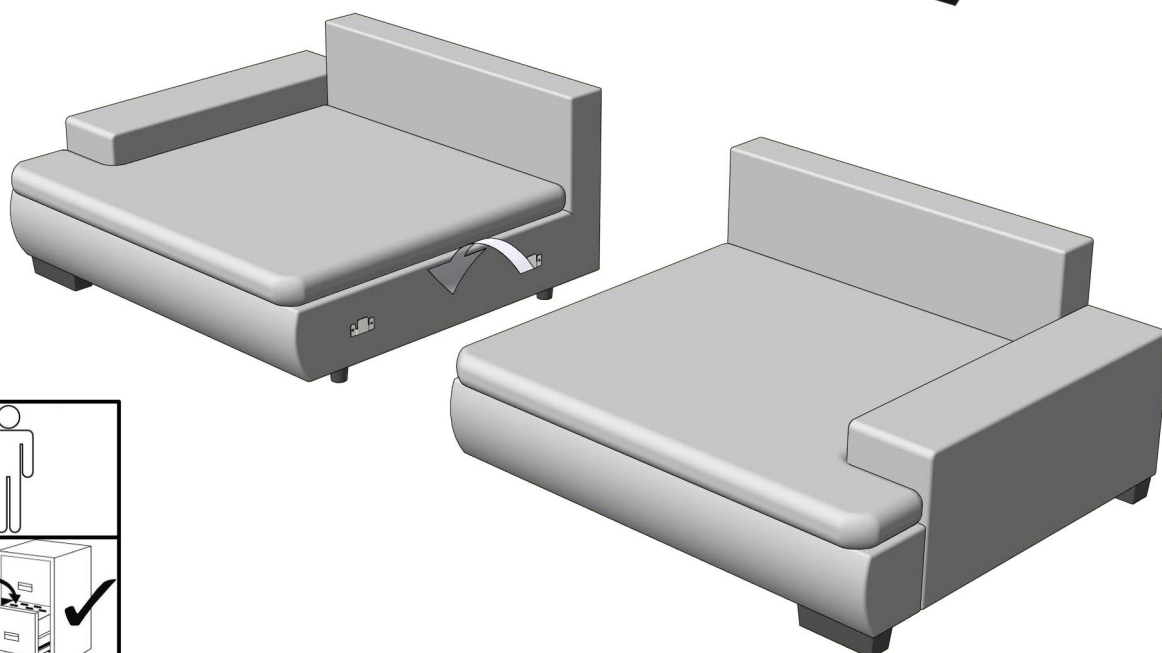

HAITI II Bigsofa (1AL150-1AL150)

F1 L-280 H-70  x2	F3 H-70  x4	S1 M5x50  x12	T1  x12	P1 55x55  x6	P2 45x45  x4
---	--	--	--	---	---

F2 L-200 H-70  x2

HAITI II Bigsofa (1AL150-1AL150)

- | | |
|----------------------------------|--------------------------------|
| (DE) Montageanleitung | (IT) Istruzioni di montaggio |
| (PL) Instrukcja montażu | (FR) Notice de montage |
| (NL) Handleiding voor de montage | (RO) Instrucțiuni de asamblare |
| (GB) Assembly instructions | (SK) Montážny návod |
| (TR) Montaj talimatı | (CZ) Montážní návod |
| (RU) Инструкция по монтажу | (HU) Szerelési útmutató |