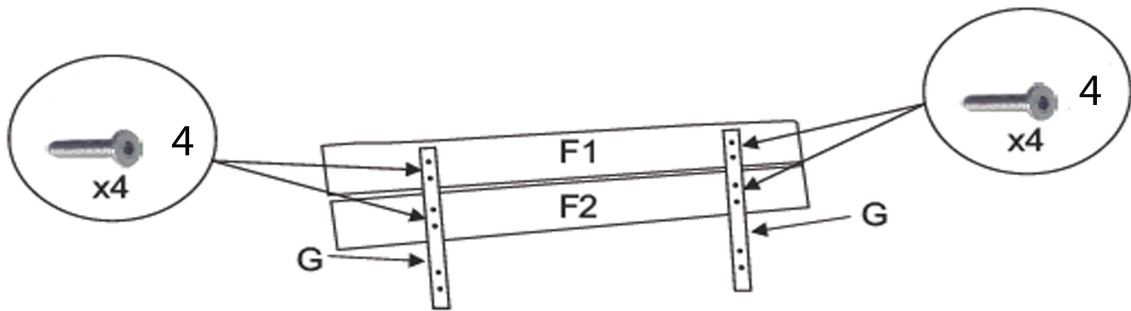

MONTAGEANLEITUNG ASSEMBLY INSTRUCTION

Bett Bellmund

45 min.

	Anzahl	Bezeichnung
A	2	Seitenbalken
B1	1	Fußbalken
B2	1	Kopfbalken
C	4	Fuß
E	1	Mittelsteg
F1	1	Baumkante
F2	1	Kopfteil leisten
G	2	Kopfteil halter

1	2	3	4	5	6	7	8	9
M8x70	M8x50	M6x50	M6x60	3,5x20	M6x16			
x4	x8	x4	x8	x12	x2	x2	x2	x2

MONTAGEANLEITUNG ASSEMBLY INSTRUCTION Bett Bellmund

1	2
M8x70	M8x50
 x4	 x8

MONTAGEANLEITUNG ASSEMBLY INSTRUCTION

Bett Bellmund

5	6	7	8	9
3,5x20	M6x16			
				
x12	x2	x2	x2	x2

MONTAGEANLEITUNG
ASSEMBLY INSTRUCTION
Bett Bellmund

3	4
M6x50	M6x60
	
x4	x8