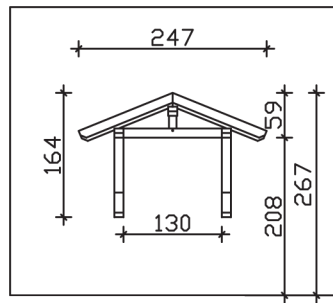

Massive Konstruktion aus Konstruktionsvollholz (KVH-Fichte)

Vordach
SIEGEN
247 x 116 cm

- Ständer 12 x 12 cm
- Pfetten 12 x 12 cm
- Sparren 6 x 12 cm
- 20 mm Dachschalung

Gestaltungsbeispiel

VORDACH SIEGEN 247 x 116 cm

Datenblatt / Baubeschreibung

| | |
|--|---|
| Material | KVH, Fichte |
| Farbbehandlung | Lasiert in Eiche hell |
| Pfostenstärke | 12 x 12 cm |
| Aufstellbreite | 247 cm |
| Aufstelltiefe | 116 cm |
| Dachfläche | 3,1 m ² |
| Dachneigung | 22 ° |
| Dacheindeckung | Dachschalung |
| Dachstärke | 20 mm |
| Montageart | Wandanbau |
| Durchgangshöhe vorne | 208 cm |
| Pfostenabstand Breite | 130 cm |
| Oberfläche Holz | 16,6 m ² |
| Nicht im Lieferumfang enthalten | Dübel für die Wandmontage und Wandanschlussprofil |
| Verpackungsmaße | Paket 1: 120 cm x 160 cm x 40 cm 150,0 kg |
| Artikelnummer | 206216-01-31 |
| EAN-Nummer | 4018211016389 |
| Garantie | 5 Jahre gemäß unseren Garantiebedingungen |

| | |
|--|---|
| Material | KVH, Fichte |
| Farbbehandlung | Lasiert in Eiche hell |
| Pfostenstärke | 12 x 12 cm |
| Aufstellbreite | 247 cm |
| Aufstelltiefe | 116 cm |
| Dachfläche | 3,1 m ² |
| Dachneigung | 22 ° |
| Dacheindeckung | Dachschalung |
| Dachstärke | 20 mm |
| Montageart | Wandanbau |
| Durchgangshöhe vorne | 208 cm |
| Pfostenabstand Breite | 130 cm |
| Oberfläche Holz | 16,6 m ² |
| Nicht im Lieferumfang enthalten | Dübel für die Wandmontage und Wandanschlussprofil |
| Verpackungsmaße | Paket 1: 120 cm x 160 cm x 40 cm 150,0 kg |
| Artikelnummer | 206216-01-31 |
| EAN-Nummer | 4018211016389 |
| Garantie | 5 Jahre gemäß unseren Garantiebedingungen |

SIEGEN
247 x 116 cm

Ansicht
vorne

Schnitt

Grundriss

SIEGEN
247 x 116 cm

Schnitte und Ansichten Maßstab 1:100