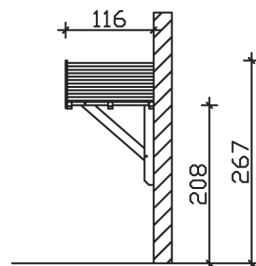

Massive Konstruktion aus Konstruktionsvollholz (KVH-Fichte)

Vordach
SIEGEN
247 x 116 cm

- Ständer 12 x 12 cm
- Pfetten 12 x 12 cm
- Sparren 6 x 12 cm
- 20 mm Dachschalung

Gestaltungsbeispiel

VORDACH SIEGEN 247 x 116 cm

Datenblatt / Baubeschreibung

| | |
|--|---|
| Material | KVH, Fichte |
| Farbbehandlung | Lasiert in Eiche hell |
| Pfostenstärke | 12 x 12 cm |
| Aufstellbreite | 247 cm |
| Aufstelltiefe | 116 cm |
| Dachfläche | 3,1 m ² |
| Dachneigung | 22 ° |
| Dacheindeckung | Dachschalung |
| Dachstärke | 20 mm |
| Montageart | Wandanbau |
| Durchgangshöhe vorne | 208 cm |
| Pfostenabstand Breite | 130 cm |
| Oberfläche Holz | 16,6 m ² |
| Nicht im Lieferumfang enthalten | Dübel für die Wandmontage und Wandanschlussprofil |
| Verpackungsmaße | Paket 1: 120 cm x 160 cm x 40 cm 150,0 kg |
| Artikelnummer | 206216-01-31 |
| EAN-Nummer | 4018211016389 |
| Garantie | 5 Jahre gemäß unseren Garantiebedingungen |

| | |
|--|---|
| Material | KVH, Fichte |
| Farbbehandlung | Lasiert in Eiche hell |
| Pfostenstärke | 12 x 12 cm |
| Aufstellbreite | 247 cm |
| Aufstelltiefe | 116 cm |
| Dachfläche | 3,1 m ² |
| Dachneigung | 22 ° |
| Dacheindeckung | Dachschalung |
| Dachstärke | 20 mm |
| Montageart | Wandanbau |
| Durchgangshöhe vorne | 208 cm |
| Pfostenabstand Breite | 130 cm |
| Oberfläche Holz | 16,6 m ² |
| Nicht im Lieferumfang enthalten | Dübel für die Wandmontage und Wandanschlussprofil |
| Verpackungsmaße | Paket 1: 120 cm x 160 cm x 40 cm 150,0 kg |
| Artikelnummer | 206216-01-31 |
| EAN-Nummer | 4018211016389 |
| Garantie | 5 Jahre gemäß unseren Garantiebedingungen |

SIEGEN
247 x 116 cm

Ansicht
vorne

Schnitt

Grundriss

SIEGEN
247 x 116 cm

Schnitte und Ansichten Maßstab 1:100