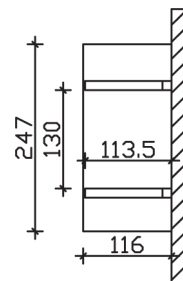

Massive Konstruktion aus Konstruktionsvollholz (KVH-Fichte)

Vordach
SIEGEN
247 x 116 cm

- Ständer 12 x 12 cm
- Pfetten 12 x 12 cm
- Sparren 6 x 12 cm
- 20 mm Dachschalung

Gestaltungsbeispiel

VORDACH SIEGEN 247 x 116 cm

Datenblatt / Baubeschreibung

| | |
|--|---|
| Material | KVH, Fichte |
| Farbbehandlung | Lasiert in Eiche hell |
| Pfostenstärke | 12 x 12 cm |
| Aufstellbreite | 247 cm |
| Aufstelltiefe | 116 cm |
| Dachfläche | 3,1 m ² |
| Dachneigung | 22 ° |
| Dacheindeckung | Dachschalung |
| Dachstärke | 20 mm |
| Montageart | Wandanbau |
| Durchgangshöhe vorne | 208 cm |
| Pfostenabstand Breite | 130 cm |
| Oberfläche Holz | 16,6 m ² |
| Nicht im Lieferumfang enthalten | Dübel für die Wandmontage und Wandanschlussprofil |
| Verpackungsmaße | Paket 1: 120 cm x 160 cm x 40 cm 150,0 kg |
| Artikelnummer | 206216-01-31 |
| EAN-Nummer | 4018211016389 |
| Garantie | 5 Jahre gemäß unseren Garantiebedingungen |

| | |
|--|---|
| Material | KVH, Fichte |
| Farbbehandlung | Lasiert in Eiche hell |
| Pfostenstärke | 12 x 12 cm |
| Aufstellbreite | 247 cm |
| Aufstelltiefe | 116 cm |
| Dachfläche | 3,1 m ² |
| Dachneigung | 22 ° |
| Dacheindeckung | Dachschalung |
| Dachstärke | 20 mm |
| Montageart | Wandanbau |
| Durchgangshöhe vorne | 208 cm |
| Pfostenabstand Breite | 130 cm |
| Oberfläche Holz | 16,6 m ² |
| Nicht im Lieferumfang enthalten | Dübel für die Wandmontage und Wandanschlussprofil |
| Verpackungsmaße | Paket 1: 120 cm x 160 cm x 40 cm 150,0 kg |
| Artikelnummer | 206216-01-31 |
| EAN-Nummer | 4018211016389 |
| Garantie | 5 Jahre gemäß unseren Garantiebedingungen |

SIEGEN
247 x 116 cm

Ansicht
vorne

Schnitt

Grundriss

SIEGEN
247 x 116 cm

Schnitte und Ansichten Maßstab 1:100