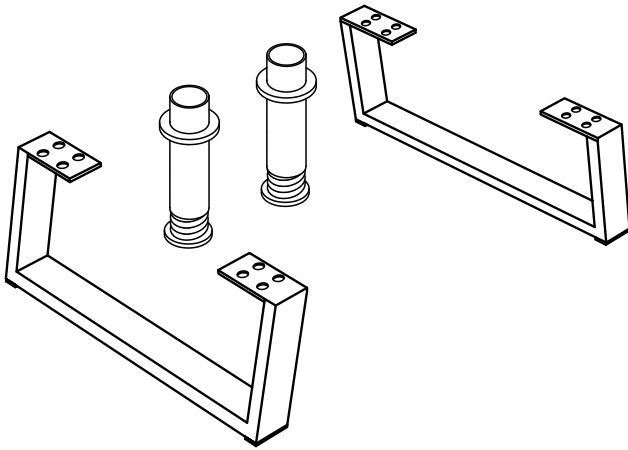

(D) Videounterstützte Montageanleitung

(TR) Video destekli kurulum talimatları

(RU) инструкция по монтажу с помощью видеосигнала

(RO) Instrucțiuni de instalare acceptate video

(GB) Video-assisted assembly instructions

(IT) Istruzioni di montaggio video-assistite

(CZ) Instalační pokyny podporované videem

(PL) Instrukcje montażu wspomagane sygnałem wizyjnym

(FR) Instructions de montage assistées par vidéo

(NL) Video-ondersteunde montage-instructies

(HU) Video-támogatott telepítési utasítások

(SK) Inštaláčn  pokyny podporované videom