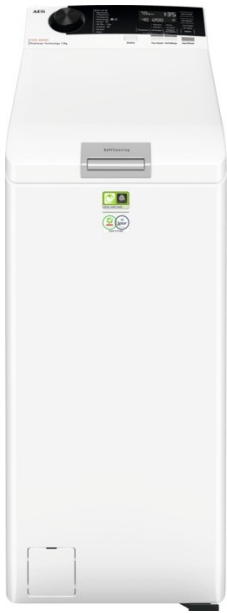

Serie 7000 mit ProSteam®-Technologie

Dampfen statt Waschen ist eine der besten Methoden, um Kleidung aufzufrischen, die noch nicht gewaschen werden muss. Die 7000 ProSteam®-Waschmaschinen verwenden Dampf, um Gerüche und Falten in nur 25 Min. aus deiner Kleidung zu entfernen. Dies schont das Gewebe und verbraucht nur 2 L Wasser.

Produktvorteile & Ausstattung

ProSteam® Dampf-Programm: Auffrischen statt Waschen. Mit nur 2 L Wasserverbrauch*

Mit dem Dampf-Programm erhältst du das Frisch-Gewaschen-Gefühl in 25 Min. Gerüche werden neutralisiert und vorhandene Falten reduziert. Das spart dir und der Umwelt die Zeit & Energie eines vollständigen Waschgangs und benötigt dabei nur 2 L Wasser.

ProSense® Mengenautomatik: Spart Wasser, Energie und Zeit.

Durch spezielle Sensoren passt sich die Waschdauer und der Energieverbrauch immer an die Menge der Wäsche an. Das spart nicht nur Zeit und Energie, sondern beugt Schäden an Fasern vor und schont so die Kleidung.

SoftPlus-Option: Für optimales Waschen mit Weichspüler.

Durch einen zusätzlichen Spülgang und eine spezielle Einspültechnik wird die Wäsche optimal auf den Weichspülgang vorbereitet. Der Weichspüler erreicht so jede einzelne Faser deiner Wäsche: Für ein angenehmes Gefühl beim Tragen.

SoftOpening-System: Trommeldeckel öffnet sich sanft auf Knopfdruck.

Die automatische Trommelpositionierung sorgt dafür, dass die Öffnungstaste an der richtigen Stelle ist, wenn du den Deckel des Topladers entriegeln möchtest. Der Trommeldeckel öffnet sich komfortabel mit Soft-Opening-System.

ÖkoInverter-Motor: Effizient, leise und langlebig.

Der ÖkoInverter-Motor für kompromisslose Leistung, sorgt für einen extrem leisen Betrieb und eine längere Lebensdauer. AEG bestätigt das mit 10 Jahren Motor-Garantie*.

- EcoLine - Unsere energieeffizientesten Geräte
- ÖKO LAVAMAT Waschmaschine Toplader mit ProSense®-Mengenautomatik
- Toplader Waschautomat
- ProSteam® - Auffrischfunktion mit Dampf
- Öko Inverter Motor - Extrem leiser Betrieb und längere Lebensdauer (10 Jahre Motor-Garantie bei Registrierung)
- LiquiDose - Optimale Dosierung für Pulver- und Flüssigwaschmittel
- Aqua Control System mit Alarm - Vollwasserschutz
- ErgoPro Trommelpositionierung: Öffnung am Programmende immer oben
- SoftOpening Trommeldeckel - öffnet sanft
- Großes LED-Display
- Startzeitvorwahl
- Restzeitanzeige
- Nachlegefunktion
- 2-stufiges Zeitsparen
- Waschprogramme: Eco 40-60, Baumwolle, Pflegeleicht, Feinwäsche, Wolle/Seide, Auffrischen mit Dampf, 20Min 3Kg, Outdoor/Imprägnieren, Daunen, Jeans, Anti-Allergie
- Universal Fleckenoption
- Option SoftPlus
- Wassermengen-Sensor
- Woolmark Green zertifiziert
- Waschmittelbehälter herausnehmbar
- Füllmenge Waschen (kg): 7,0
- Schleuderdrehzahl: 1300 U/min
- ProSteam Knitterschutz
- Nachlegefunktion
- Programmablauf-Anzeige
- Restzeitanzeige
- Auf Rollen fahrbar