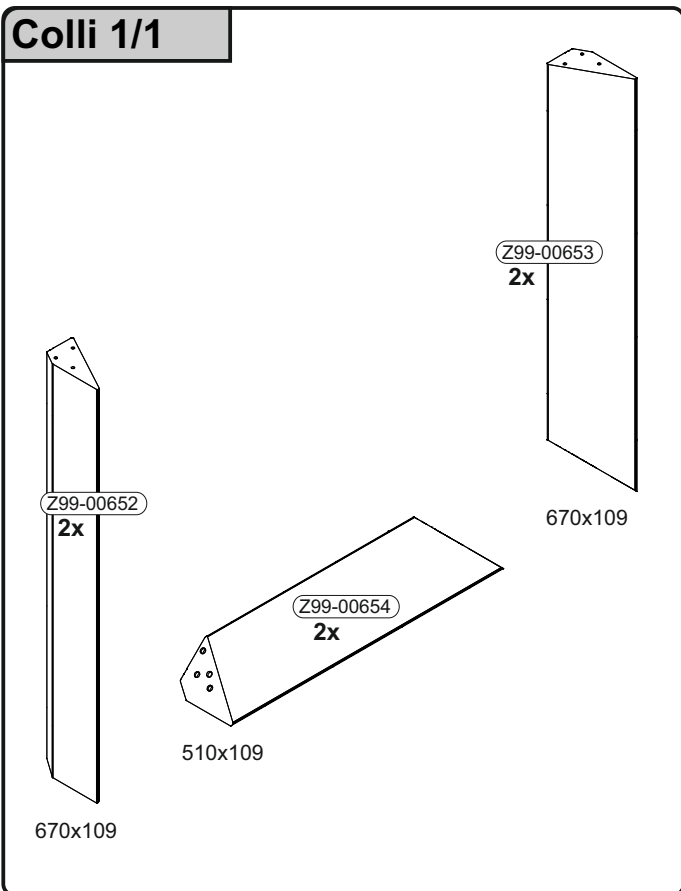

## Colli 1/1

881 x 90  
Z99-00411

2x

881 x 90  
Z99-00412

2x

<b>1</b>	B02-104		B05-130	
	6x	8x40	1x	

2x

**2x**

**2x**

Artikel.-Nr.:

**5015-U**

Montageanleitung.-Nr.:

**MA1-00597**

REPC-Nr.:			
			
			

BT1-00684 Colli 1/1					
B01-241		B01-321		B01-362	
1x	SW 5	4x		4x	6x50
B02-104		B02-169		B05-130	
12x	8x40	8x	ø12mm	4x	
B01-183					
12x	6x60				