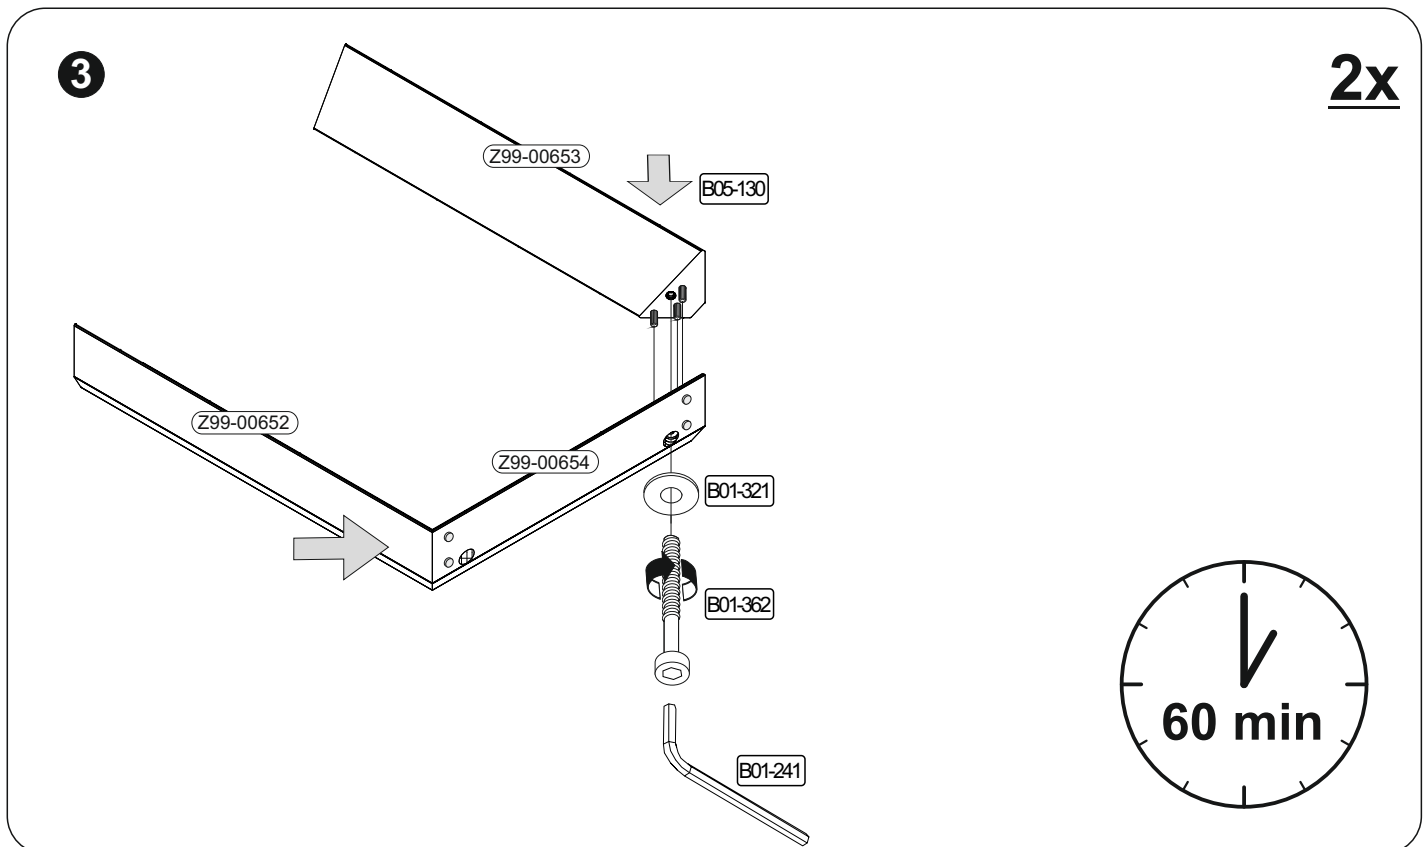

**2x**

Artikel.-Nr.:

**5015-U**

Montageanleitung.-Nr.:

**MA1-00597**

REPC-Nr.:			
			
			

BT1-00684 Colli 1/1					
B01-241		B01-321		B01-362	
1x	SW 5	4x		4x	6x50
B02-104		B02-169		B05-130	
12x	8x40	8x	ø12mm	4x	
B01-183					
12x	6x60				

**1**

B05-130	
2x	
B02-104	
12x	8x40

**2**

		B02-169	
8x		ø12mm	

**3**

	<b>B01-241</b>		<b>B01-321</b>		<b>B01-362</b>		<b>B05-130</b>	
	1x	SW 5	4x		4x	6x50	2x	Leim

REPC-Nr.:

Artikel.-Nr.: