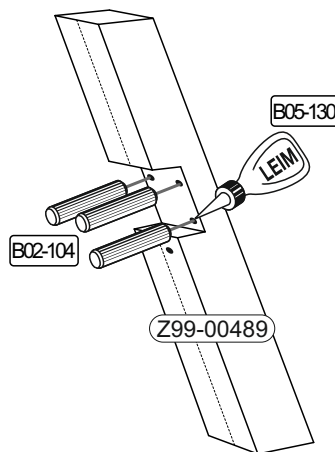

**0784\_Stern**

Montageanleitung.-Nr.:

**MA1-00203**

SCAN ME

Das Ersatzteil-Anforderungsformular finden Sie auf  
The replacement parts requisition form you find on  
<https://www.mausbacher.de/ersatzteile/>

# Beutel 0784\_Stern P2 0-11

B01-184 16x 6x70		B01-177-50 2x 5x50		B01-177-70 2x 5x70		B02-10 8x		B02-169 8x		ø12mm
B05-20 8x		B05-130 2x		B02-20 8x		B02-104 15x				

▶ SCAN ME

## Colli 1/1

**1**

B02-104 3x 8x40	
B05-130 1x	

**2**

B05-130 1x	
---------------	--

**3**

B02-10 4x		B02-20 4x	
B02-104 8x		B05-130 1x	

<b>4</b>	B02-20	
	2x	
	B02-104	
	2x	8x40
	B05-130	
	1x	