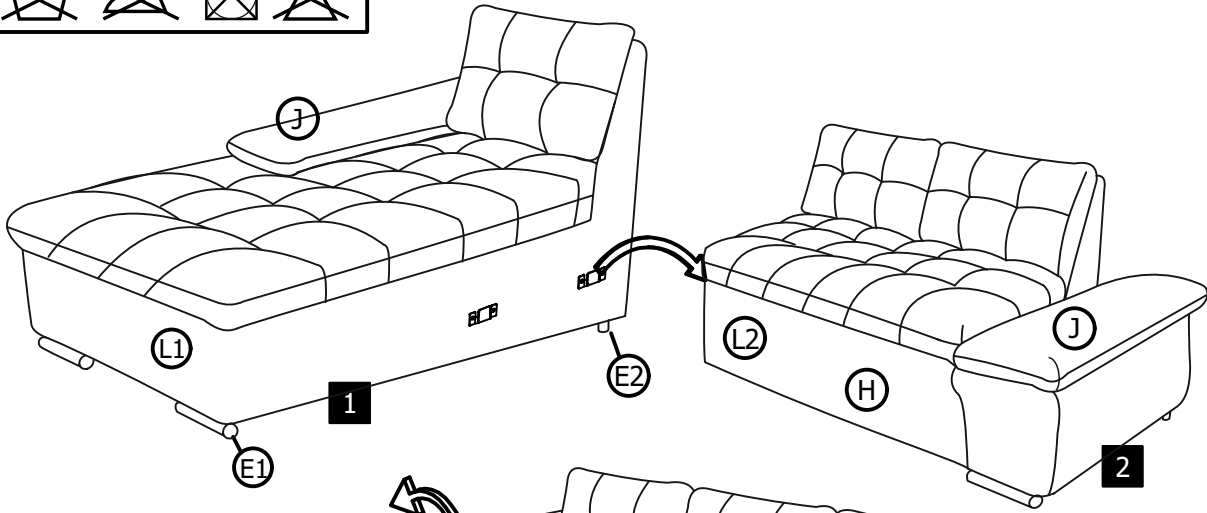

D - Montageanleitung GB - Assembly instructions NL - Handleiding voor de montage
 PL - Instrukcja montazu TR - Montaj talimatu RU - Инструкция по монтажу
 RO - Instructiuni de montaj IT - Istruzioni di montaggio FR - Notice de montage
 SK - Navod na monta CZ - Monta ni navod HU - Szerelési utmutató

1/1

Name-Naam-Nazwa-Isim-Название-Nom-Nome-Jmeno-Nazov-Nev-Denumire

NALO REC-2F (Lonchair)

Service-Dienstverlening-Serwis-Servis-Сервисная служба-Assistenza-Szerviz

Typ-Type-Tip-Tipus-Tipo lv2

C	K
E1	L1
E2	L2
G1	L3
G2	
H	
J	