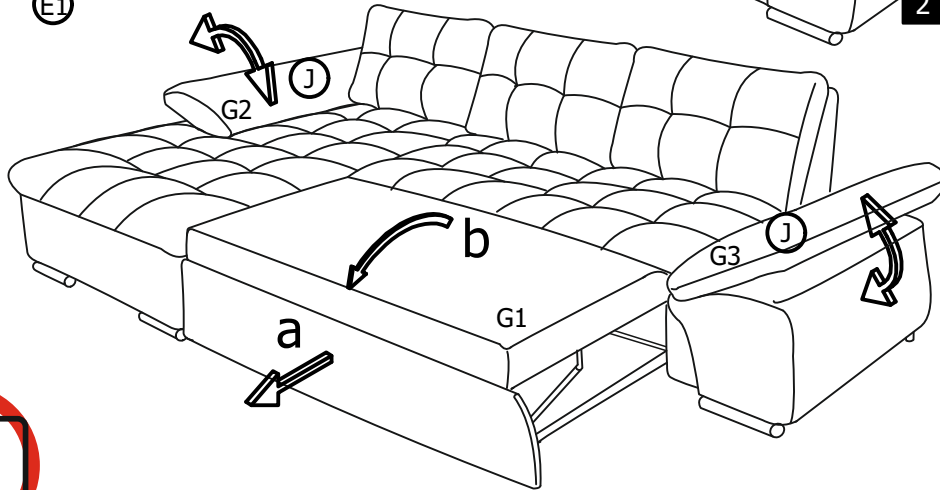

D - Montageanleitung GB - Assembly instructions NL - Handleiding voor de montage
 PL - Instrukcja montazu TR - Montaj talimatu RU - Инструкция по монтажу
 RO - Instructiuni de montaj IT - Istruzioni di montaggio FR - Notice de montage
 SK - Navod na monta CZ - Monta ni navod HU - Szerelési utmutató

1/1

Name-Naam-Nazwa-Isim-Название-Nom-Nome-Jmeno-Nazov-Nev-Denumire

NALO REC-2F (Lonchair)

Service-Dienstverlening-Serwis-Servis-Сервисная служба-Assistenza-Szerviz

Typ-Type-Tip-Tipus-Tipo lv2

C	K
E1	L1
E2	L2
G1	L3
G2	
H	
J	