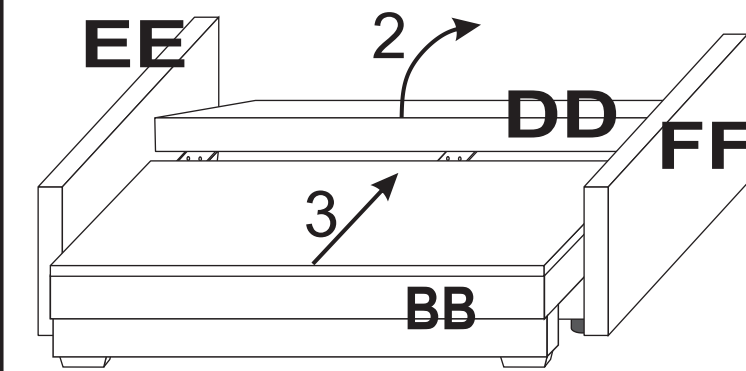

BERLIN AT SOFA

- (DE) Montageanleitung
- (IT) Istruzioni di montaggio
- (PL) Instrukcja montażu
- (FR) Notice de montage
- (NL) Handleiding voor de montage
- (RO) Instrucțiuni de asamblare
- (GB) Assembly instructions
- (SK) Montážny návod
- (TR) Montaj talimatı
- (CZ) Montážní návod
- (RU) Инструкция по монтажу
- (HU) Szerelési útmutató

Name - Nazwa - Naam - Name - Isim - название
Nome - Nom - Numele - Meno - Jméno - Neve

BERLIN AT SOFA

9x (4x16)	6x (5x35)	4x (M6x40)	4x (M6x35)	10x	4x Ø8	4x Ø8
a	b	c	d	e	f	g
4x M8	6x 35mm	2x 50mm	2x 155mm	4x (M8x70)	2x	2x
i	j	k	m	n	p	r

Service - Servis - Dienstverlening - Servis - Serwis - Сервисная служба - Servizio - Service
Serviciu - Služby - Szolgáltatás

COLLI 1

COLLI 2

COLLI 3

Ver: 09.05.2023