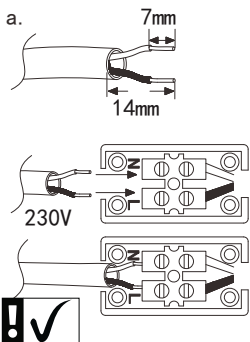

Safety Instructions

Nr. 3, 4, 5, 6