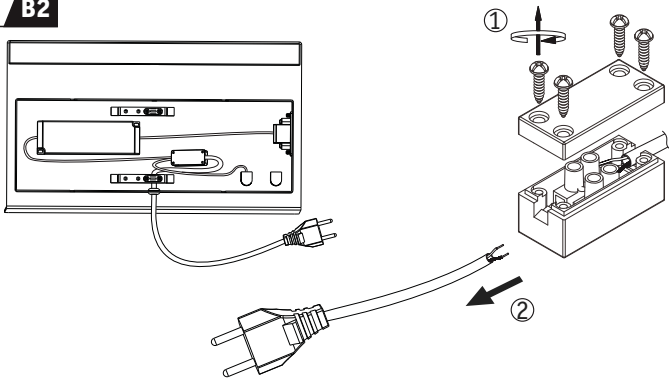

Abmessungen

Gewicht netto	2.343 g
Netzanschlussleitung	120 cm
Verpackungsmaße BxHxL	24.3 x 39.8 x 22 cm
Abmessung (Höhe x Breite x Tiefe)	H: 200 x B: 350 x T: 170 mm

Technische Daten

Dimmbar	Ja
Spannung	230 V
IP Schutz	IP20

A

1.

2.

B1 B2

Safety Instructions

Nr. 4, 5, 7

B1 B2

Safety Instructions