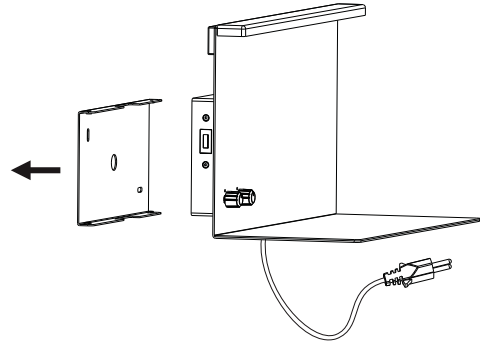

Paulmann

Safety Instructions

1, 2, 3, 4, 5, 6, 7, 8, 12, 14, 16, 17, 18, 19, 20, 24, 28, 33, 34

Info

www.paulmann.com

Paulmann Licht GmbH
Quezinger Feld 2
31832 Springe
Germany

www.paulmann.com

Art.-Nr.:

789.16
789.19

(+MA 0326)PKE 02/19

789.19

1x

789.16

1x

incl.

Not incl.

A

1.

2.

B1 B2

Safety Instructions

Nr. 4, 5, 7

B1 B2

Safety Instructions

Nr. 4, 5, 7

Safety Instructions

Nr. 3, 4, 5, 6

1.

2.