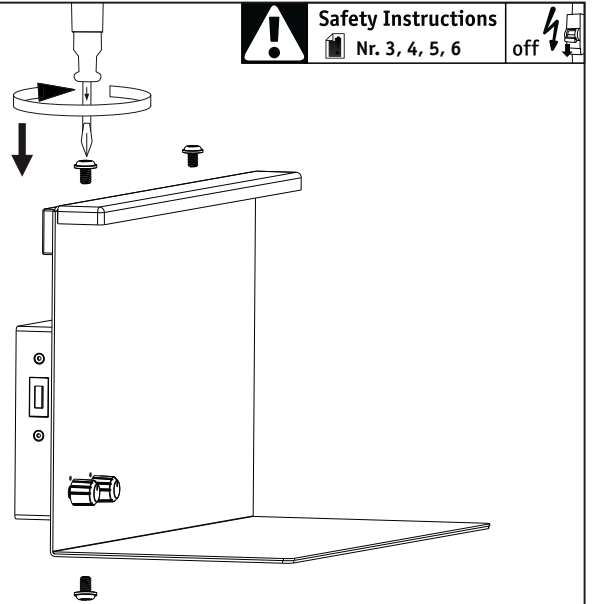

Abmessungen

Gewicht netto	2.343 g
Netzanschlussleitung	120 cm
Verpackungsmaße BxHxL	24.3 x 39.8 x 22 cm
Abmessung (Höhe x Breite x Tiefe)	H: 200 x B: 350 x T: 170 mm

Technische Daten

Dimmbar	Ja
Spannung	230 V
IP Schutz	IP20

A

1.

2.

B1 B2

Safety Instructions

Nr. 4, 5, 7

B1 B2

Safety Instructions

Nr. 4, 5, 7

Safety Instructions

Nr. 3, 4, 5, 6

1.

2.

C

1.

2.