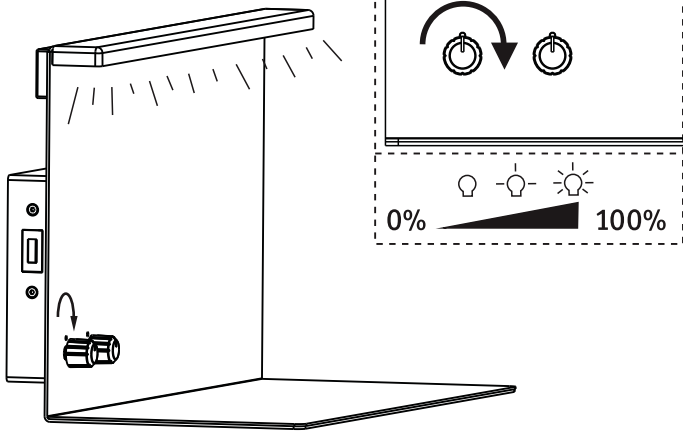

C

1.

2.

Safety Instructions
Nr. 3, 4, 5, 6 off

D

789.19

789.16

E

F