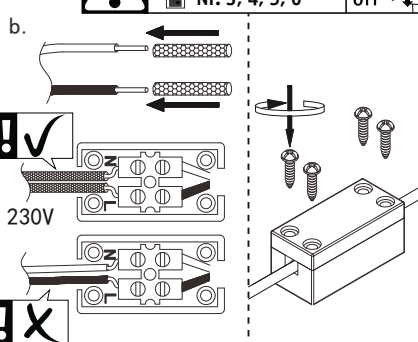

Safety Instructions

Nr. 3, 4, 5, 6