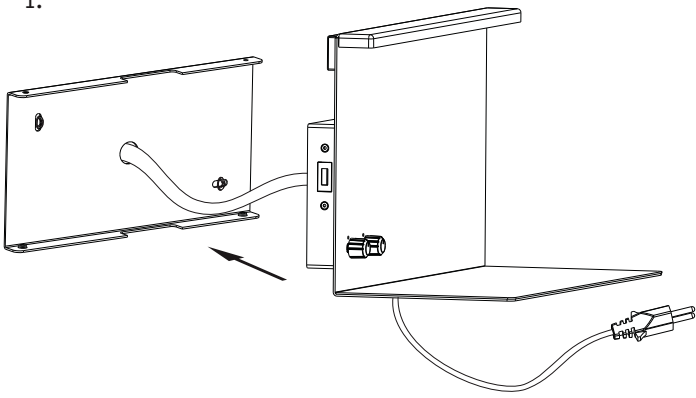

C

1.

2.

Safety Instructions
Nr. 3, 4, 5, 6 off

D

789.19

789.16

E

F