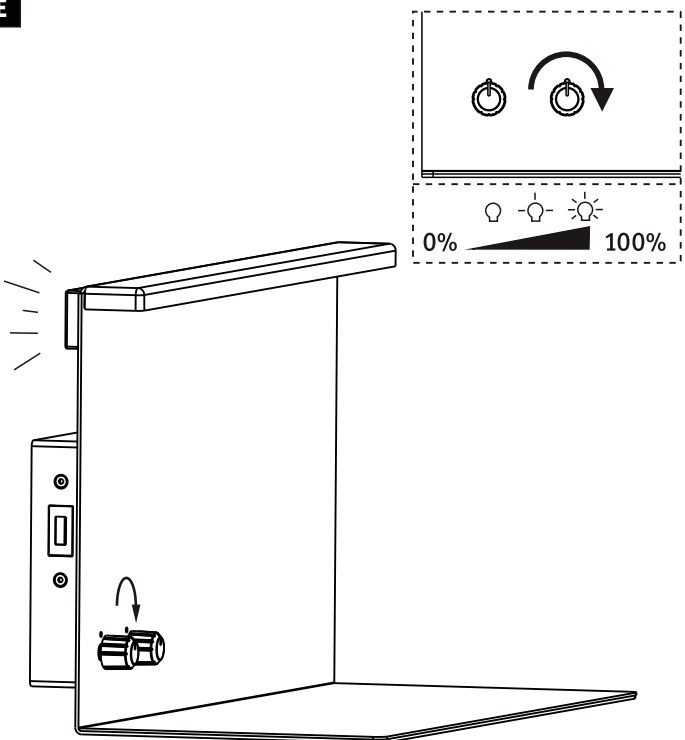

C

1.

2.

Safety Instructions
Nr. 3, 4, 5, 6 off

D

789.19

789.16

E

F