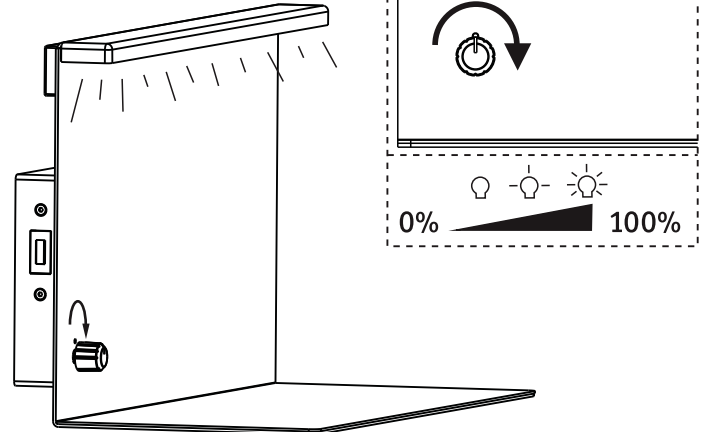

C

1.

2.

Safety Instructions
Nr. 3, 4, 5, 6 off

D

789.19

789.16

E

F