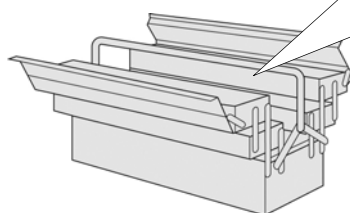

Sabino o.KT

- | | |
|----------------------------------|---------------------------------------|
| D Montageanleitung | GB Assembly instructions |
| FR Notice de montage | NL Handleiding voor de montage |
| CZ Montážní návod | IT Istruzioni di montaggio |
| RO Instrucțiuni de montaj | RU инструкция по сборке |
| PL Instrukcja montażu | SK Návod na montáž |
| HU Szerelési útmutató | TR Montaj talimati |

1.

a) Bettkasten und Liegefläche positionieren

b) Liegefläche mit den Muttern am Beschlag festschrauben

c) Bettkasten und Liegefläche schließen

d) Bett aufstellen und Liegefläche öffnen

e) Federn auf beiden Seiten einhängen