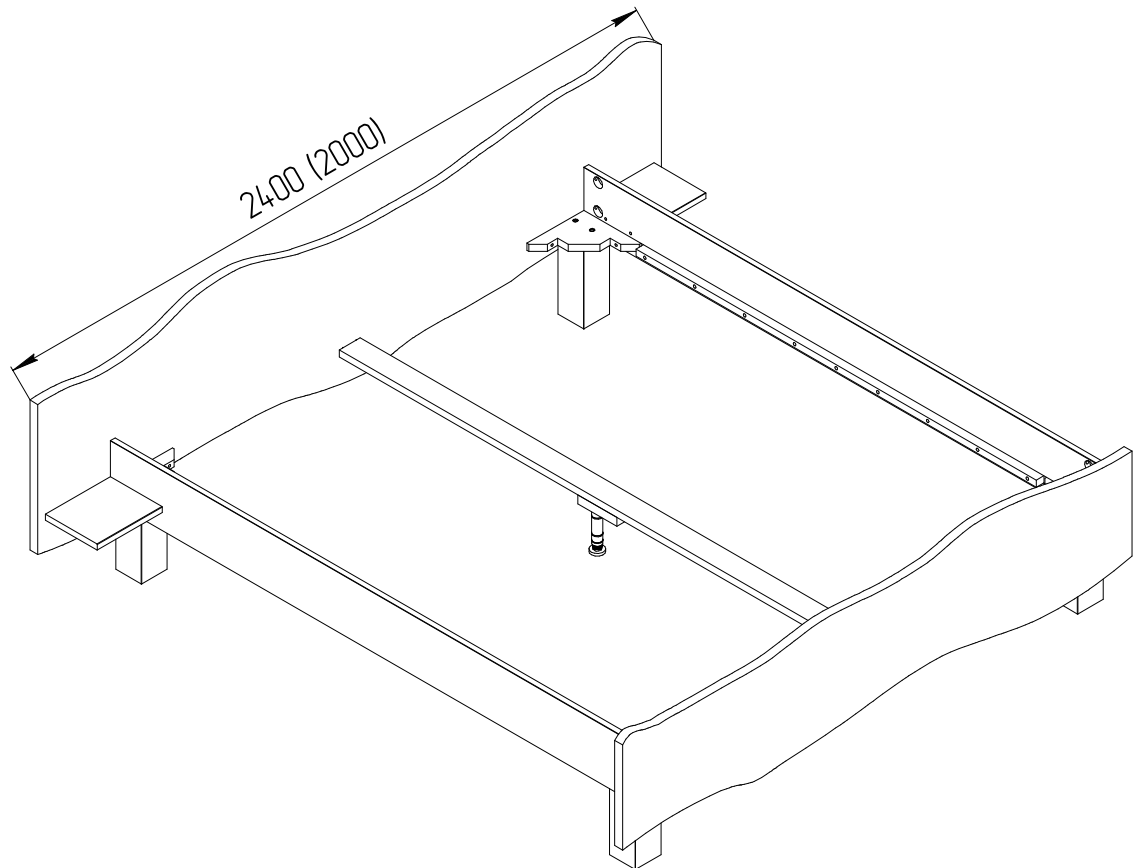

Art. Nr. 51221406, 94480959

LKZ 40605

- | | | | |
|-----------|------------------------------------|-----------|--------------------------------|
| D | Montageanleitung | GB | Assembly instructions |
| FR | Notice de montage | IT | Istruzioni di montaggio |
| NL | Handleiding voor de montage | PL | Instrukcja montażu |
| CZ | Montážní návod | SK | Návod na montáž |
| HU | Szerelési útmutató | RO | Instrukțiuni de montaj |
| TR | Montaj talimatı | RU | Инструкция по монтажу |

1

B 4	35x17
	x8

J 50	SW6
	x1

P 48	6.3x60
	x8

J 47	SW4
	x1

P 48	6.3x60
	x8
P 40	6.3x105
	x4
J 47	SW4
	x1

8

6