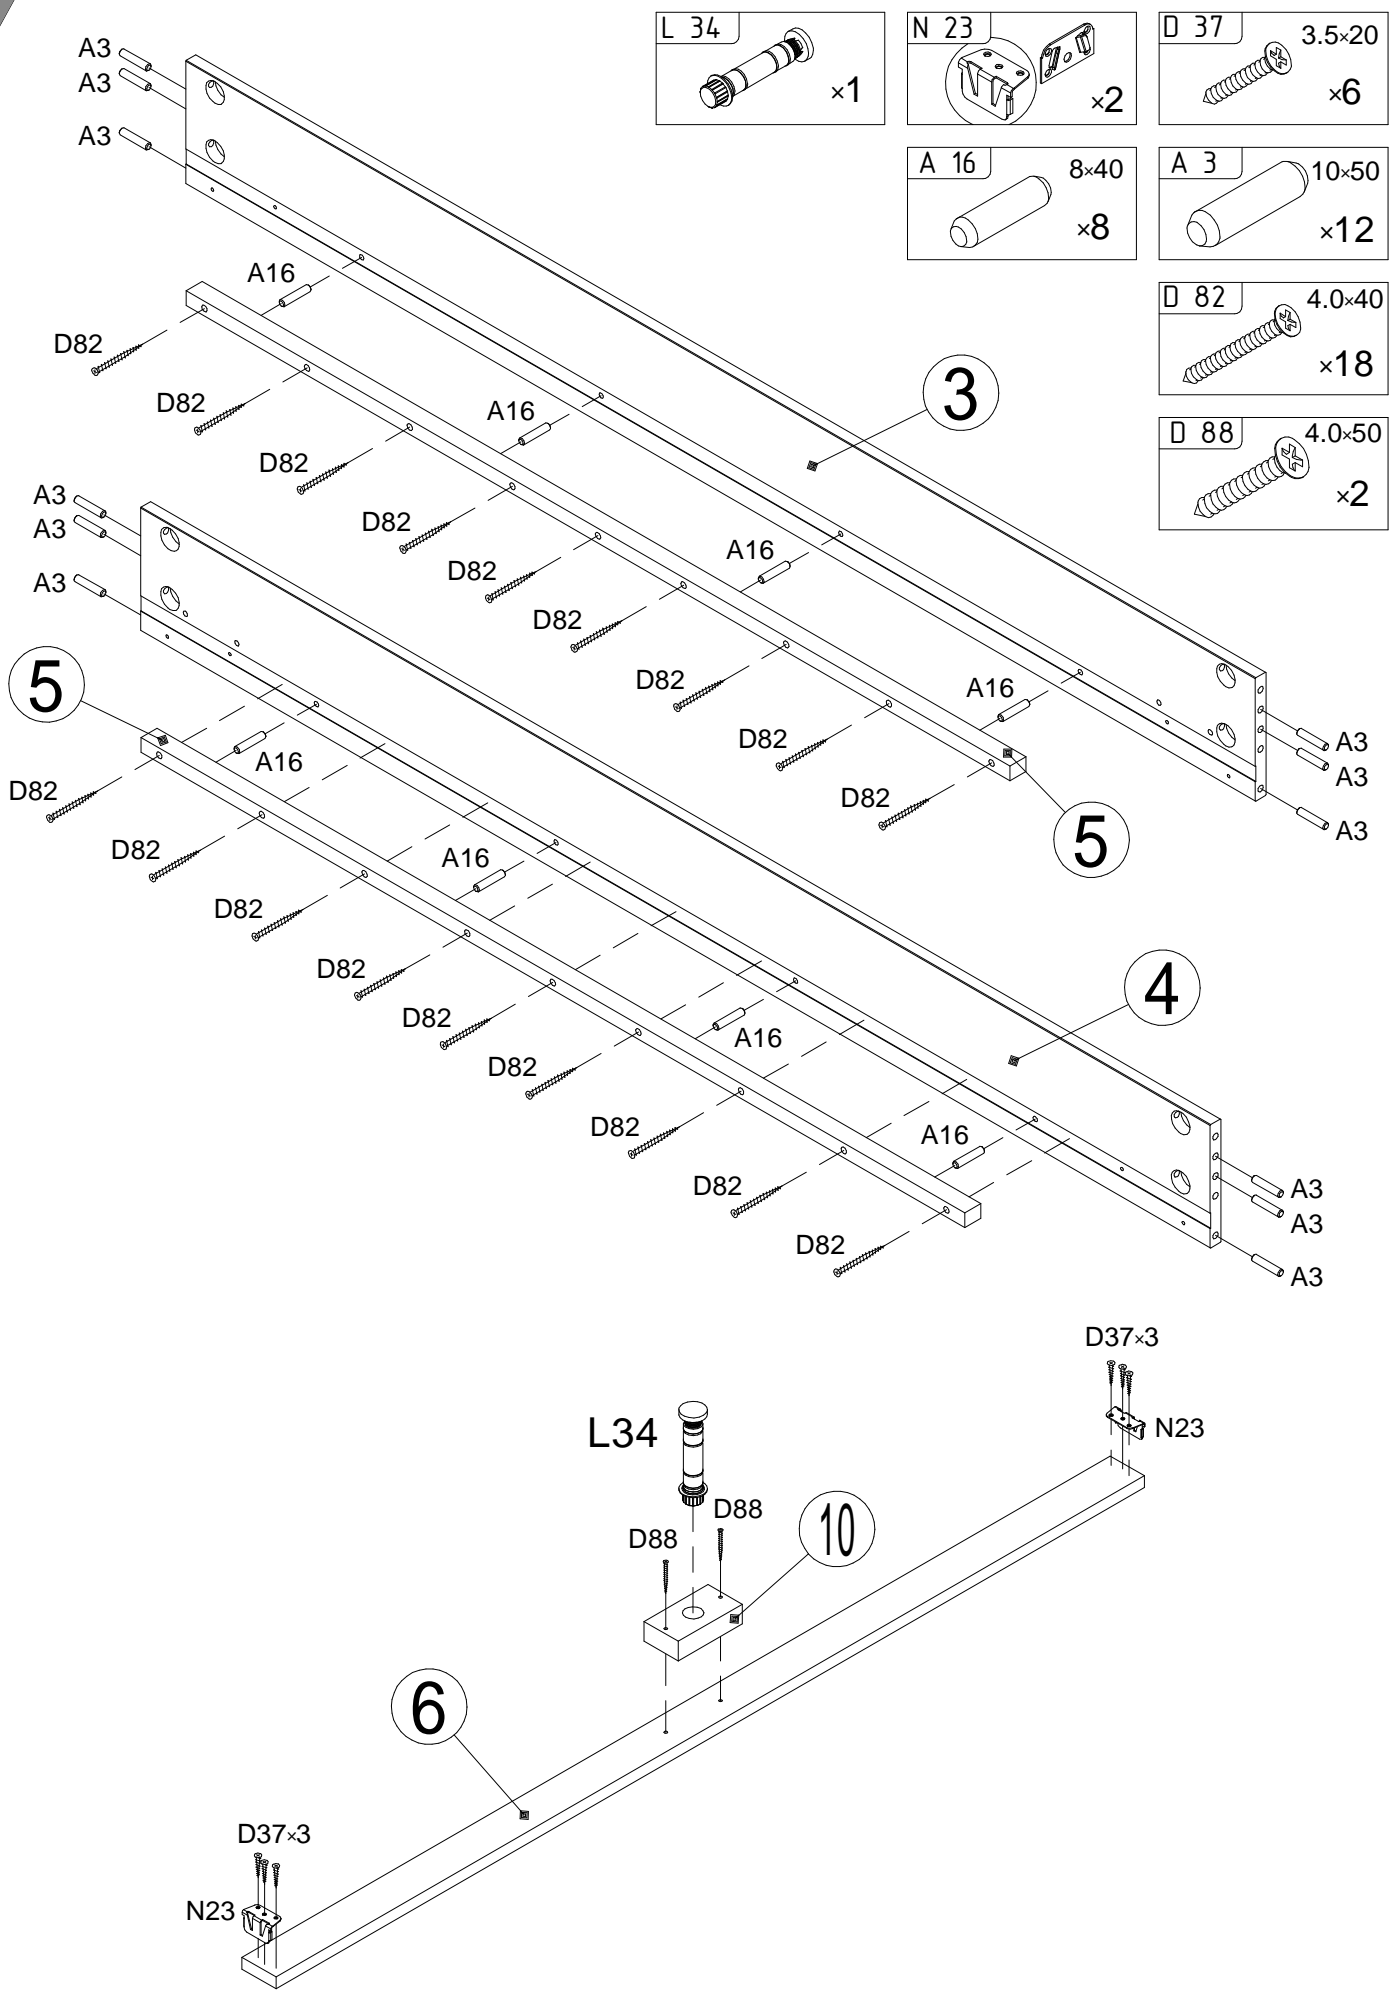

Art. Nr. 51221406, 94480959

LKZ 40605

- | | | | |
|-----------|------------------------------------|-----------|--------------------------------|
| D | Montageanleitung | GB | Assembly instructions |
| FR | Notice de montage | IT | Istruzioni di montaggio |
| NL | Handleiding voor de montage | PL | Instrukcja montażu |
| CZ | Montážní návod | SK | Návod na montáž |
| HU | Szerelési útmutató | RO | Instrukțiuni de montaj |
| TR | Montaj talimatı | RU | Инструкция по монтажу |

Service · Dienstverlening · Serwis · Servis · Сервисная служба

Name · Naam · Nazwa · Isim · Название

Nr. · No. · Номер

Typ · Type · Tip · Тип

N	Size/MaB (mm)	Qty	✓
1	2400(2000)x500-560	1	
2	1960(1560)x350-400	1	
3	2000x200	1	
4	2000x200	1	
5	1540x30	2	
6	1986x80	1	
7	220x220	4	
8	250x200	2	
9	272x100	4	
10	150x80	1	

1

B 4	35x17
	x8

J 50	SW6
	x1

P 48	6.3x60
	x8

J 47	SW4
	x1

P 48	6.3x60
	x8
P 40	6.3x105
	x4
J 47	SW4
	x1

8

6