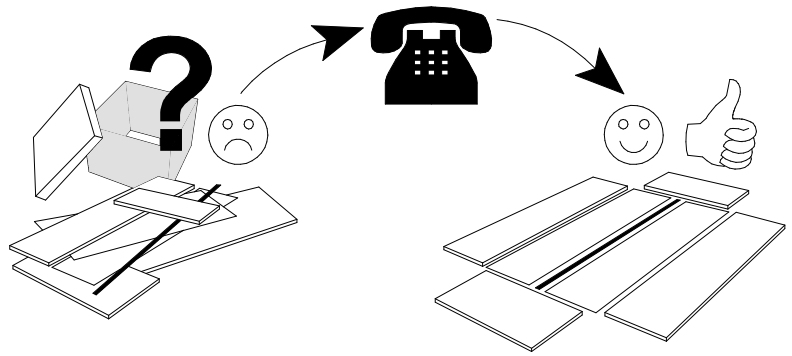

Service · Dienstverlening · Serwis · Servis · Сервисная служба

Name · Naam · Nazwa · Isim · Название

Nr. · No. · Номер

Typ · Type · Tip · Тип

N	Size/MaB (mm)	Qty	✓
1	2400(2000)x500-560	1	
2	1960(1560)x350-400	1	
3	2000x200	1	
4	2000x200	1	
5	1540x30	2	
6	1986x80	1	
7	220x220	4	
8	250x200	2	
9	272x100	4	
10	150x80	1