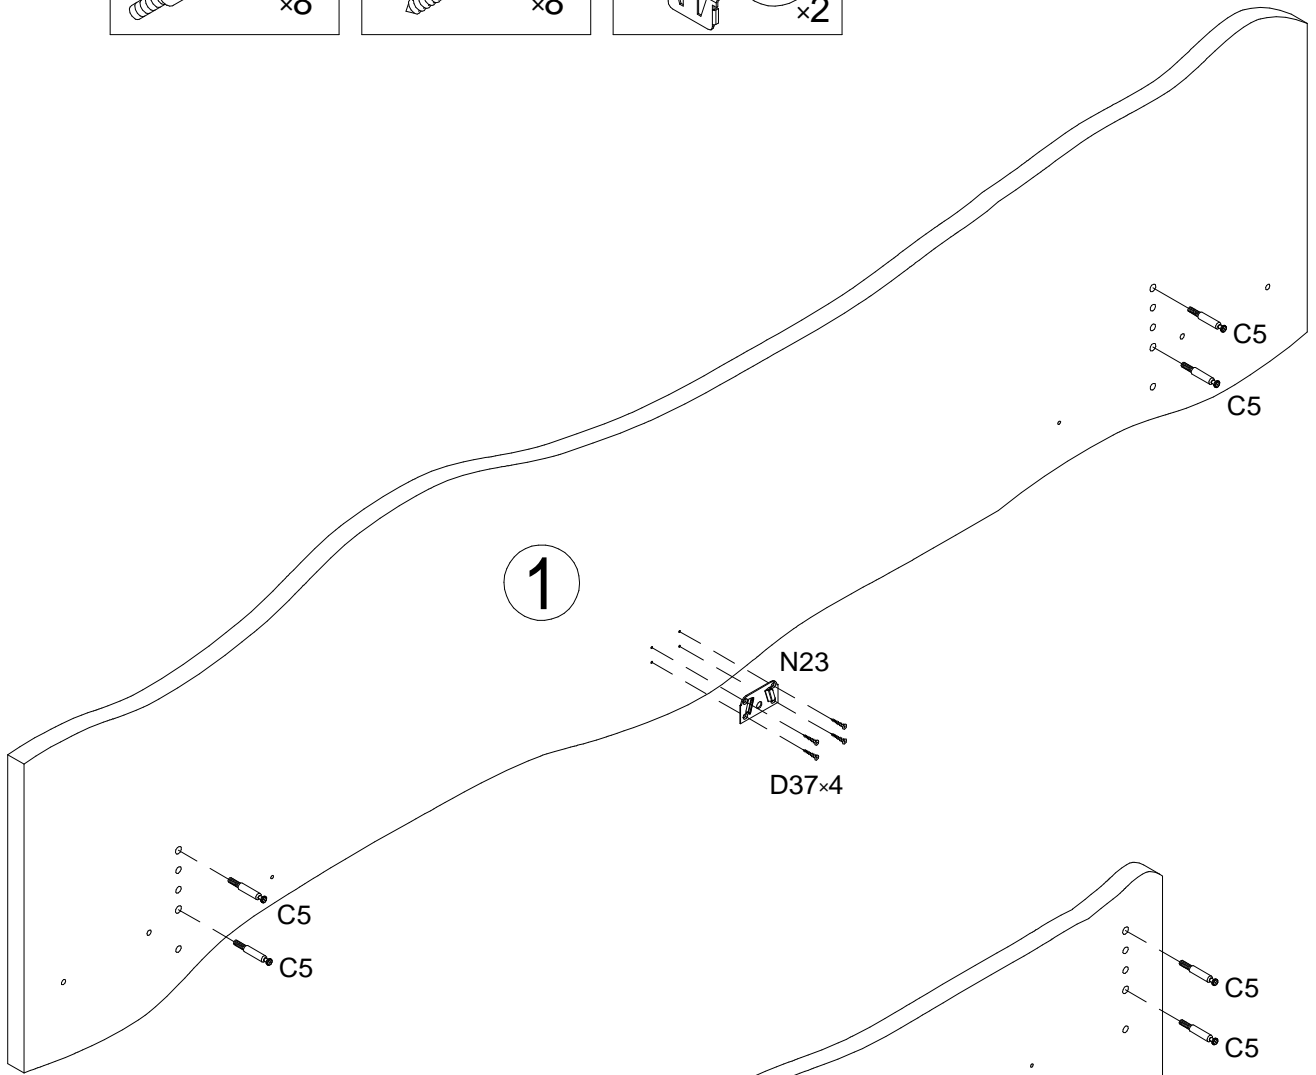

Art. Nr. 51221406, 94480959

LKZ 40605

- | | | | |
|-----------|------------------------------------|-----------|--------------------------------|
| D | Montageanleitung | GB | Assembly instructions |
| FR | Notice de montage | IT | Istruzioni di montaggio |
| NL | Handleiding voor de montage | PL | Instrukcja montażu |
| CZ | Montážní návod | SK | Návod na montáž |
| HU | Szerelési útmutató | RO | Instrukțiuni de montaj |
| TR | Montaj talimatı | RU | Инструкция по монтажу |

Service · Dienstverlening · Serwis · Servis · Сервисная служба

Name · Naam · Nazwa · Isim · Название

Nr. · No. · Номер

Typ · Type · Tip · Тип

N	Size/MaB (mm)	Qty	✓
1	2400(2000)x500-560	1	
2	1960(1560)x350-400	1	
3	2000x200	1	
4	2000x200	1	
5	1540x30	2	
6	1986x80	1	
7	220x220	4	
8	250x200	2	
9	272x100	4	
10	150x80	1	

1

B 4	35x17
	x8

J 50	SW6
	x1

P 48	6.3x60
	x8

J 47	SW4
	x1

P 48	6.3x60
	x8
P 40	6.3x105
	x4
J 47	SW4
	x1

8

6