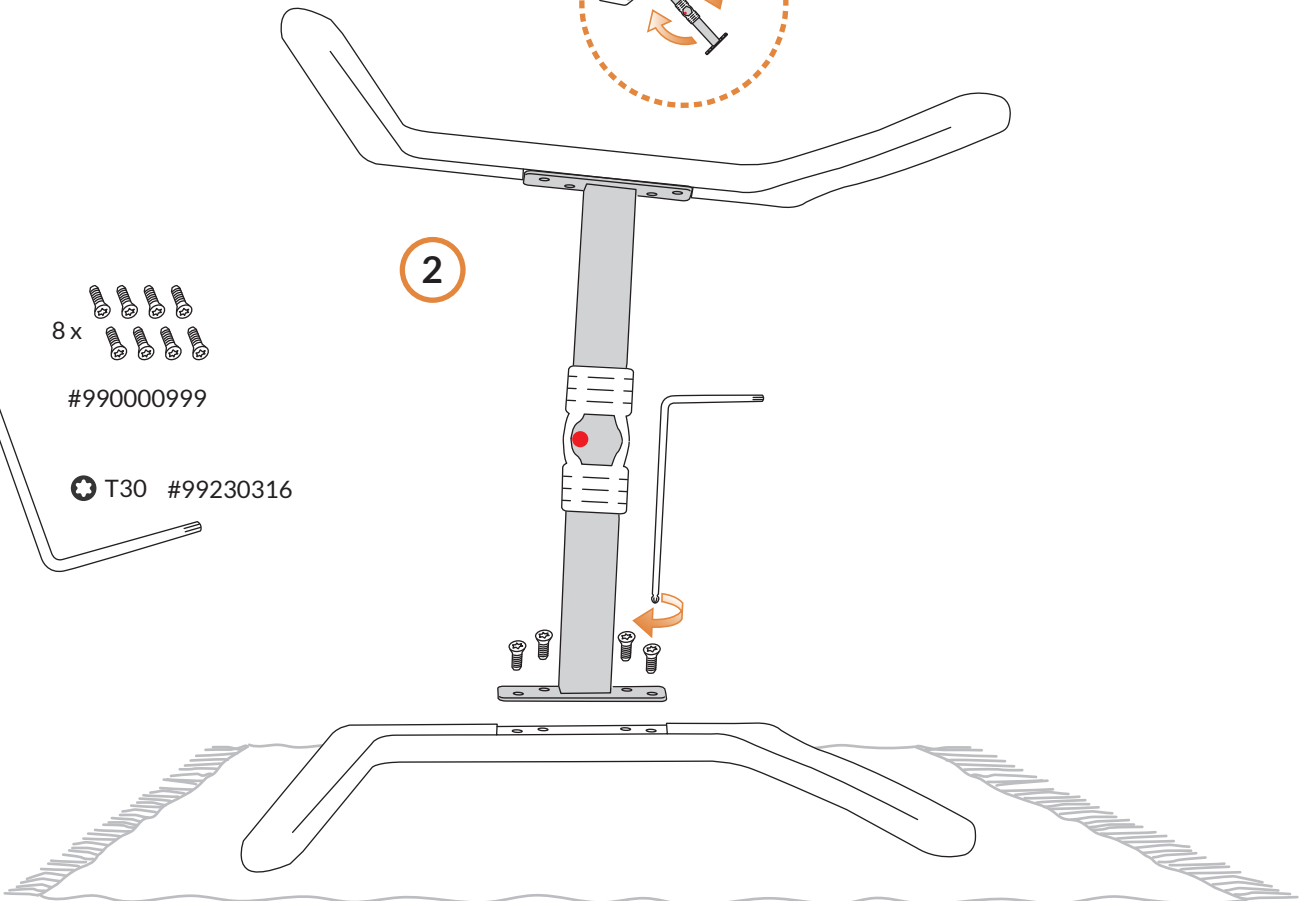

# Assembly Stressless® Dining

D100/D101

T30 #99230316

4 x

#990000984

#75007922

8 x

#990000999

Scan me for assembly video

1

2

8 x

#990000999

T30 #99230316

✦ T30 #99230316

4 x