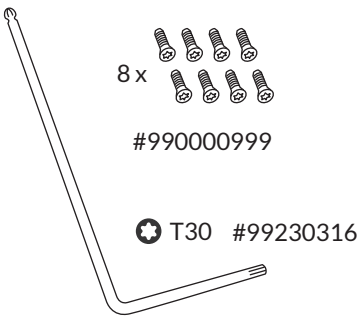

# Assembly Stressless® Dining

D100/D101

T30 #99230316

4 x

#990000984

#75007922

8 x

#990000999

Scan me for assembly video

1

2

8 x

#990000999

T30 #99230316

✦ T30 #99230316

4 x