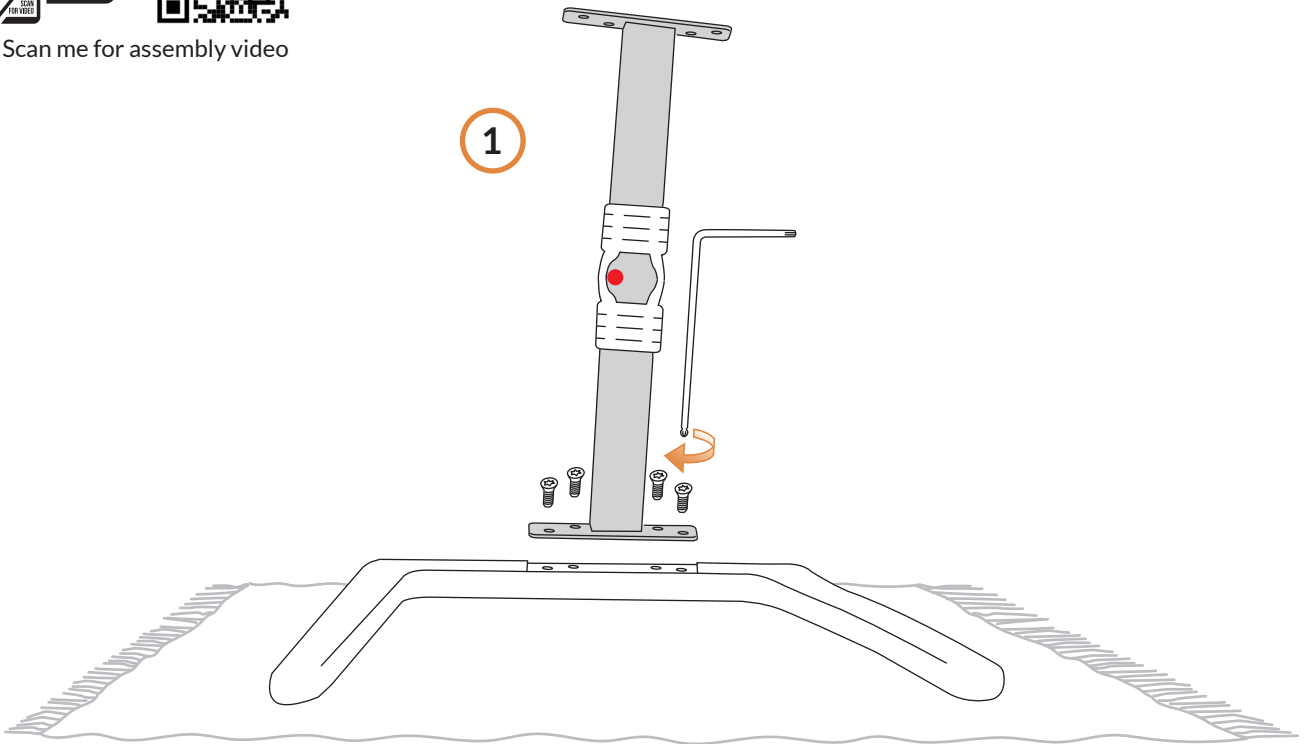

# Assembly Stressless® Dining

D100/D101

T30 #99230316

4 x

#990000984

#75007922

8 x

#990000999

Scan me for assembly video

1

2

8 x

#990000999

T30 #99230316

✦ T30 #99230316

4 x