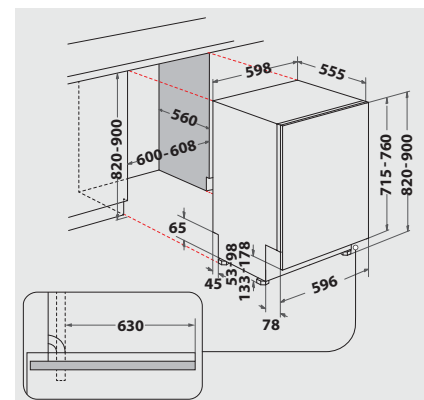

¹ Energieeffizienzklassen-Spektrum von A bis G