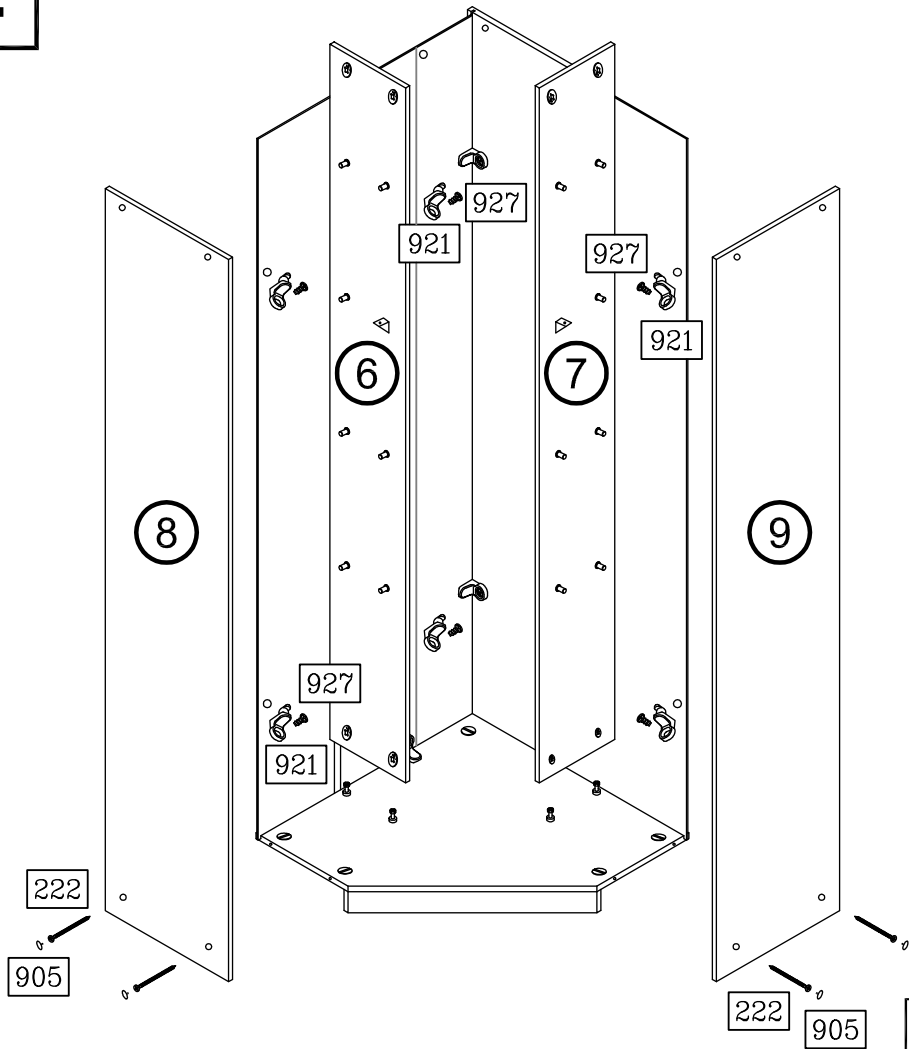

**PL** Instrukcja montaży

**SK** Návod na montáž

**RO** Instrucțiuni de montaj

**RU** ИНСТРУКЦИЯ ПО МОНТАЖУ

Art. Nr. 1041

Art. Nr. 1041

<b>62</b> 12x	<b>72</b> 7x	<b>108</b> 6x
3,5 x 13	4x13	
<b>142</b> 8x	<b>143</b> 8x	<b>222</b> 12x
Ø 15 x 11,5	6 x 44	4,5 x 55
<b>295</b> 2x	<b>297</b> 1x	<b>364</b> 6x
563 mm	1834 mm	
<b>903</b> 12x	<b>905</b> 8x	<b>908</b> 4x
	Ø 12 / 2,5	
<b>916</b> 28x	<b>921</b> 8x	<b>927</b> 8x
	6,3 x 11	
<b>928</b> 12x	<b>941</b> 4x	<b>991</b> 2x
4 x 15		

**2****3****4**

1041-4

3/4

**5****6****1.****2.****7**

**D** Montageanleitung

**F** Notice de montage

**NL** Handleiding voor de montage

**CZ** Montážní návod

Art. Nr.

ZB150-LED-OK

LED -  
Glaskranzleiste

SHOP

Art. Nr. ZB150-LED-OK

1

1x 	105 1x 	525 6x 	526 1x 
1x 	105 1x 	525 6x 	548 1x 
1x 	105 2x 	525 12x 	558 1x 
2x 	105 2x 	525 12x 	559 1x 
2x 	105 3x 	525 18x 	560 1x 