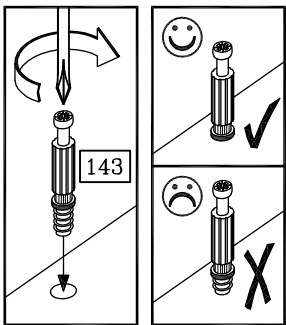

**PL** Instrukcja montaży

**SK** Návod na montáž

**RO** Instrucțiuni de montaj

**RU** ИНСТРУКЦИЯ ПО МОНТАЖУ

Art. Nr. 1041

Art. Nr. 1041

<b>62</b> 12x	<b>72</b> 7x	<b>108</b> 6x
3,5 x 13	4x13	
<b>142</b> 8x	<b>143</b> 8x	<b>222</b> 12x
Ø 15 x 11,5	6 x 44	4,5 x 55
<b>295</b> 2x	<b>297</b> 1x	<b>364</b> 6x
563 mm	1834 mm	
<b>903</b> 12x	<b>905</b> 8x	<b>908</b> 4x
	Ø 12 / 2,5	
<b>916</b> 28x	<b>921</b> 8x	<b>927</b> 8x
	6,3 x 11	
<b>928</b> 12x	<b>941</b> 4x	<b>991</b> 2x
4 x 15		

**2****3****4**

1041-4

3/4

**5****6****1.****2.****7**

**D** Montageanleitung

**F** Notice de montage

**NL** Handleiding voor de montage

**CZ** Montážní návod