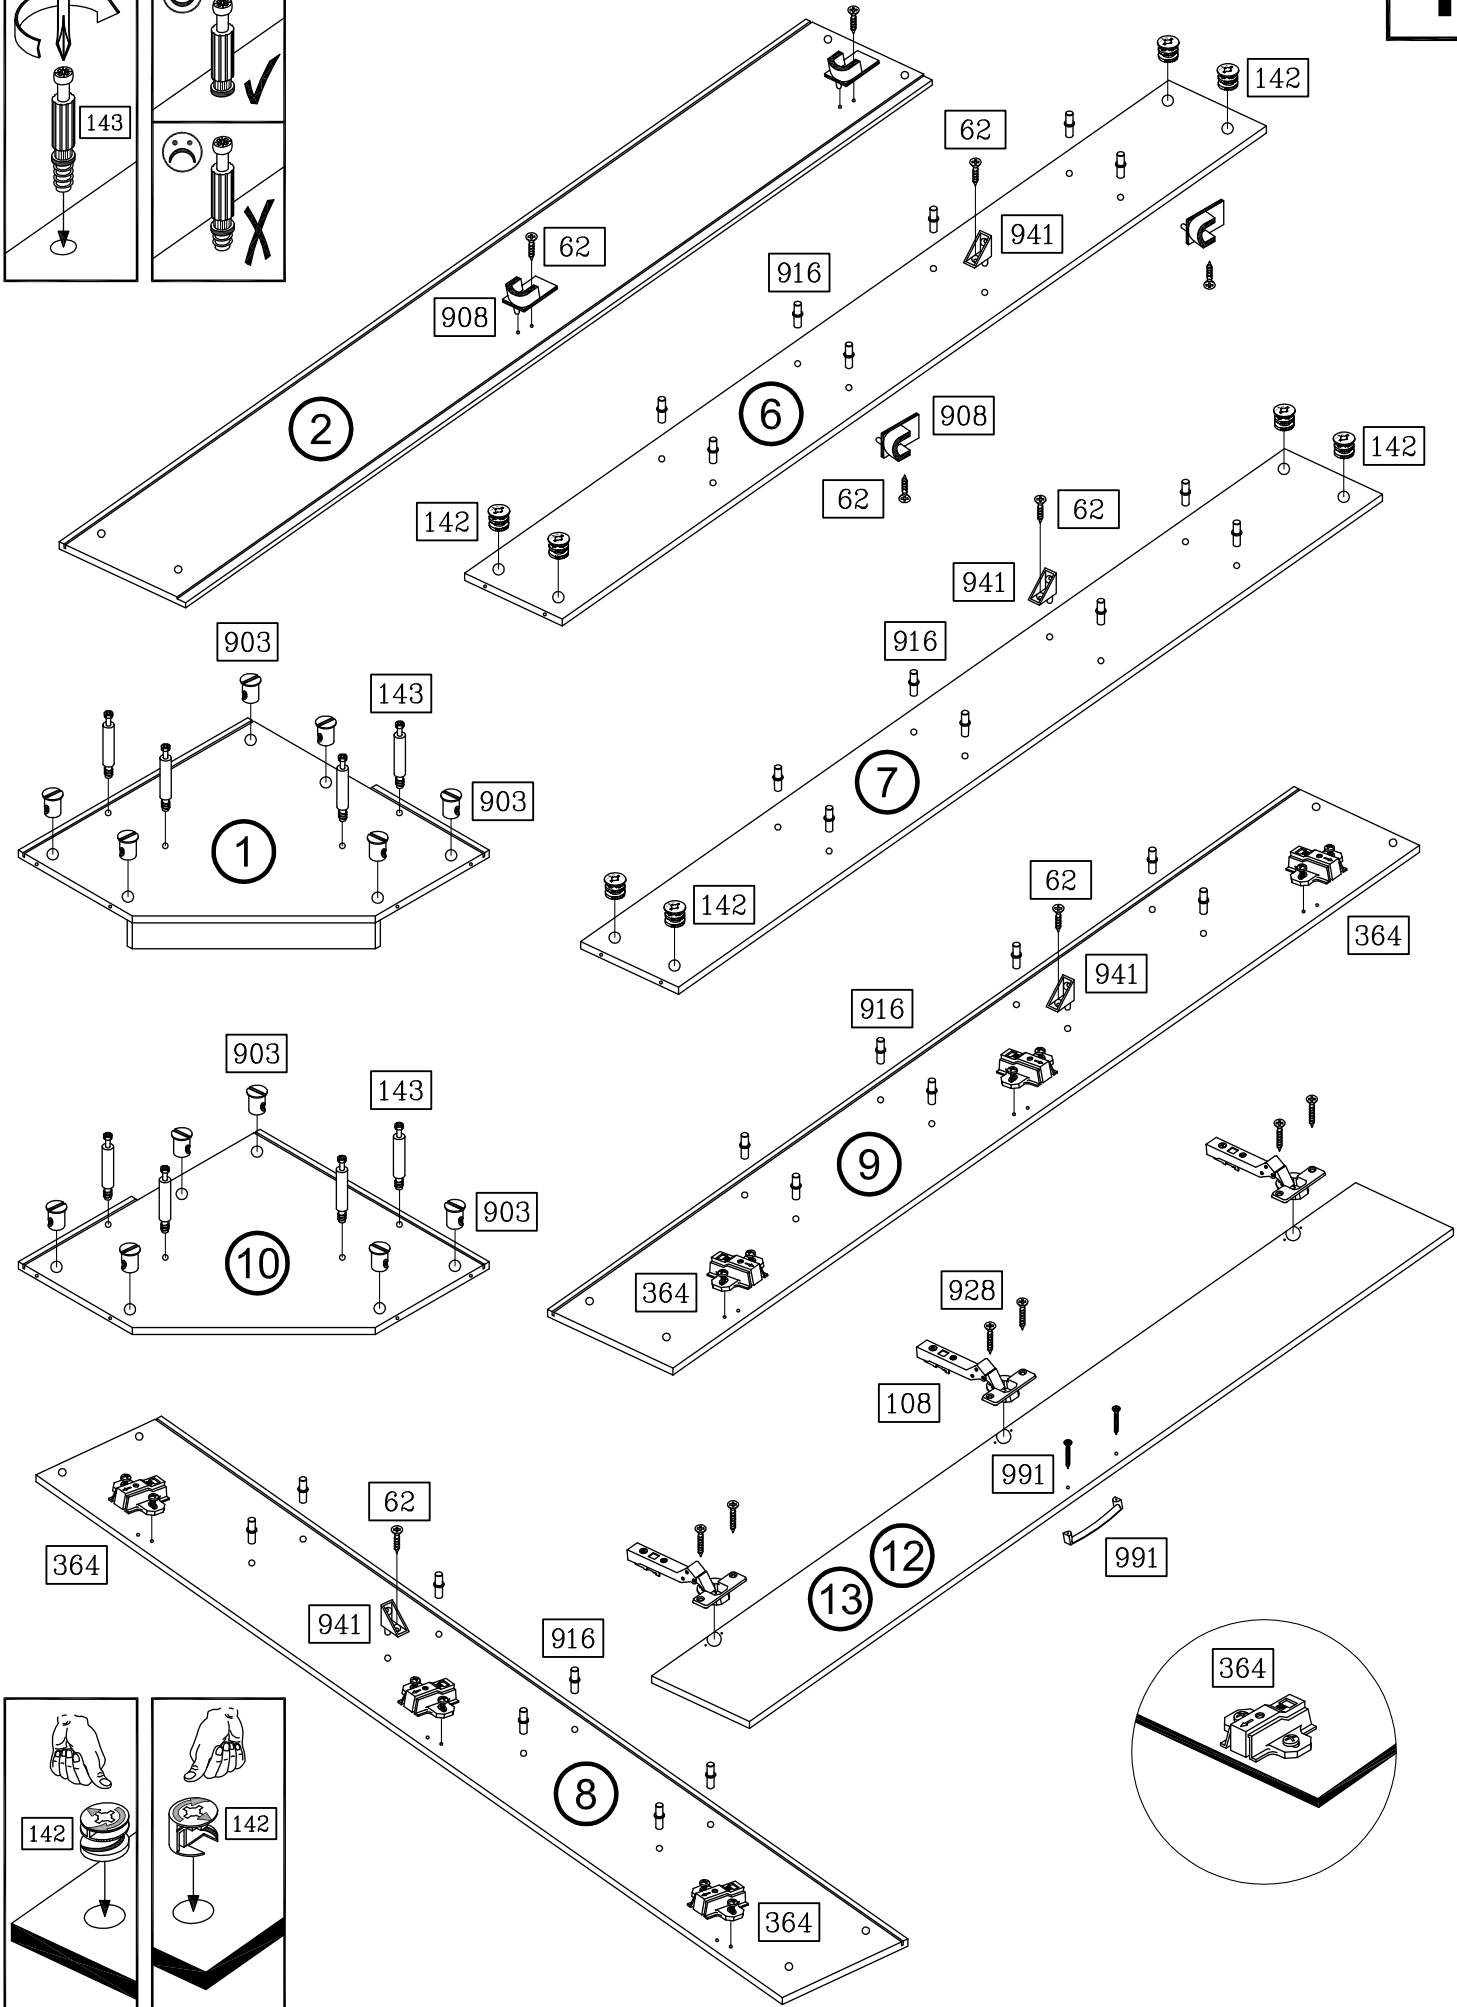

**PL** Instrukcja montaży

**SK** Návod na montáž

**RO** Instrucțiuni de montaj

**RU** ИНСТРУКЦИЯ ПО МОНТАЖУ

Art. Nr. 1041

Art. Nr. 1041

<b>62</b> 12x	<b>72</b> 7x	<b>108</b> 6x
3,5 x 13	4x13	
<b>142</b> 8x	<b>143</b> 8x	<b>222</b> 12x
Ø 15 x 11,5	6 x 44	4,5 x 55
<b>295</b> 2x	<b>297</b> 1x	<b>364</b> 6x
563 mm	1834 mm	
<b>903</b> 12x	<b>905</b> 8x	<b>908</b> 4x
	Ø 12 / 2,5	
<b>916</b> 28x	<b>921</b> 8x	<b>927</b> 8x
	6,3 x 11	
<b>928</b> 12x	<b>941</b> 4x	<b>991</b> 2x
4 x 15		

**2****3****4**

1041-4

3/4

**5****6****1.****2.****7**

**D** Montageanleitung

**F** Notice de montage

**NL** Handleiding voor de montage

**CZ** Montážní návod

Art. Nr.

ZB150-LED-OK

LED -  
Glaskranzleiste

SHOP

Art. Nr. ZB150-LED-OK

1

1x 	105 1x 	525 6x 	526 1x 
1x 	105 1x 	525 6x 	548 1x 
1x 	105 2x 	525 12x 	558 1x 
2x 	105 2x 	525 12x 	559 1x 
2x 	105 3x 	525 18x 	560 1x 