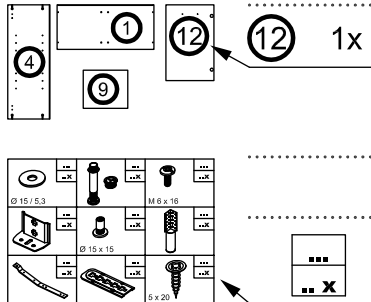

**D** Montageanleitung

**F** Notice de montage

**NL** Handleiding voor de montage

**CZ** Monzážní návod

**HU** Szerelési útmutató

**TR** Montaj talimatı

**GB** Assembly instructions

**I** Istruzione di montaggio

**PL** Instrukcja montaży

**SK** Návod na montáž

**RO** Instrucțiuni de montaj

**RU** ИНСТРУКЦИЯ ПО МОНТАЖУ

Art. Nr. 1041

Art. Nr. 1041

<b>62</b> 12x	<b>72</b> 7x	<b>108</b> 6x
3,5 x 13	4x13	
<b>142</b> 8x	<b>143</b> 8x	<b>222</b> 12x
Ø 15 x 11,5	6 x 44	4,5 x 55
<b>295</b> 2x	<b>297</b> 1x	<b>364</b> 6x
563 mm	1834 mm	
<b>903</b> 12x	<b>905</b> 8x	<b>908</b> 4x
	Ø 12 / 2,5	
<b>916</b> 28x	<b>921</b> 8x	<b>927</b> 8x
	6,3 x 11	
<b>928</b> 12x	<b>941</b> 4x	<b>991</b> 2x
4 x 15		

**2****3****4**

1041-4

3/4

**5****6****1.****2.****7**

**D** Montageanleitung

**F** Notice de montage

**NL** Handleiding voor de montage

**CZ** Montážní návod