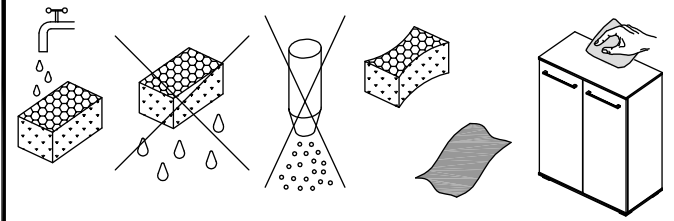

Art. Nr.

ZB150-LED-OK

LED -  
Glaskranzleiste

SHOP

Art. Nr. ZB150-LED-OK

1

1x 	105 1x 	525 6x 	526 1x 
1x 	105 1x 	525 6x 	548 1x 
1x 	105 2x 	525 12x 	558 1x 
2x 	105 2x 	525 12x 	559 1x 
2x 	105 3x 	525 18x 	560 1x 