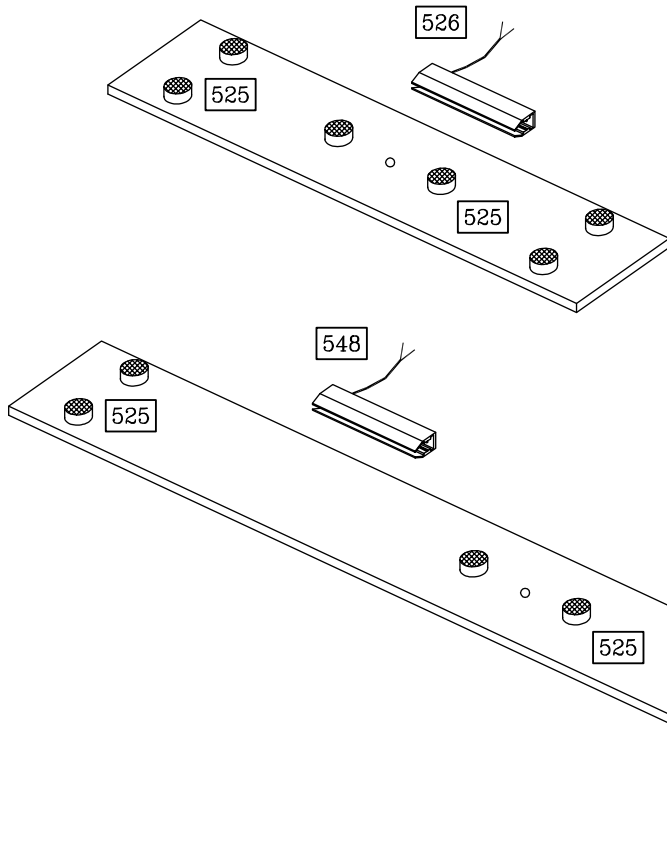

**PL** Instrukcja montaży

**SK** Návod na montáž

**RO** Instrucțiuni de montaj

**RU** ИНСТРУКЦИЯ ПО МОНТАЖУ

Art. Nr. 1041

Art. Nr. 1041

<b>62</b> 12x	<b>72</b> 7x	<b>108</b> 6x
3,5 x 13	4x13	
<b>142</b> 8x	<b>143</b> 8x	<b>222</b> 12x
Ø 15 x 11,5	6 x 44	4,5 x 55
<b>295</b> 2x	<b>297</b> 1x	<b>364</b> 6x
563 mm	1834 mm	
<b>903</b> 12x	<b>905</b> 8x	<b>908</b> 4x
	Ø 12 / 2,5	
<b>916</b> 28x	<b>921</b> 8x	<b>927</b> 8x
	6,3 x 11	
<b>928</b> 12x	<b>941</b> 4x	<b>991</b> 2x
4 x 15		

Art. Nr.

ZB150-LED-OK

LED -  
Glaskranzleiste

SHOP

Art. Nr. ZB150-LED-OK

1

1x 	105 1x 	525 6x 	526 1x 
1x 	105 1x 	525 6x 	548 1x 
1x 	105 2x 	525 12x 	558 1x 
2x 	105 2x 	525 12x 	559 1x 
2x 	105 3x 	525 18x 	560 1x 