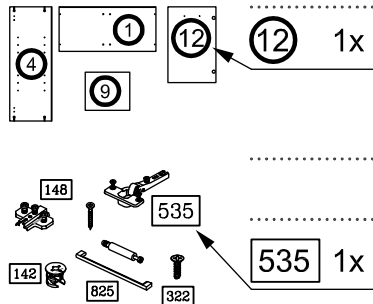

**PL** Instrukcja montaży

**SK** Návod na montáž

**RO** Instrucțiuni de montaj

**RU** ИНСТРУКЦИЯ ПО МОНТАЖУ

Art. Nr. 1041

Art. Nr. 1041

<b>62</b> 12x	<b>72</b> 7x	<b>108</b> 6x
3,5 x 13	4x13	
<b>142</b> 8x	<b>143</b> 8x	<b>222</b> 12x
Ø 15 x 11,5	6 x 44	4,5 x 55
<b>295</b> 2x	<b>297</b> 1x	<b>364</b> 6x
563 mm	1834 mm	
<b>903</b> 12x	<b>905</b> 8x	<b>908</b> 4x
	Ø 12 / 2,5	
<b>916</b> 28x	<b>921</b> 8x	<b>927</b> 8x
	6,3 x 11	
<b>928</b> 12x	<b>941</b> 4x	<b>991</b> 2x
4 x 15		

**2****3****4**

1041-4

3/4

**5****6****1.****2.****7**

**D** Montageanleitung

**F** Notice de montage

**NL** Handleiding voor de montage

**CZ** Montážní návod

**HU** Szerelési útmutató

**TR** Montaj talimatı

**GB** Assembly instructions

**I** Istruzione di montaggio

**PL** Instrukcja montażu

**SK** Návod na montáž

**RO** Instrucțiuni de montaj

**RU** ИНСТРУКЦИЯ ПО МОНТАЖУ

Art. Nr.

ZB150-LED-OK

LED -  
Glaskranzleiste

SHOP

Art. Nr. ZB150-LED-OK

1

1x 	105 1x 	525 6x 	526 1x 
1x 	105 1x 	525 6x 	548 1x 
1x 	105 2x 	525 12x 	558 1x 
2x 	105 2x 	525 12x 	559 1x 
2x 	105 3x 	525 18x 	560 1x 