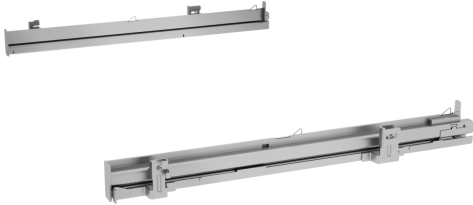

## Clip-Vollauszug HEZ638000

- **ebenenunabhängiger Teleskopvollauszug:** kann auf jeder Einschubebene positioniert werden.

---

### Technische Daten

Abmessungen des verpackten Gerätes: ..... 60 x 130 x 480 mm  
Abmessung der Palette: ..... 100.0 x 80.0 x 120.0  
Anzahl Geräte pro Palette: ..... 108  
Nettogewicht: ..... 0.6 kg  
Bruttogewicht: ..... 0.8 kg  
EAN-Nummer: ..... 4242005328598

#### **Teleskopüberauszug, ebenenunabhängig**

- Material: Edelstahl
- Max. Beladung: 16 kg
- Bitte überprüfen Sie vor der Bestellung die Kompatibilität mit Ihrem Gerät.