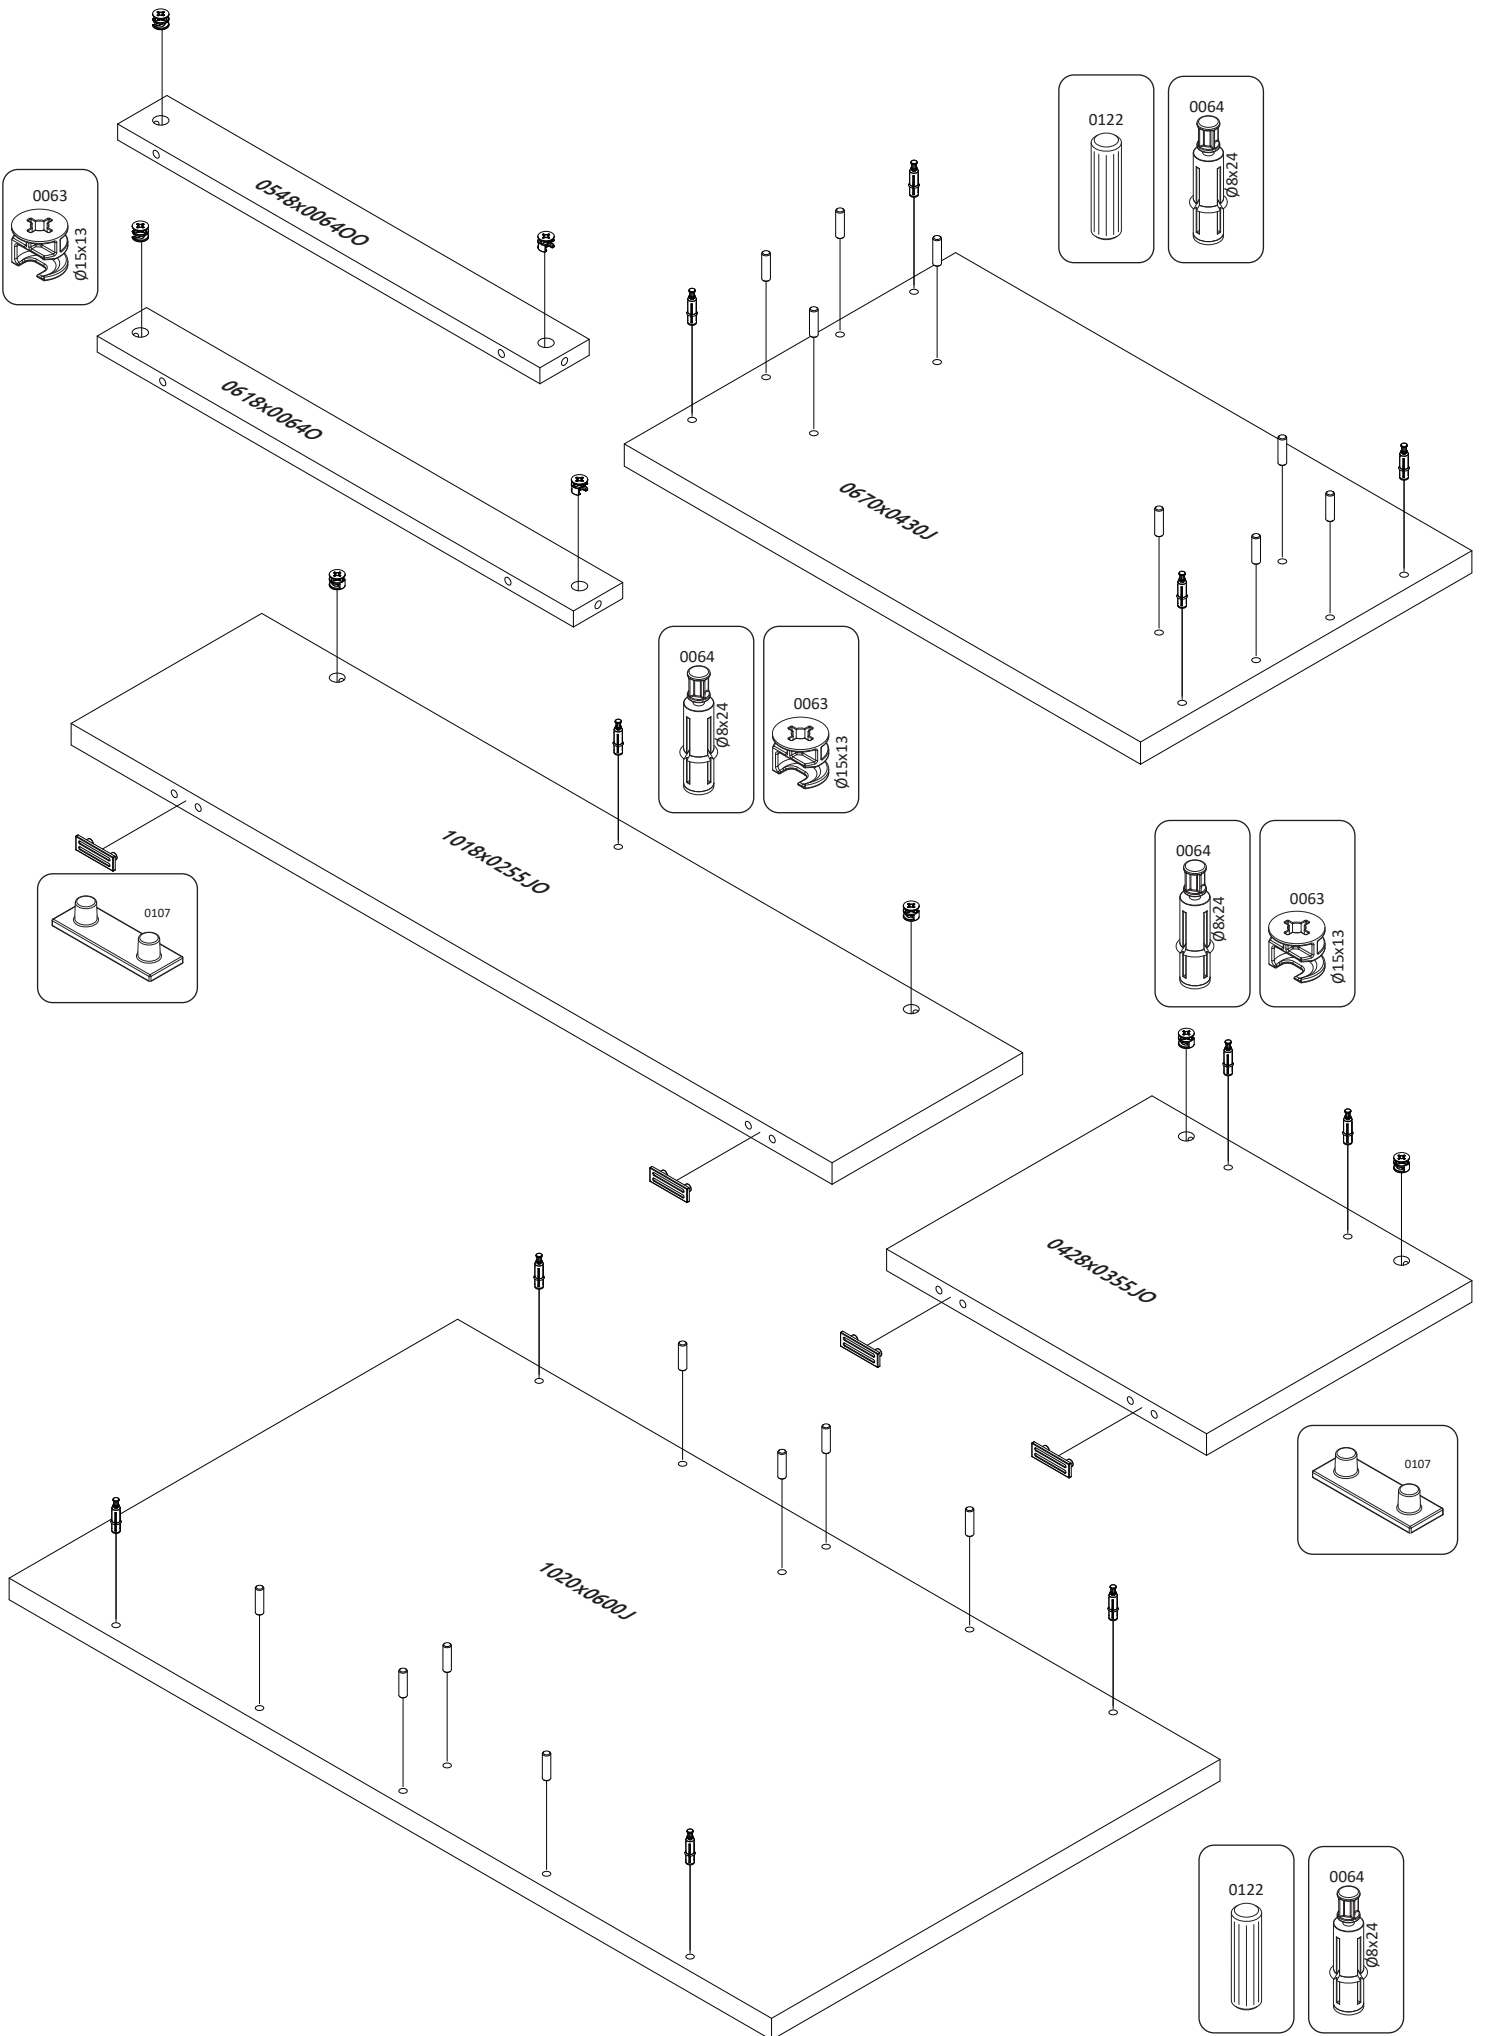

SET 2
LWH - 1020x380x670
41723 03.07.2020

1

2

3

4

5