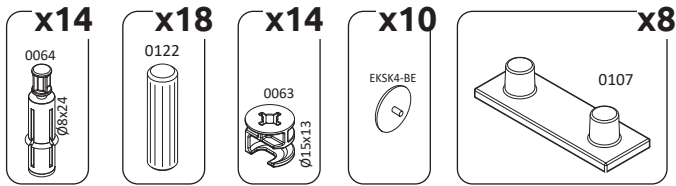

SET 2
LWH - 1020x380x670
41723 03.07.2020

1

2

3

4

5