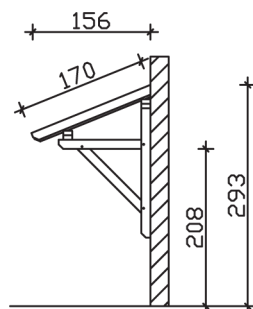

PADERBORN

Massive Konstruktion aus Konstruktionsvollholz (KVH-Fichte)

Vordach

PADERBOR-
N

Gestaltungsbeispiel

- Ständer 12 x 12 cm
- Pfetten 12 x 12 cm
- Sparren 6 x 12 cm
- 20 mm Dachschalung

VORDACH PADERBORN 242 x 156 cm

Datenblatt / Baubeschreibung

Material	KVH, Fichte
Farbbehandlung	Lasiert in Eiche hell
Pfostenstärke	12 x 12 cm
Aufstellbreite	242 cm
Aufstelltiefe	156 cm
Dachfläche	4,11 m ²
Dachneigung	22 °
Dacheindeckung	Dachschalung
Dachstärke	20 mm
Montageart	Wandanbau
Gesamthöhe hinten	293 cm
Gesamthöhe vorne	220 cm
Durchgangshöhe vorne	208 cm
Pfostenabstand Breite	200 cm
Oberfläche Holz	19,6 m ²
Nicht im Lieferumfang enthalten	Dübel für die Wandmontage und Wandanschlussprofil
Verpackungsmaße	Paket 1: 120 cm x 270 cm x 30 cm 177,0 kg
Artikelnummer	206117-01-31

EAN-Nummer 4018211016181

Garantie 5 Jahre gemäß unseren Garantiebedingungen

PADERBORN
242 x 156 cm

Ansicht
vorne

Schnitt

Grundriss

PADERBORN

242 x 156 cm

Schnitte und Ansichten Maßstab 1:100