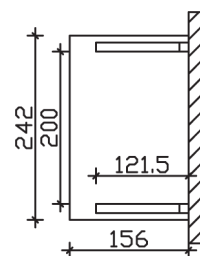

PADERBORN

Massive Konstruktion aus Konstruktionsvollholz (KVH-Fichte)

Vordach

PADERBOR-
N

Gestaltungsbeispiel

- Ständer 12 x 12 cm
- Pfetten 12 x 12 cm
- Sparren 6 x 12 cm
- 20 mm Dachschalung

VORDACH PADERBORN 242 x 156 cm

Datenblatt / Baubeschreibung

Material	KVH, Fichte
Farbbehandlung	Lasiert in Eiche hell
Pfostenstärke	12 x 12 cm
Aufstellbreite	242 cm
Aufstelltiefe	156 cm
Dachfläche	4,11 m ²
Dachneigung	22 °
Dacheindeckung	Dachschalung
Dachstärke	20 mm
Montageart	Wandanbau
Gesamthöhe hinten	293 cm
Gesamthöhe vorne	220 cm
Durchgangshöhe vorne	208 cm
Pfostenabstand Breite	200 cm
Oberfläche Holz	19,6 m ²
Nicht im Lieferumfang enthalten	Dübel für die Wandmontage und Wandanschlussprofil
Verpackungsmaße	Paket 1: 120 cm x 270 cm x 30 cm 177,0 kg
Artikelnummer	206117-01-31

EAN-Nummer 4018211016181

Garantie 5 Jahre gemäß unseren Garantiebedingungen

PADERBORN
242 x 156 cm

Ansicht
vorne

Schnitt

Grundriss

PADERBORN

242 x 156 cm

Schnitte und Ansichten Maßstab 1:100