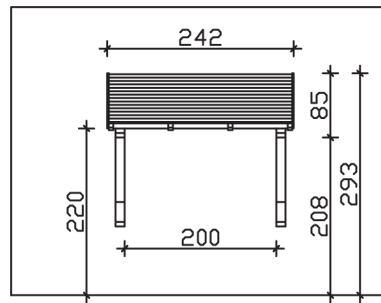

PADERBORN

Massive Konstruktion aus Konstruktionsvollholz (KVH-Fichte)

Vordach

PADERBOR-
N

Gestaltungsbeispiel

- Ständer 12 x 12 cm
- Pfetten 12 x 12 cm
- Sparren 6 x 12 cm
- 20 mm Dachschalung

VORDACH PADERBORN 242 x 156 cm

Datenblatt / Baubeschreibung

Material	KVH, Fichte
Farbbehandlung	Lasiert in Eiche hell
Pfostenstärke	12 x 12 cm
Aufstellbreite	242 cm
Aufstelltiefe	156 cm
Dachfläche	4,11 m ²
Dachneigung	22 °
Dacheindeckung	Dachschalung
Dachstärke	20 mm
Montageart	Wandanbau
Gesamthöhe hinten	293 cm
Gesamthöhe vorne	220 cm
Durchgangshöhe vorne	208 cm
Pfostenabstand Breite	200 cm
Oberfläche Holz	19,6 m ²
Nicht im Lieferumfang enthalten	Dübel für die Wandmontage und Wandanschlussprofil
Verpackungsmaße	Paket 1: 120 cm x 270 cm x 30 cm 177,0 kg
Artikelnummer	206117-01-31

EAN-Nummer 4018211016181

Garantie 5 Jahre gemäß unseren Garantiebedingungen

PADERBORN
242 x 156 cm

Ansicht
vorne

Schnitt

Grundriss

PADERBORN

242 x 156 cm

Schnitte und Ansichten Maßstab 1:100