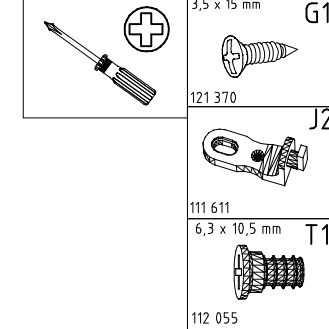

24

ø 5mm

23

24

23

24

7

163 007

980275

15.8.17 / -

08 17

6/15

6

7

8

9

10

11

- 3,5 x 15 mm G1
- 121 370
- 111 611
- 6,3 x 10,5 mm T1
- 112 055

12

- 3,5 x 15 mm G1
- 121 370
- 111 611
- 6,3 x 10,5 mm T1
- 112 055

13

- L8
- 111 607
- K2
- 117 002
- 3,5 x 15 mm G1
- 121 370
- 100cm K10
- 112 400
- 50cm K11
- 112 401