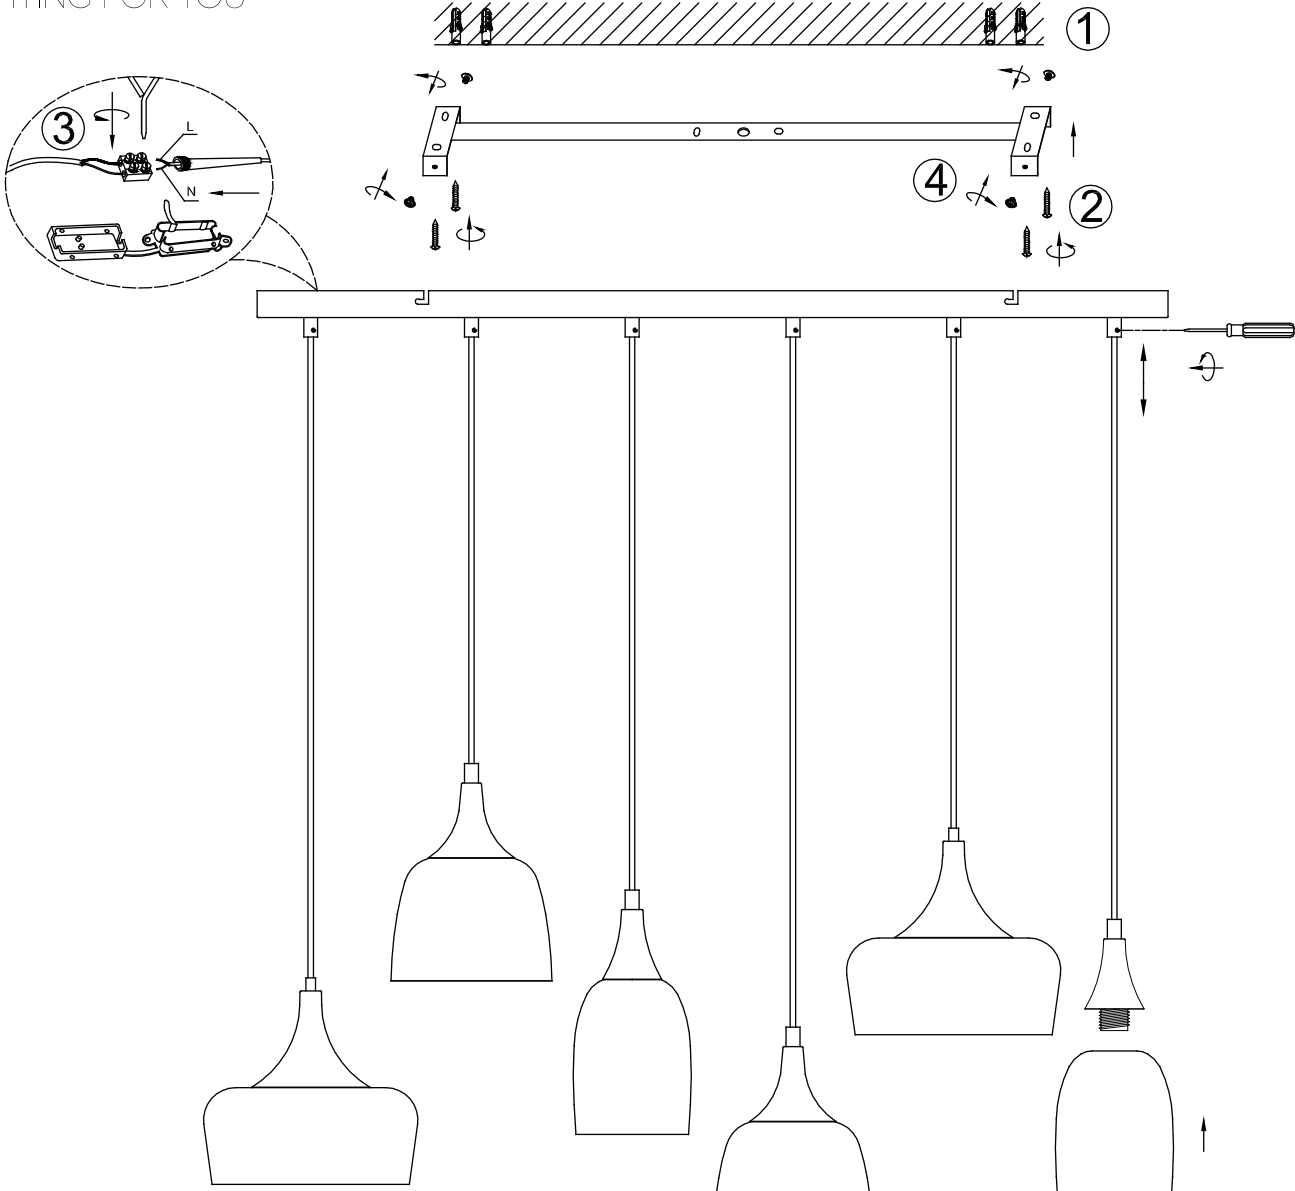

**(UK) ПОПЕРЕДЖЕННЯ!**

Перед розбиранням, будь ласка, уважно прочитайте інструкції з техніки безпеки!

230V ~ 50Hz, 6 x E14 / max.25W

trio-lighting.com/  
310500632