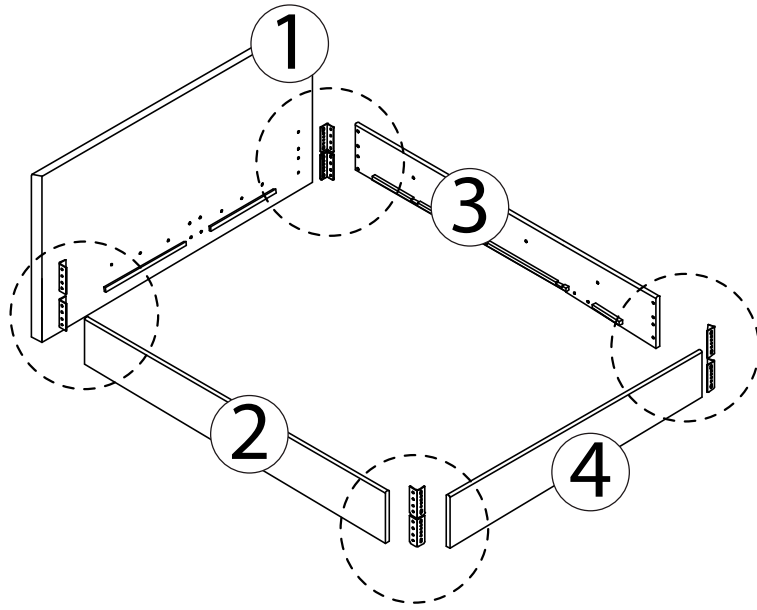

Meise Möbel GmbH & KG Klosterbauerschafter Straße 27 D-32278 Kirchlengern		CUBE by meise (B-503)						160 cm 180 cm 200 cm
A-111	B-111	C-111	D-111	E-111	F-111	G-111	H-111	I-111
2	2	10	36	2	1	-	8	4
						-		
H80*40*40	670*40*20	-	M6*40	M8*40	2010*150*70	-	M6*35	M6*20
J-111	K-111	LL/LR-111	M-111	N-111	O-111	P-111	Q-111	R-111
-	-	-	-	8	-	-	-	-
-	-	-	-		-	-	-	-
-	-	-	-	M10	-	-	-	-
S-111	T-111	U-111	V-111	W-111	X-111	Y-111	Z-111	AA-111
2	-	-	1	8	-	-	8	-
	-	-			-	-		-
1520*36*36	-	-	5	M6	-	-	M8*75	-
								
		 45 min			 < 120 KG < 120 KG			

1

2.

3.

2

2.

3

4