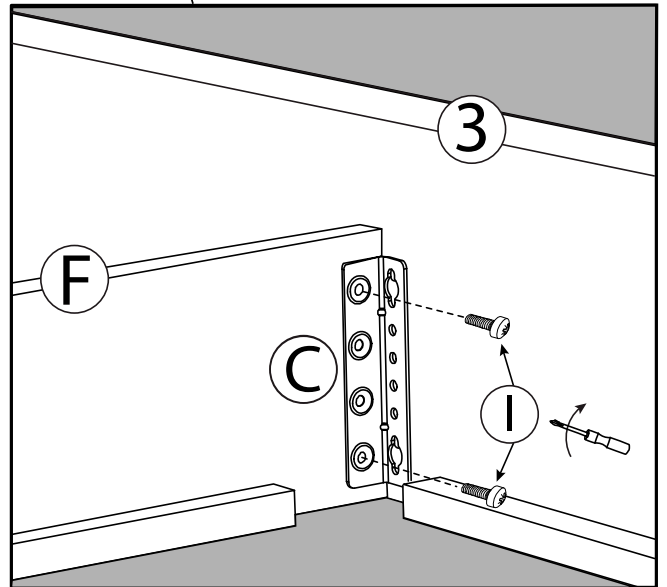

# COOL by meise (B-508)

90 cm  
 120 cm  
 140 cm

A-111	B-111	C-111	D-111	E-111	F-111	G-111	H-111	I-111
2	4	6	-	16	1	-	2	24
			-			-		
H 100	-	-	-	M8*20	910*150*22 1210*150*22 1410*150*22	-	M8	M6*20
J-111	K-111	LL/LR-111	M-111	N-111	O-111	P-111	Q-111	R-111
-	-	-	-	1	2	-	-	-
-	-	-	-			-	-	-
-	-	-	-	13	M8	-	-	-
S-111	T-111	U-111	V-111	W-111	X-111	Y-111	Z-111	AA-111
4	-	-	1	-	-	-	12	-
	-	-		-	-	-		-
815*36*36	-	-	5	-	-	-	M8*55	-
AB-111	AC-111	AD-111	AE-111	 <p>+€ → <b>1</b></p> <p>+€ → <b>4</b></p> <p>+€ → <b>8</b></p>				
2	1	1	1					
								
3,5*16	15*50	USB	36W					
 <p>Dieses Produkt enthält eine Quelle der Energieeffizienzklasse G.                  This product contains a source of energy efficiency class G.</p>								
								

1

**2**

**1.**

**2.**

**3.**

**4.**

**5. !**

**3**