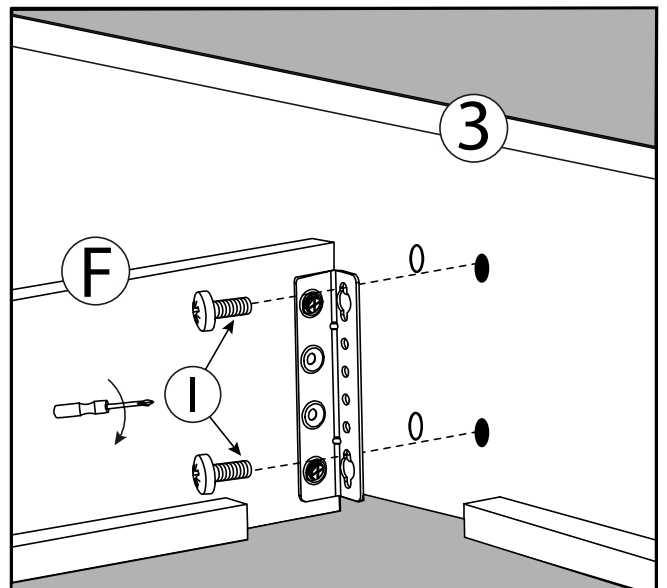

# COOL by meise (B-508)

90 cm  
 120 cm  
 140 cm

A-111	B-111	C-111	D-111	E-111	F-111	G-111	H-111	I-111
2	4	6	-	16	1	-	2	24
			-			-		
H 100	-	-	-	M8*20	910*150*22 1210*150*22 1410*150*22	-	M8	M6*20
J-111	K-111	LL/LR-111	M-111	N-111	O-111	P-111	Q-111	R-111
-	-	-	-	1	2	-	-	-
-	-	-	-			-	-	-
-	-	-	-	13	M8	-	-	-
S-111	T-111	U-111	V-111	W-111	X-111	Y-111	Z-111	AA-111
4	-	-	1	-	-	-	12	-
	-	-		-	-	-		-
815*36*36	-	-	5	-	-	-	M8*55	-
AB-111	AC-111	AD-111	AE-111	 <p>+€ → <b>1</b></p> <p>+€ → <b>4</b></p> <p>+€ → <b>8</b></p>				
2	1	1	1					
								
3,5*16	15*50	USB	36W					
 <p>Dieses Produkt enthält eine Quelle der Energieeffizienzklasse G.                  This product contains a source of energy efficiency class G.</p>								
								

1

**2**

**1.**

**2.**

**3.**

**4.**

**5. !**

**3**