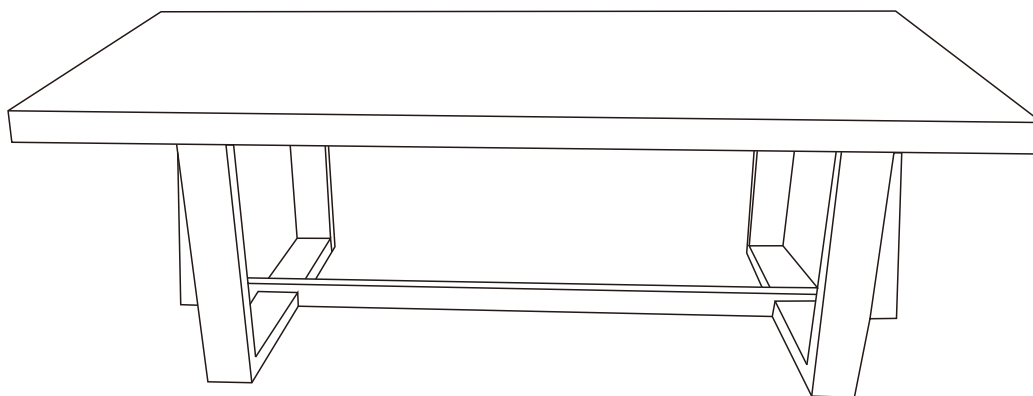

SLOAN COFFEE TABLE

- (D)** Montageanleitung
- (FR)** Notice de montage
- (NL)** Handleiding voor de montage
- (CZ)** Montážní návod
- (HU)** Szerelési útmutató
- (TR)** Montaj talimatı

- (GB)** Assembly instructions
- (IT)** Istruzioni di montaggio
- (PL)** Instrukcja montażu
- (SK)** Návod na montáž
- (RO)** Instrucțiuni de montaj
- (RU)** ИНСТРУКЦИЯ ПО МОНТАЖУ