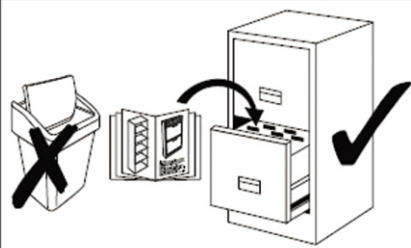

**Service • Assistenza • Dienstverlening • Serwis
Servis • Szerviz • Сервисная служба**

Name • Nom • Nome • Naam •
Nazwa • Jméno • Názov • Név •
Denumire • İsim • Название

Nr. • No. • N° • Номер • Č • Sz

Typ • Type • Тип • Típus • Типо •
Тип

part1x1

part3x1

 8x130mm AX4	 BX8	 M8 CX15	 8x45mm DX7
 8x22mm EX7	 8mm FX2	 8mm GX1	 Hx7