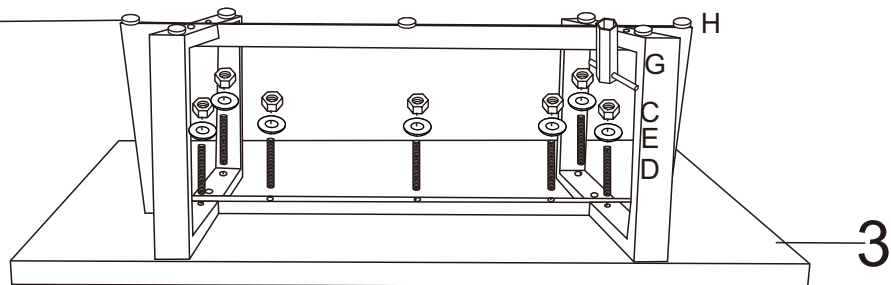

SLOAN COFFEE TABLE

- (D)** Montageanleitung
- (FR)** Notice de montage
- (NL)** Handleiding voor de montage
- (CZ)** Montážní návod
- (HU)** Szerelési útmutató
- (TR)** Montaj talimatı

- (GB)** Assembly instructions
- (IT)** Istruzioni di montaggio
- (PL)** Instrukcja montażu
- (SK)** Návod na montáž
- (RO)** Instrucțiuni de montaj
- (RU)** ИНСТРУКЦИЯ ПО МОНТАЖУ

Typ • Type • Тип • Típus • Типо •
Тип

part1x1

part2x4

part3x1

 8x130mm AX4	 BX8	 M8 CX15	 8x45mm DX7
 8x22mm EX7	 8mm FX2	 8mm GX1	 Hx7

 8x130mm Ax4	 BX8	 M8 CX8	 8mm FX2
---	--	--	---

 M8 CX7	 8x22mm EX7	 8x45mm DX7	 8mm GX1	 HX7
--	--	--	---	--