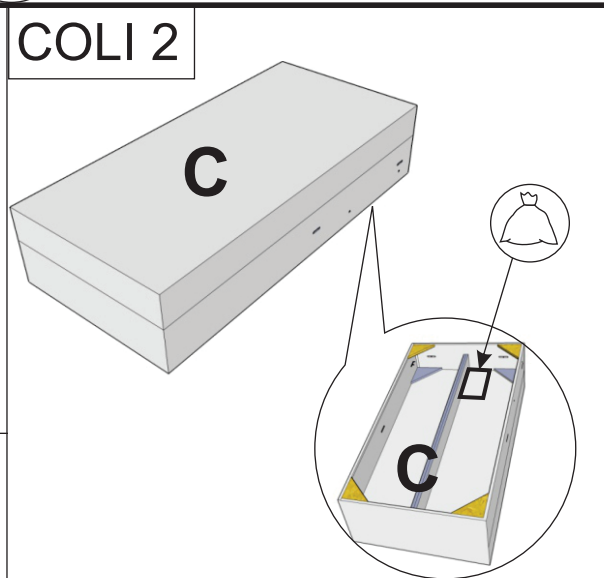

SASSARI=ITALIA 2020

- (DE) Montageanleitung
- (PL) Instrukcja montażu
- (NL) Handleiding voor de montage
- (GB) Assembly instructions
- (TR) Montaj talimatı
- (RU) Инструкция по монтажу
- (IT) Istruzioni di montaggio
- (FR) Notice de montage
- (RO) Instrucțiuni de asamblare
- (SK) Montážny návod
- (CZ) Montážní návod
- (HU) Szerelési útmutató

4 x (8x90) a	2 x (8x60) e	6 x M8 c	9 x (4x16) d	4 x 50 mm W 50mm	4 x (5x35) t	10X y	6 x (6x35) g
6 x z	6 x 50 mm 50 mm k	6 x O8 b			3 x 1	2 x 2	1 x 3

SASSARI=ITALIA 2020

- (DE) Montageanleitung
- (IT) Istruzioni di montaggio
- (FR) Notice de montage
- (PL) Instrukcja montażu
- (RO) Instrucțiuni de asamblare
- (SK) Montážny návod
- (NL) Handleiding voor de montage
- (CZ) Montážní návod
- (GB) Assembly instructions
- (HU) Szerelési útmutató
- (TR) Montaj talimatı
- (RU) Инструкция по монтажу

4 x (8x90) a	2 x (8x60) e	6 x M8 c	9 x (4x16) d	4 x 50 mm W	4 x (5x35) t	10X y	6 x (6x35) g
6 x z	6 x 50 mm k	6 x O8 b			3 x 1	2 x 2	1 x 3