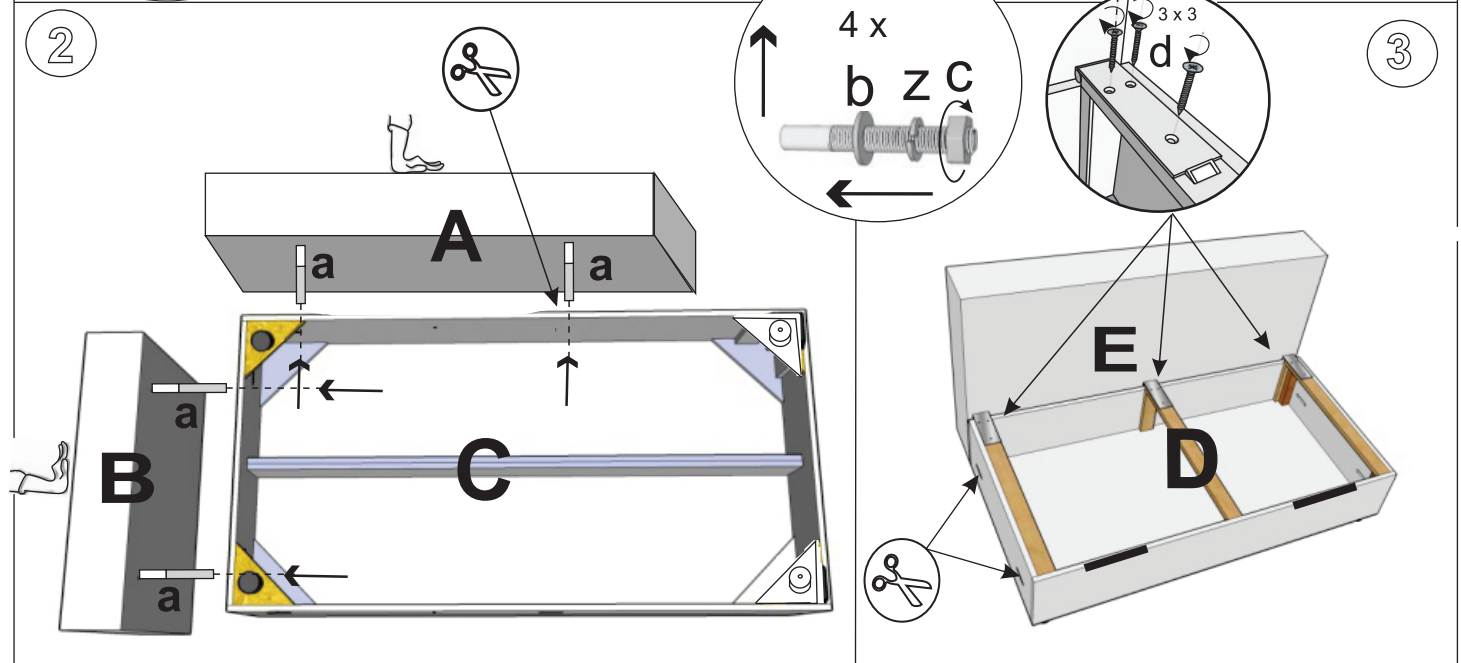

4 x (8x90) a	2 x (8x60) e	6 x M8 c	9 x (4x16) d	4 x 50 mm W 50mm	4 x (5x35) t	10X y	6 x (6x35) g
6 x z	6 x 50 mm 50 mm k	6 x O8 b			3 x 1	2 x 2	1 x 3

SASSARI=ITALIA 2020

- (DE) Montageanleitung
- (IT) Istruzioni di montaggio
- (FR) Notice de montage
- (PL) Instrukcja montażu
- (RO) Instrucțiuni de asamblare
- (SK) Montážny návod
- (NL) Handleiding voor de montage
- (CZ) Montážní návod
- (GB) Assembly instructions
- (HU) Szerelési útmutató
- (TR) Montaj talimatı
- (RU) Инструкция по монтажу

4 x (8x90) a	2 x (8x60) e	6 x M8 c	9 x (4x16) d	4 x 50 mm W	4 x (5x35) t	10X y	6 x (6x35) g
6 x z	6 x 50 mm k	6 x O8 b			3 x 1	2 x 2	1 x 3