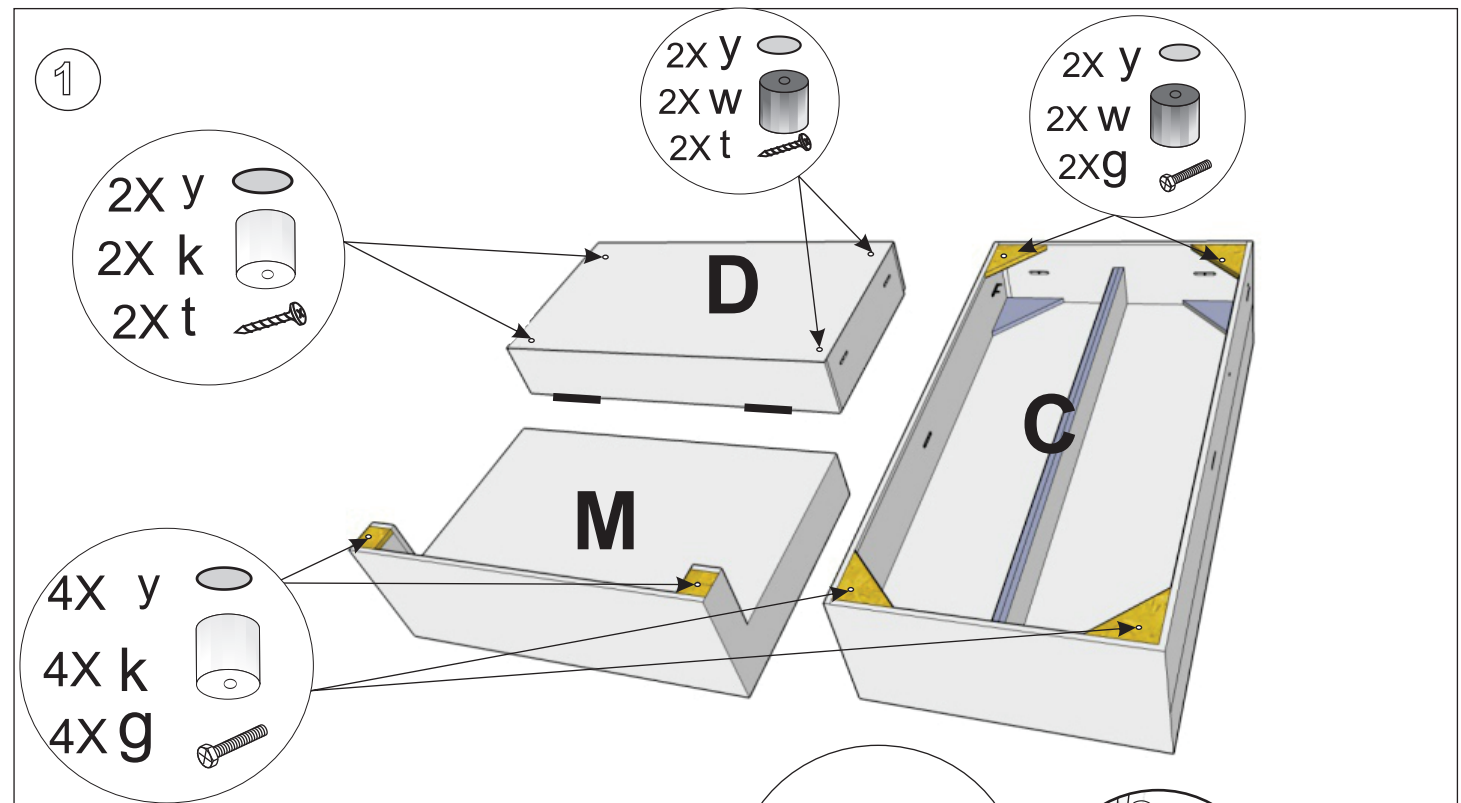

SASSARI=ITALIA 2020

- (DE) Montageanleitung
- (PL) Instrukcja montażu
- (NL) Handleiding voor de montage
- (GB) Assembly instructions
- (TR) Montaj talimatı
- (RU) Инструкция по монтажу
- (IT) Istruzioni di montaggio
- (FR) Notice de montage
- (RO) Instrucțiuni de asamblare
- (SK) Montážny návod
- (CZ) Montážní návod
- (HU) Szerelési útmutató

4 x (8x90) a	2 x (8x60) e	6 x M8 c	9 x (4x16) d	4 x 50 mm W 50mm	4 x (5x35) t	10X y	6 x (6x35) g
6 x z	6 x 50 mm 50 mm k	6 x O8 b			3 x 1	2 x 2	1 x 3

SASSARI=ITALIA 2020

- (DE) Montageanleitung
- (IT) Istruzioni di montaggio
- (FR) Notice de montage
- (PL) Instrukcja montażu
- (RO) Instrucțiuni de asamblare
- (SK) Montážny návod
- (NL) Handleiding voor de montage
- (CZ) Montážní návod
- (GB) Assembly instructions
- (HU) Szerelési útmutató
- (TR) Montaj talimatı
- (RU) Инструкция по монтажу

4 x (8x90) a	2 x (8x60) e	6 x M8 c	9 x (4x16) d	4 x 50 mm W	4 x (5x35) t	10X y	6 x (6x35) g
6 x z	6 x 50 mm k	6 x O8 b			3 x 1	2 x 2	1 x 3