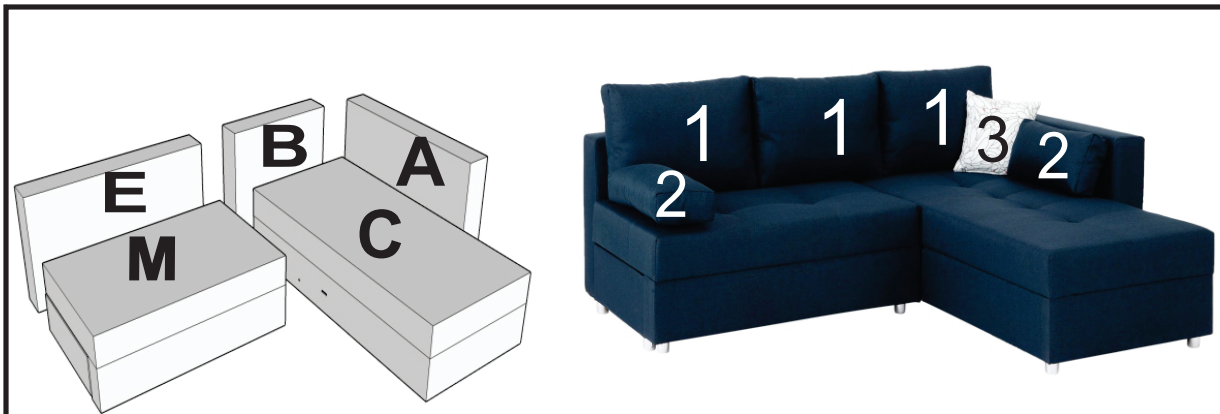

4 x (8x90) a	2 x (8x60) e	6 x M8 c	9 x (4x16) d	4 x 50 mm W 50mm	4 x (5x35) t	10X y	6 x (6x35) g
6 x z	6 x 50 mm 50 mm k	6 x O8 b			3 x 1	2 x 2	1 x 3

SASSARI=ITALIA 2020

- (DE) Montageanleitung
- (IT) Istruzioni di montaggio
- (FR) Notice de montage
- (PL) Instrukcja montażu
- (RO) Instrucțiuni de asamblare
- (SK) Montážny návod
- (NL) Handleiding voor de montage
- (CZ) Montážní návod
- (GB) Assembly instructions
- (HU) Szerelési útmutató
- (TR) Montaj talimatı
- (RU) Инструкция по монтажу