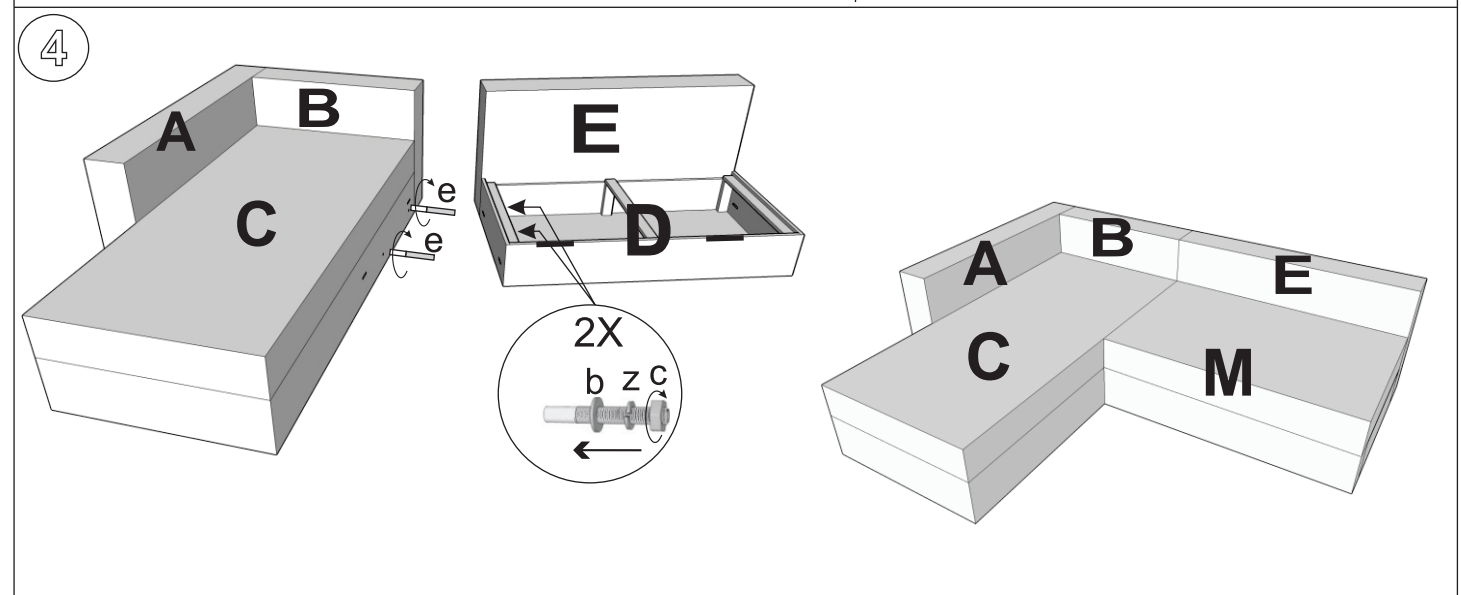

4 x (8x90) a	2 x (8x60) e	6 x M8 c	9 x (4x16) d	4 x 50 mm W 50mm	4 x (5x35) t	10X y	6 x (6x35) g
6 x z	6 x 50 mm 50 mm k	6 x O8 b			3 x 1	2 x 2	1 x 3

SASSARI=ITALIA 2020

- (DE) Montageanleitung
- (IT) Istruzioni di montaggio
- (FR) Notice de montage
- (PL) Instrukcja montażu
- (RO) Instrucțiuni de asamblare
- (SK) Montážny návod
- (NL) Handleiding voor de montage
- (CZ) Montážní návod
- (GB) Assembly instructions
- (HU) Szerelési útmutató
- (TR) Montaj talimatı
- (RU) Инструкция по монтажу