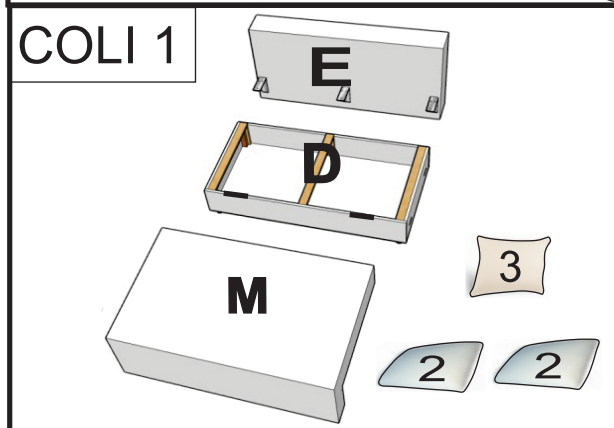

SASSARI=ITALIA 2020

- (DE) Montageanleitung
- (PL) Instrukcja montażu
- (NL) Handleiding voor de montage
- (GB) Assembly instructions
- (TR) Montaj talimatı
- (RU) Инструкция по монтажу
- (IT) Istruzioni di montaggio
- (FR) Notice de montage
- (RO) Instrucțiuni de asamblare
- (SK) Montážny návod
- (CZ) Montážní návod
- (HU) Szerelési útmutató

4 x (8x90) a	2 x (8x60) e	6 x M8 c	9 x (4x16) d	4 x 50 mm W 50mm	4 x (5x35) t	10X y	6 x (6x35) g
6 x z	6 x 50 mm 50 mm k	6 x O8 b			3 x 1	2 x 2	1 x 3

SASSARI=ITALIA 2020

- (DE) Montageanleitung
- (IT) Istruzioni di montaggio
- (FR) Notice de montage
- (PL) Instrukcja montażu
- (RO) Instrucțiuni de asamblare
- (SK) Montážny návod
- (NL) Handleiding voor de montage
- (CZ) Montážní návod
- (GB) Assembly instructions
- (HU) Szerelési útmutató
- (TR) Montaj talimatı
- (RU) Инструкция по монтажу

4 x (8x90) a	2 x (8x60) e	6 x M8 c	9 x (4x16) d	4 x 50 mm W	4 x (5x35) t	10X y	6 x (6x35) g
6 x z	6 x 50 mm k	6 x O8 b			3 x 1	2 x 2	1 x 3