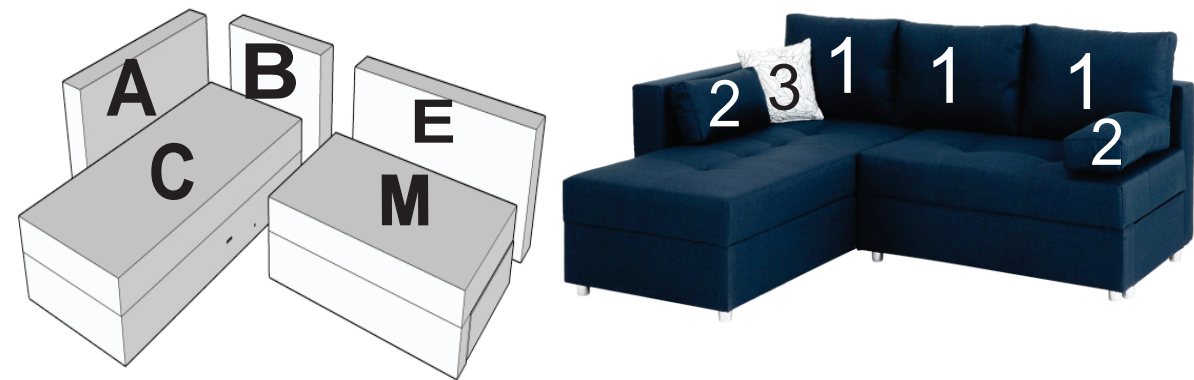

4 x (8x90) a	2 x (8x60) e	6 x M8 c	9 x (4x16) d	4 x 50 mm W 50mm	4 x (5x35) t	10X y	6 x (6x35) g
6 x z	6 x 50 mm 50 mm k	6 x O8 b			3 x 1	2 x 2	1 x 3

SASSARI=ITALIA 2020

- (DE) Montageanleitung
- (IT) Istruzioni di montaggio
- (FR) Notice de montage
- (PL) Instrukcja montażu
- (RO) Instrucțiuni de asamblare
- (SK) Montážny návod
- (NL) Handleiding voor de montage
- (CZ) Montážní návod
- (GB) Assembly instructions
- (HU) Szerelési útmutató
- (TR) Montaj talimatı
- (RU) Инструкция по монтажу