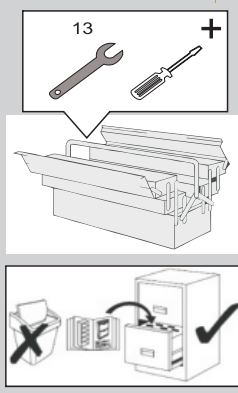

4 x (8x90) a	2 x (8x60) e	6 x M8 c	9 x (4x16) d	4 x 50 mm W 50mm	4 x (5x35) t	10X y	6 x (6x35) g
6 x z	6 x 50 mm 50 mm k	6 x O8 b			3 x 1	2 x 2	1 x 3

SASSARI=ITALIA 2020

- (DE) Montageanleitung
- (IT) Istruzioni di montaggio
- (FR) Notice de montage
- (PL) Instrukcja montażu
- (RO) Instrucțiuni de asamblare
- (SK) Montážny návod
- (NL) Handleiding voor de montage
- (CZ) Montážní návod
- (GB) Assembly instructions
- (HU) Szerelési útmutató
- (TR) Montaj talimatı
- (RU) Инструкция по монтажу