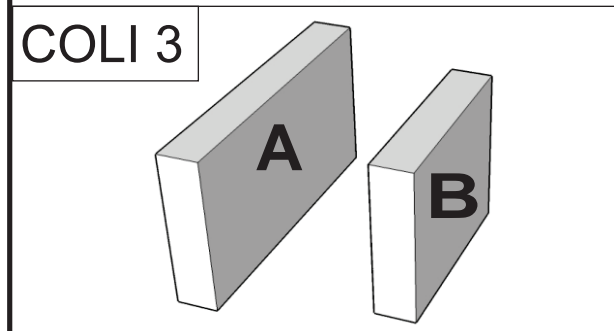

4 x (8x90) a	2 x (8x60) e	6 x M8 c	9 x (4x16) d	4 x 50 mm W 50mm	4 x (5x35) t	10X y	6 x (6x35) g
6 x z	6 x 50 mm 50 mm k	6 x O8 b			3 x 1	2 x 2	1 x 3

SASSARI=ITALIA 2020

- (DE) Montageanleitung
- (IT) Istruzioni di montaggio
- (FR) Notice de montage
- (PL) Instrukcja montażu
- (RO) Instrucțiuni de asamblare
- (SK) Montážny návod
- (NL) Handleiding voor de montage
- (CZ) Montážní návod
- (GB) Assembly instructions
- (HU) Szerelési útmutató
- (TR) Montaj talimatı
- (RU) Инструкция по монтажу