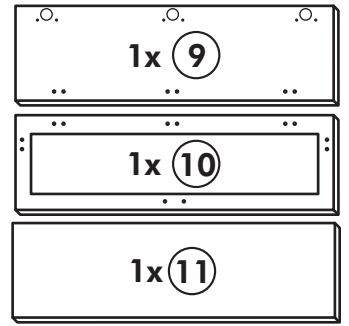

# Klapp-Lift Hängeschrank

23 8x Ø 3	42 3x	77 16x 6,3 x 11	2x E
27 18x 3,0 x 20	46 3x D = 0	72 3x	
26 2x 4,0 x 30	21 1x	A 1x	
15 1x	68 2x	B 1x	
16 1x	34 4x	C 1x	
69 2x	22 8x	D 1x	