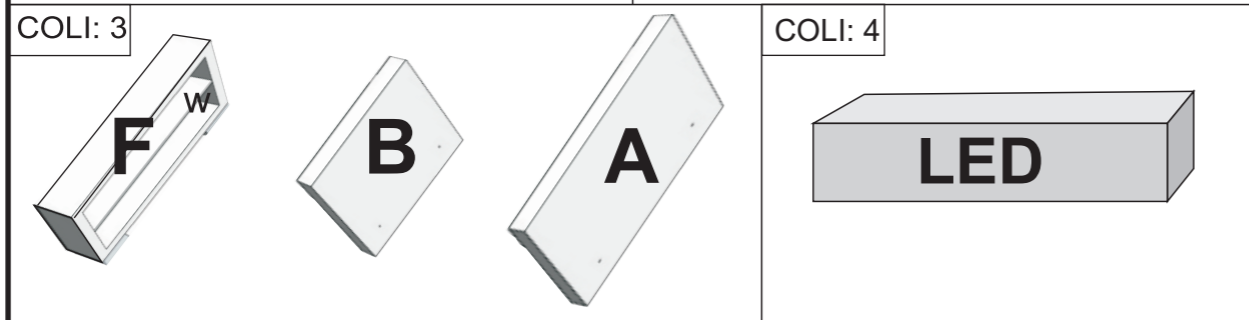

3

4

JOHN 2 CORD LED

- (DE) Montageanleitung
- (PL) Instrukcja montażu
- (NL) Handleiding voor de montage
- (GB) Assembly instructions
- (TR) Montaj talimatı
- (RU) Инструкция по монтажу
- (IT) Istruzioni di montaggio
- (FR) Notice de montage
- (RO) Instrucțiuni de asamblare
- (SK) Montážny návod
- (CZ) Montážní návod
- (HU) Szerelési útmutató

1:R

4x (M8x60)	4x (M8x90)	8x	8x	8x	8x	8x	9x (4x16)	8x (5x35)
	8x (M6x35)	1x	8x	4x	2x	4x		

1 - John 2 - R

13 +