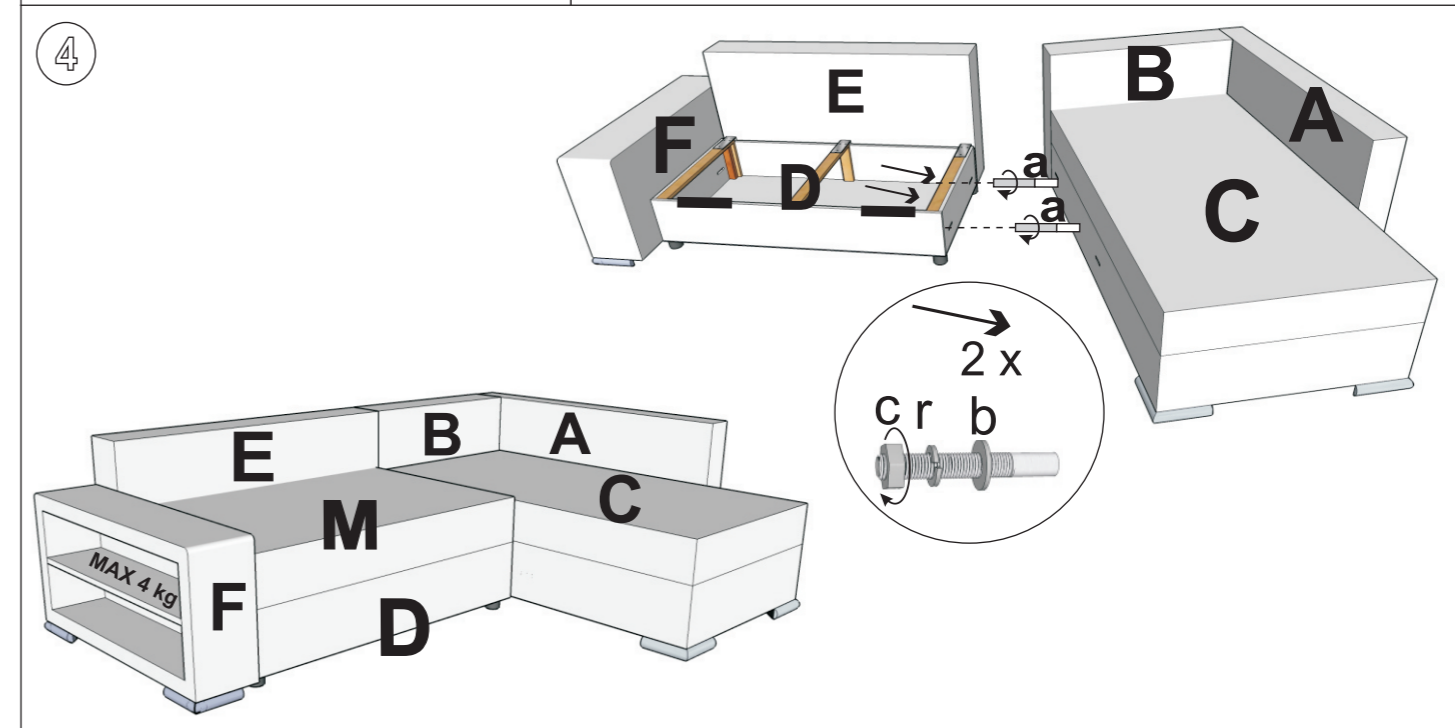

3

4

JOHN 2 CORD LED

- (DE) Montageanleitung
- (PL) Instrukcja montażu
- (NL) Handleiding voor de montage
- (GB) Assembly instructions
- (TR) Montaj talimatı
- (RU) Инструкция по монтажу
- (IT) Istruzioni di montaggio
- (FR) Notice de montage
- (RO) Instrucțiuni de asamblare
- (SK) Montážny návod
- (CZ) Montážní návod
- (HU) Szerelési útmutató

1:R

4x (M8x60)	4x (M8x90)	8x	8x	8x	8x	8x	9x (4x16)	8x (5x35)
	8x (M6x35)	1x	8x	4x	2x	4x		

1 - John 2 - R

13 +