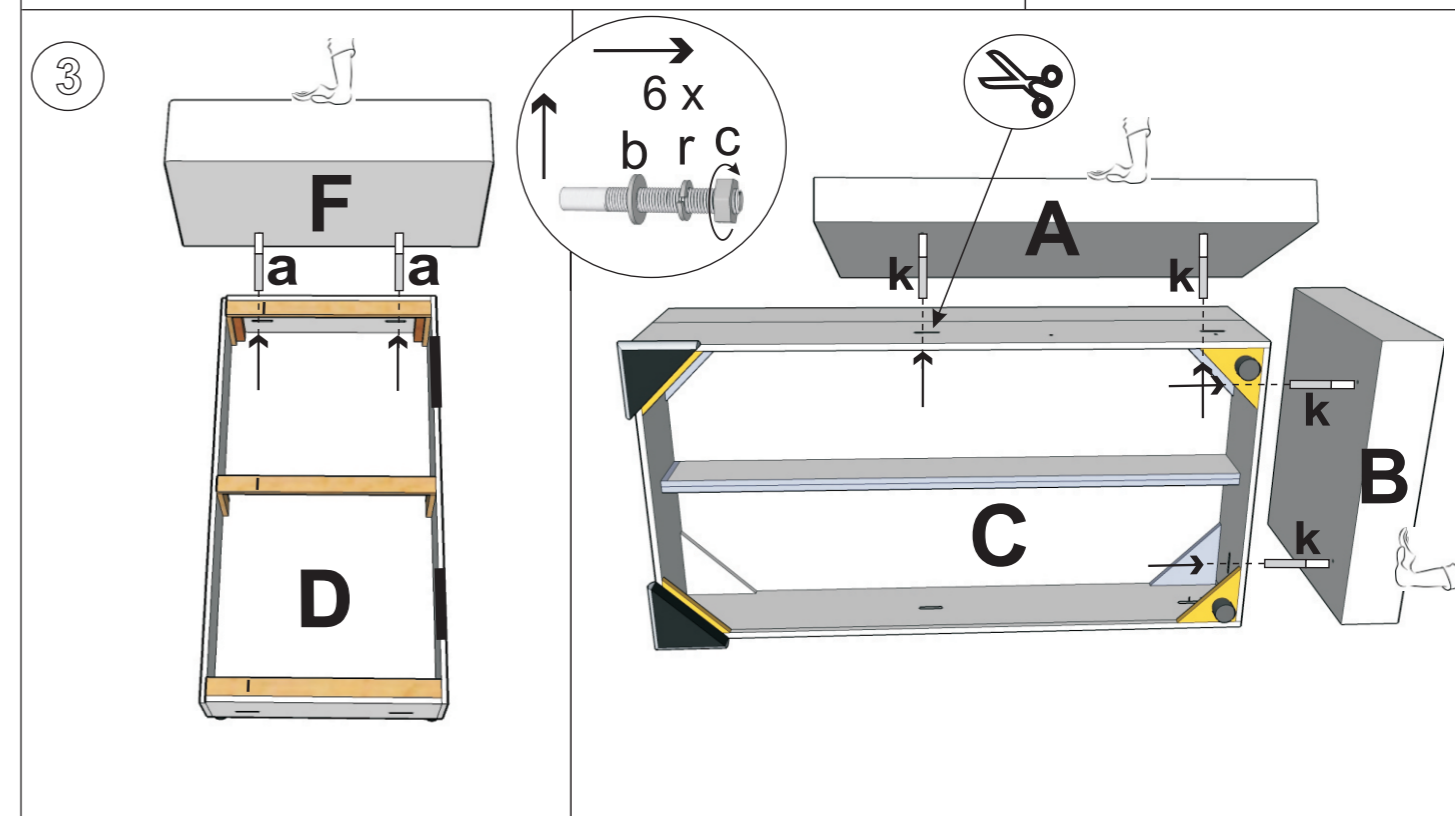

3

4

JOHN 2 CORD LED

- (DE) Montageanleitung
- (PL) Instrukcja montażu
- (NL) Handleiding voor de montage
- (GB) Assembly instructions
- (TR) Montaj talimatı
- (RU) Инструкция по монтажу
- (IT) Istruzioni di montaggio
- (FR) Notice de montage
- (RO) Instrucțiuni de asamblare
- (SK) Montážny návod
- (CZ) Montážní návod
- (HU) Szerelési útmutató

1:R

4x (M8x60)	4x (M8x90)	8x	8x	8x	8x	8x	9x (4x16)	8x (5x35)
	8x (M6x35)	1x	8x	4x	2x	4x		

1 - John 2 - R

13 +