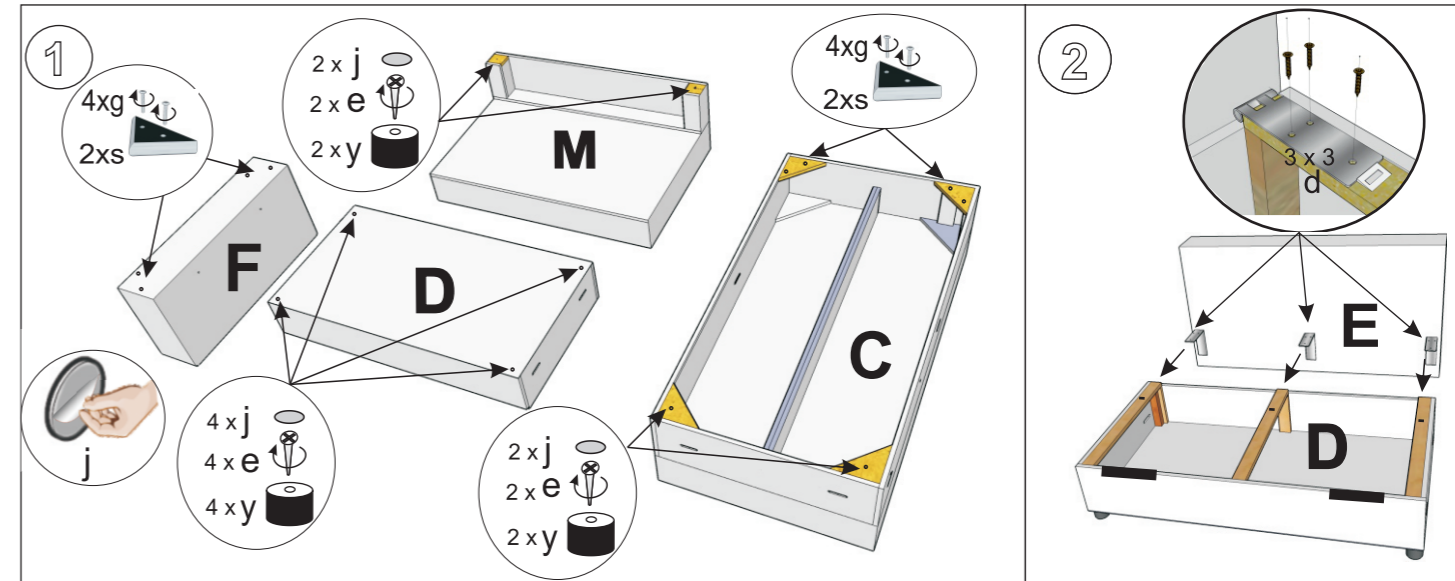

3

4

JOHN 2 CORD LED

- (DE) Montageanleitung
- (PL) Instrukcja montażu
- (NL) Handleiding voor de montage
- (GB) Assembly instructions
- (TR) Montaj talimatı
- (RU) Инструкция по монтажу
- (IT) Istruzioni di montaggio
- (FR) Notice de montage
- (RO) Instrucțiuni de asamblare
- (SK) Montážny návod
- (CZ) Montážní návod
- (HU) Szerelési útmutató

1:R

4x (M8x60)	4x (M8x90)	8x	8x	8x	8x	8x	9x (4x16)	8x (5x35)
	8x (M6x35)	1x	8x	4x	2x	4x		

1 - John 2 - R

13 +