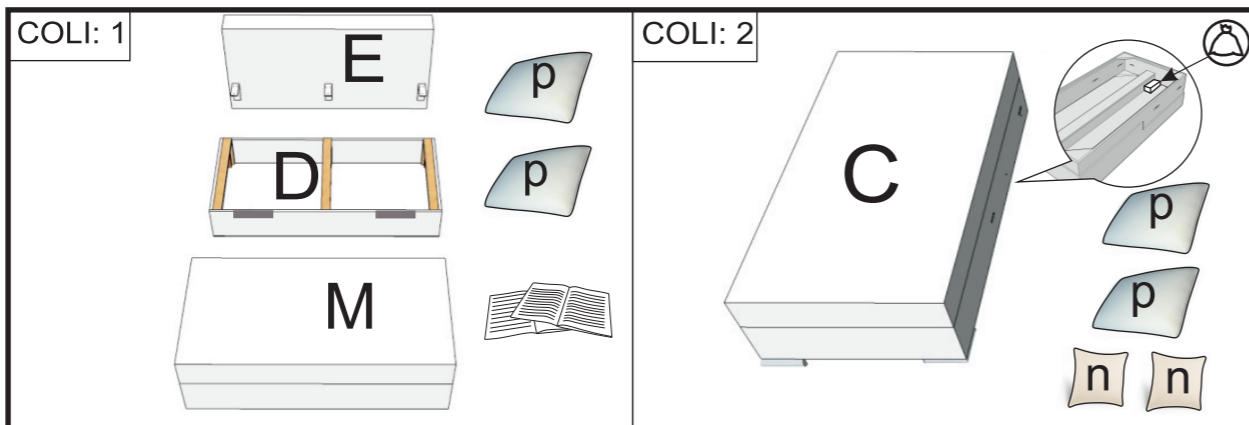

4x (M8x60) a	4x (M8x90) k	8x j	8x Ø8 b	8x r	8x M8 c	9x (4x16) d	8x (5x35) e
8x (M6x35) g	1x w	8x y	4x s	2x n	4x p		

COLI: 1

COLI: 2

COLI: 3

COLI: 4

1 - John 2 - L

1

2

3

4

JOHN 2 CORD LED

- (DE) Montageanleitung
- (PL) Instrukcja montażu
- (NL) Handleiding voor de montage
- (GB) Assembly instructions
- (TR) Montaj talimatı
- (RU) Инструкция по монтажу
- (IT) Istruzioni di montaggio
- (FR) Notice de montage
- (RO) Instrucțiuni de asamblare
- (SK) Montážny návod
- (CZ) Montážní návod
- (HU) Szerelési útmutató

1:R

4x (M8x60)	4x (M8x90)	8x	8x	8x	8x	8x	9x (4x16)	8x (5x35)
	8x (M6x35)	1x	8x	4x	2x	4x		

1 - John 2 - R

13 +