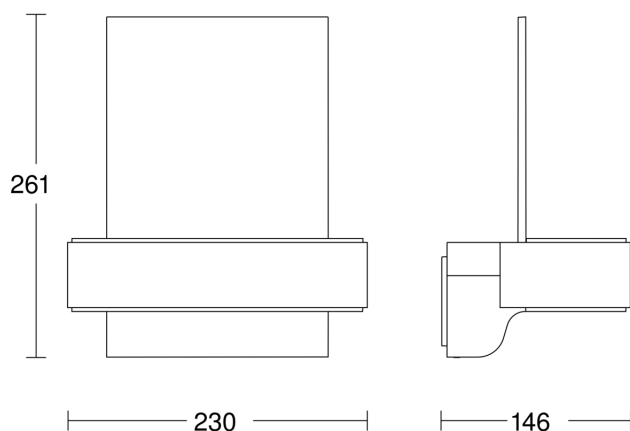

## Technische Daten

Abmessungen (L x B x H)	145 x 230 x 260 mm
Netzanschluss	220 – 240 V / 50 – 60 Hz
Sensortechnologie	iHF (Intelligente Hochfrequenz-Technik)
Sendeleistung	
Leistung	9,8 W
Vernetzung	Nein
Slavebetrieb einstellbar	Ja
Lichtstrom Gesamtprodukt	679 lm
Gesamtprodukt Effizienz	69 lm/W
Farbtemperatur	3000 K
Mit Leuchtmittel	Ja, LED-Leuchtmittel
Leuchtmittel	LED nicht austauschbar
Lebensdauer LED L70B50 (25°)	> 60000 Std
Sockel	Ohne
LED Kühlsystem	Active & Passive Thermo Control
Mit Bewegungsmelder	Ja
Erfassungswinkel	160 °
segmentweise Ausblendung	Nein
Elektronische Skalierbarkeit	Ja
Mechanische Skalierbarkeit	Nein
Reichweite Radial	r = 5 m (35 m <sup>2</sup> )

## Maßzeichnung