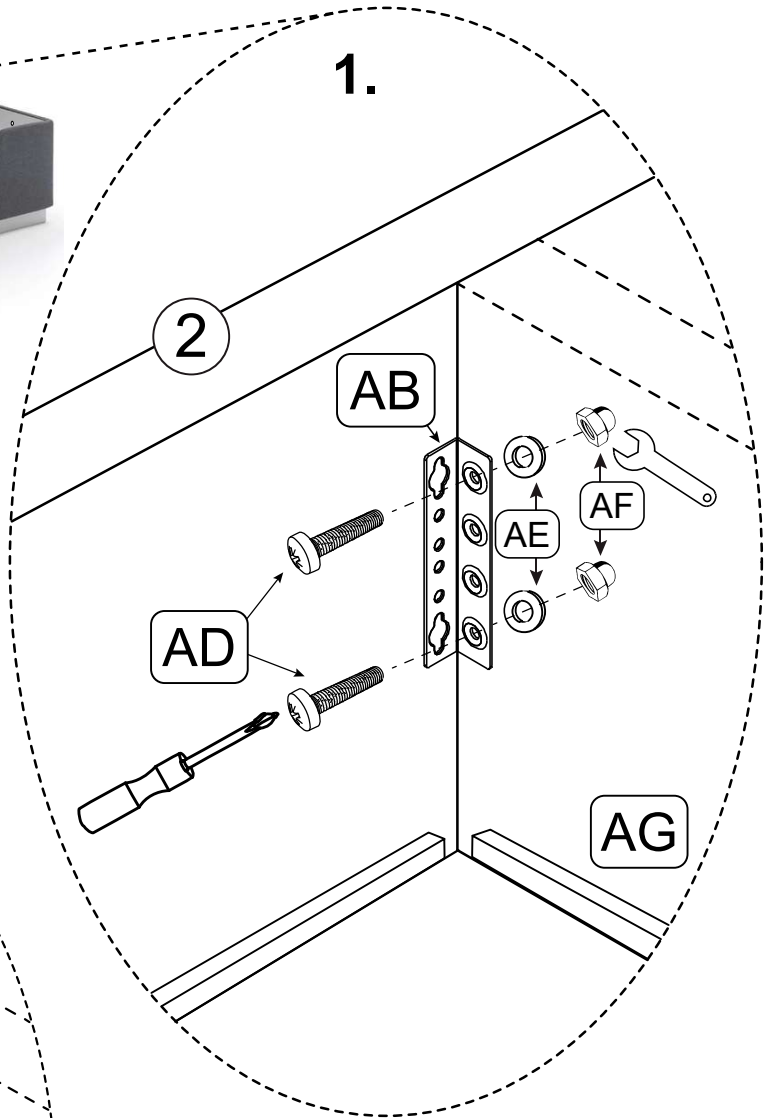

| Meise Möbel GmbH & KG Klosterbauerschafter Straße 27 D-32278 Kirchlegern | | LAS VEGAS I by meise Bettkasten / storage | | | | | | | 120 cm 140 cm |
|---|--|---|--|--|---|---|---|--|------------------|
| A-82-KD | B-82-KD | C-82-KD | D-82-KD | E-82-KD | F-82-KD | GL/GR-82 | H-82-KD | I-82-KD | |
| 2 | 2 | 4 | 4 | - | - | 1 / 1 | 2 | 4 | |
|  M8 H 50 |  H 50 |  4*70 |  M8*50 | - | - |  |  1200N |  M8*16 | |
| J-82-KD | K-82-KD | L-82-KD | M-82-KD | N-82-KD | O-82-KD | P-82-KD | Q-82-KD | R-82-KD | |
| 6 | 1 | 2 | 24 | 1 | 1 | 1 | 1 | 4 | |
|  M8*20 |  5 |  820*95*60 |  3,5*16 |  3,5*16 |  11*11 |  |  6W |  M8*16 | |
| S-82-KD | T-82-KD | U-82-KD | V-82-KD | W-82-KD | X-82-KD | Y-82-KD | Z-82-KD | AA-82-KD | |
| 4 | - | - | - | - | - | - | - | - | |
|  M8 | - | - | - | - | - | - | - | - | |
| AB-82-KD | AC-82-KD | AD-82-KD | AE-82-KD | AF-82-KD | AG-82-KD | AH-82-KD | AI-82-KD | AJ-82-KD | |
| 6 | 18 | 8 | 4 | 4 | 1 | 2 | 2 | 8 | |
|  |  M6*20 |  M6*25 |  M6 |  M6 |  1168 / 1368* 250 |  978*1164 978*1364 |  H 70 |  | |
|  | | Dieses Produkt enthält eine Lichtquelle der Energieeffizienzklasse G. This product contains a light source of energy efficiency class G. | | | |   | |  | |
|  |  |  60 min |  10/13 cm |  < 120 KG > 120 KG |  |  | | | |

3

4

5

6

7

8

9

10