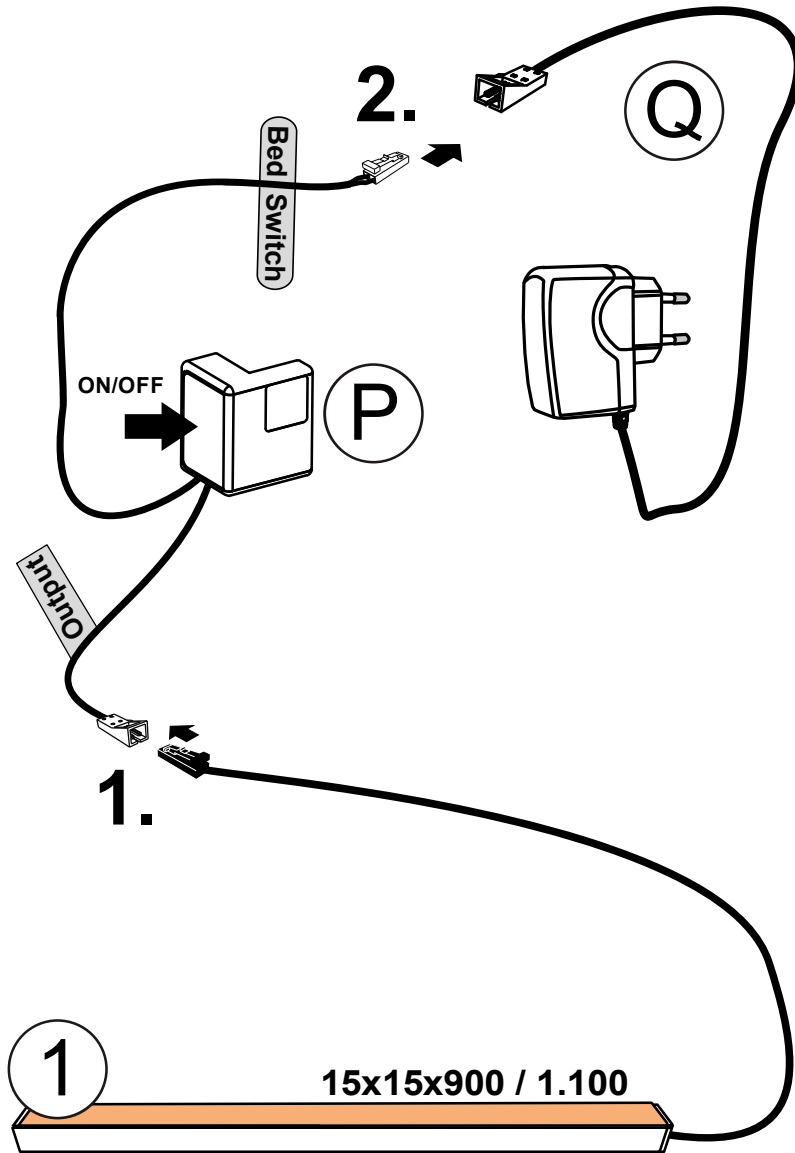

| Meise Möbel GmbH & KG Klosterbauerschafter Straße 27 D-32278 Kirchlegern | | LAS VEGAS I by meise Bettkasten / storage | | | | | | | 120 cm 140 cm |
|---|--|---|--|--|---|---|---|--|------------------|
| A-82-KD | B-82-KD | C-82-KD | D-82-KD | E-82-KD | F-82-KD | GL/GR-82 | H-82-KD | I-82-KD | |
| 2 | 2 | 4 | 4 | - | - | 1 / 1 | 2 | 4 | |
|  M8 H 50 |  H 50 |  4*70 |  M8*50 | - | - |  |  1200N |  M8*16 | |
| J-82-KD | K-82-KD | L-82-KD | M-82-KD | N-82-KD | O-82-KD | P-82-KD | Q-82-KD | R-82-KD | |
| 6 | 1 | 2 | 24 | 1 | 1 | 1 | 1 | 4 | |
|  M8*20 |  5 |  820*95*60 |  3,5*16 |  3,5*16 |  11*11 |  |  6W |  M8*16 | |
| S-82-KD | T-82-KD | U-82-KD | V-82-KD | W-82-KD | X-82-KD | Y-82-KD | Z-82-KD | AA-82-KD | |
| 4 | - | - | - | - | - | - | - | - | |
|  M8 | - | - | - | - | - | - | - | - | |
| AB-82-KD | AC-82-KD | AD-82-KD | AE-82-KD | AF-82-KD | AG-82-KD | AH-82-KD | AI-82-KD | AJ-82-KD | |
| 6 | 18 | 8 | 4 | 4 | 1 | 2 | 2 | 8 | |
|  |  M6*20 |  M6*25 |  M6 |  M6 |  1168 / 1368* 250 |  978*1164 978*1364 |  H 70 |  | |
|  | | Dieses Produkt enthält eine Lichtquelle der Energieeffizienzklasse G. This product contains a light source of energy efficiency class G. | | | |   | |  | |
|  |  |  60 min |  10/13 cm |  < 120 KG > 120 KG |  |  | | | |

3

4

5

6

7

8

9

10