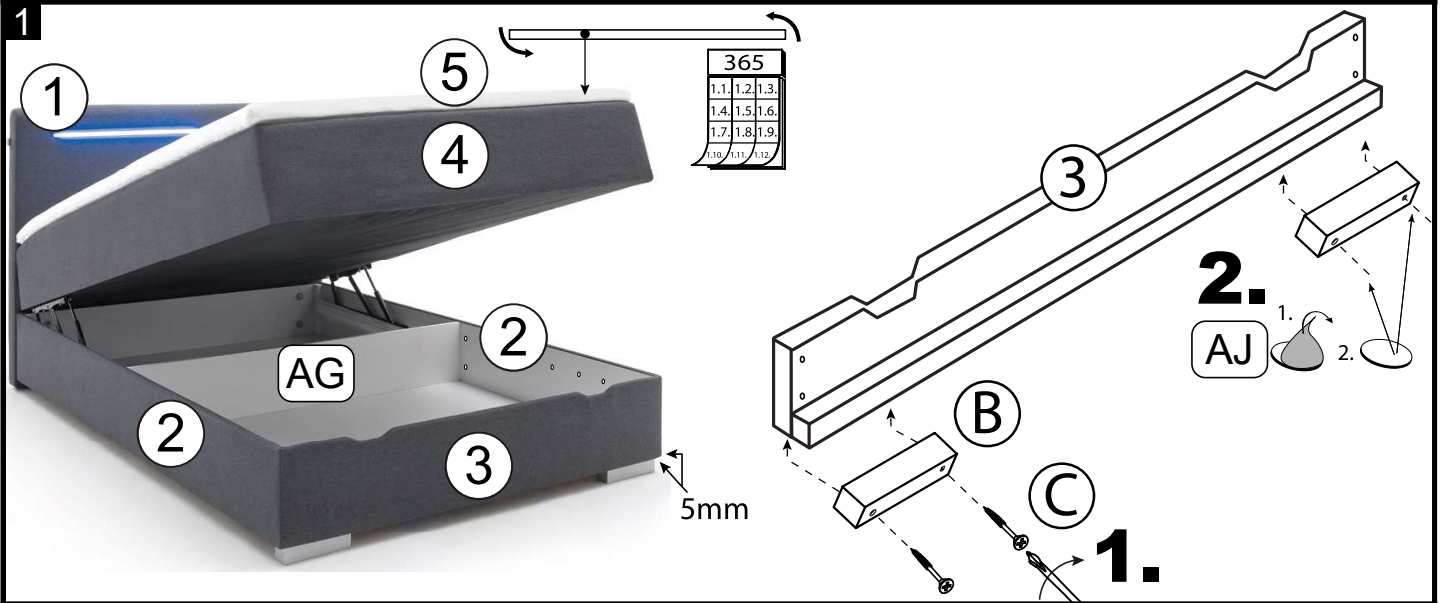

| Meise Möbel GmbH & KG Klosterbauerschafter Straße 27 D-32278 Kirchlegern | | LAS VEGAS I by meise Bettkasten / storage | | | | | | | 120 cm 140 cm |
|---|--|---|--|--|---|---|---|--|------------------|
| A-82-KD | B-82-KD | C-82-KD | D-82-KD | E-82-KD | F-82-KD | GL/GR-82 | H-82-KD | I-82-KD | |
| 2 | 2 | 4 | 4 | - | - | 1 / 1 | 2 | 4 | |
|  M8 H 50 |  H 50 |  4*70 |  M8*50 | - | - |  |  1200N |  M8*16 | |
| J-82-KD | K-82-KD | L-82-KD | M-82-KD | N-82-KD | O-82-KD | P-82-KD | Q-82-KD | R-82-KD | |
| 6 | 1 | 2 | 24 | 1 | 1 | 1 | 1 | 4 | |
|  M8*20 |  5 |  820*95*60 |  3,5*16 |  3,5*16 |  11*11 |  |  6W |  M8*16 | |
| S-82-KD | T-82-KD | U-82-KD | V-82-KD | W-82-KD | X-82-KD | Y-82-KD | Z-82-KD | AA-82-KD | |
| 4 | - | - | - | - | - | - | - | - | |
|  M8 | - | - | - | - | - | - | - | - | |
| AB-82-KD | AC-82-KD | AD-82-KD | AE-82-KD | AF-82-KD | AG-82-KD | AH-82-KD | AI-82-KD | AJ-82-KD | |
| 6 | 18 | 8 | 4 | 4 | 1 | 2 | 2 | 8 | |
|  |  M6*20 |  M6*25 |  M6 |  M6 |  1168 / 1368* 250 |  978*1164 978*1364 |  H 70 |  | |
|  | | Dieses Produkt enthält eine Lichtquelle der Energieeffizienzklasse G. This product contains a light source of energy efficiency class G. | | | |   | |  | |
|  |  |  60 min |  10/13 cm |  < 120 KG > 120 KG |  |  | | | |