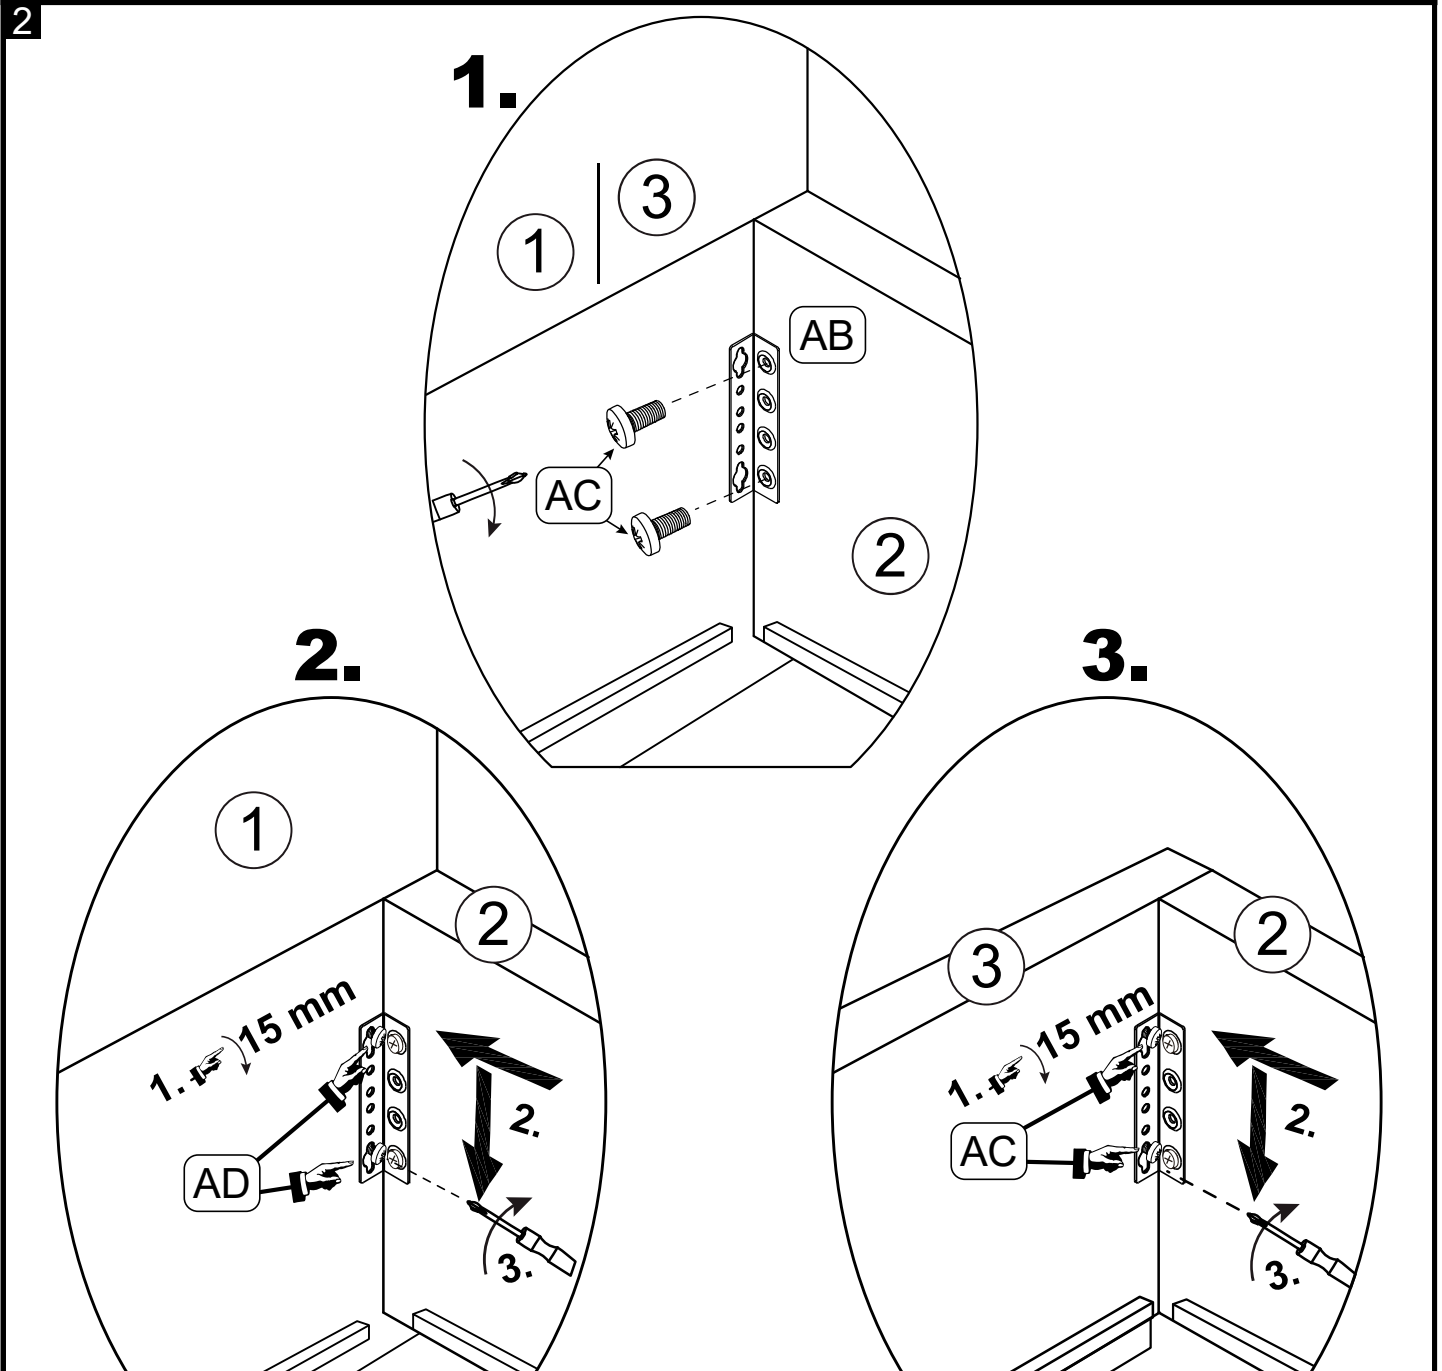

| Meise Möbel GmbH & KG Klosterbauerschafter Straße 27 D-32278 Kirchlegern | | LAS VEGAS I by meise Bettkasten / storage | | | | | | | 120 cm 140 cm |
|---|--|---|--|--|---|---|---|--|------------------|
| A-82-KD | B-82-KD | C-82-KD | D-82-KD | E-82-KD | F-82-KD | GL/GR-82 | H-82-KD | I-82-KD | |
| 2 | 2 | 4 | 4 | - | - | 1 / 1 | 2 | 4 | |
|  M8 H 50 |  H 50 |  4*70 |  M8*50 | - | - |  |  1200N |  M8*16 | |
| J-82-KD | K-82-KD | L-82-KD | M-82-KD | N-82-KD | O-82-KD | P-82-KD | Q-82-KD | R-82-KD | |
| 6 | 1 | 2 | 24 | 1 | 1 | 1 | 1 | 4 | |
|  M8*20 |  5 |  820*95*60 |  3,5*16 |  3,5*16 |  11*11 |  |  6W |  M8*16 | |
| S-82-KD | T-82-KD | U-82-KD | V-82-KD | W-82-KD | X-82-KD | Y-82-KD | Z-82-KD | AA-82-KD | |
| 4 | - | - | - | - | - | - | - | - | |
|  M8 | - | - | - | - | - | - | - | - | |
| AB-82-KD | AC-82-KD | AD-82-KD | AE-82-KD | AF-82-KD | AG-82-KD | AH-82-KD | AI-82-KD | AJ-82-KD | |
| 6 | 18 | 8 | 4 | 4 | 1 | 2 | 2 | 8 | |
|  |  M6*20 |  M6*25 |  M6 |  M6 |  1168 / 1368* 250 |  978*1164 978*1364 |  H 70 |  | |
|  | | Dieses Produkt enthält eine Lichtquelle der Energieeffizienzklasse G. This product contains a light source of energy efficiency class G. | | | |   | |  | |
|  |  |  60 min |  10/13 cm |  < 120 KG > 120 KG |  |  | | | |

3

4

5

6

7

8

9

10