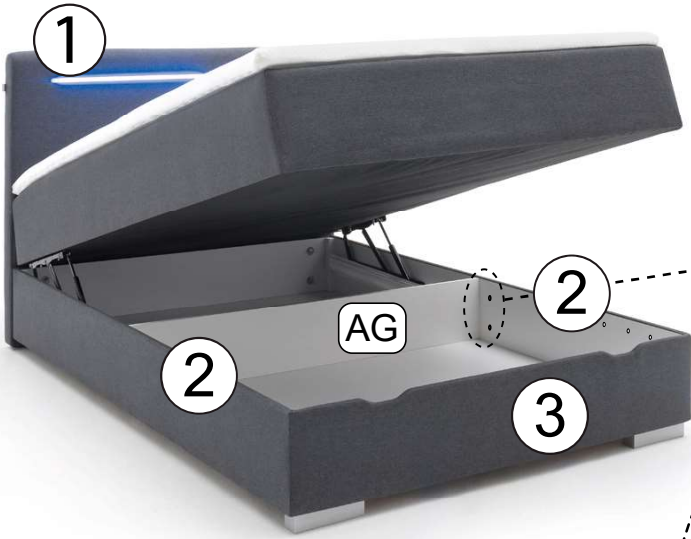

| Meise Möbel GmbH & KG Klosterbauerschafter Straße 27 D-32278 Kirchlegern | | LAS VEGAS I by meise Bettkasten / storage | | | | | | | 120 cm 140 cm |
|---|--|---|--|--|---|---|---|--|------------------|
| A-82-KD | B-82-KD | C-82-KD | D-82-KD | E-82-KD | F-82-KD | GL/GR-82 | H-82-KD | I-82-KD | |
| 2 | 2 | 4 | 4 | - | - | 1 / 1 | 2 | 4 | |
|  M8 H 50 |  H 50 |  4*70 |  M8*50 | - | - |  |  1200N |  M8*16 | |
| J-82-KD | K-82-KD | L-82-KD | M-82-KD | N-82-KD | O-82-KD | P-82-KD | Q-82-KD | R-82-KD | |
| 6 | 1 | 2 | 24 | 1 | 1 | 1 | 1 | 4 | |
|  M8*20 |  5 |  820*95*60 |  3,5*16 |  3,5*16 |  11*11 |  |  6W |  M8*16 | |
| S-82-KD | T-82-KD | U-82-KD | V-82-KD | W-82-KD | X-82-KD | Y-82-KD | Z-82-KD | AA-82-KD | |
| 4 | - | - | - | - | - | - | - | - | |
|  M8 | - | - | - | - | - | - | - | - | |
| AB-82-KD | AC-82-KD | AD-82-KD | AE-82-KD | AF-82-KD | AG-82-KD | AH-82-KD | AI-82-KD | AJ-82-KD | |
| 6 | 18 | 8 | 4 | 4 | 1 | 2 | 2 | 8 | |
|  |  M6*20 |  M6*25 |  M6 |  M6 |  1168 / 1368* 250 |  978*1164 978*1364 |  H 70 |  | |
|  | | Dieses Produkt enthält eine Lichtquelle der Energieeffizienzklasse G. This product contains a light source of energy efficiency class G. | | | |   | |  | |
|  |  |  60 min |  10/13 cm |  < 120 KG > 120 KG |  |  | | | |

3

4

5

6

7

8

9

10