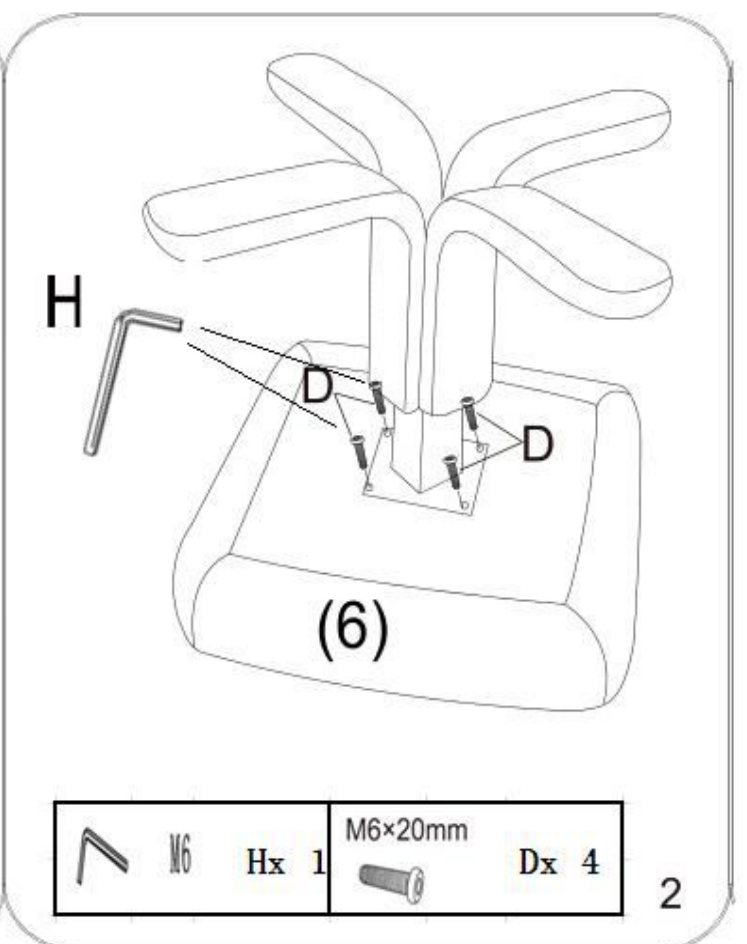

Nice 1101002--1101202

- | | |
|---|-------------------------------------|
| (D) Montageanleitung | (GB) Assembly instructions |
| (FR) Notice de montage | (IT) Istruzioni di montaggio |
| (NL) Handleiding voor de montage | (PL) Instrukcja montażu |
| (CZ) Montážní návod | (SK) Návod na montáž |
| (HU) Szerelési útmutató | (RO) Instrucțiuni de montaj |
| (TR) Montaj talimatı | (RU) ИНСТРУКЦИЯ ПО МОНТАЖУ |

Service • Dienstverlening • Serwis • Servis • Сервисная служба

Name • Naam • Nazwa • Isim • Название
Nr. • No. • Номер
Typ • Type • Тип • Тип

M8×35mm  A x18	 B x1	M8×25mm  C x2	M6×20mm  D x8	M6 × 14 mm  E x4	 Fx18
 G x2	 H x1	 Ix1 (R*L)	 J x4	 (1)x1	 (2)x1
 (3) x1 (R*L)	 (4) x5	 (5) x1	 (6) x1	 (7) x1	 (8) x4
 (9) x1					