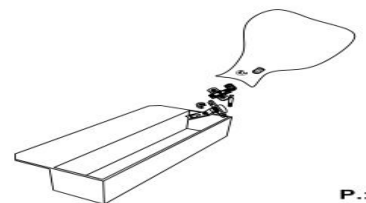

Nice 1101002--1101202

- | | |
|---|-------------------------------------|
| (D) Montageanleitung | (GB) Assembly instructions |
| (FR) Notice de montage | (IT) Istruzioni di montaggio |
| (NL) Handleiding voor de montage | (PL) Instrukcja montażu |
| (CZ) Montážní návod | (SK) Návod na montáž |
| (HU) Szerelési útmutató | (RO) Instrucțiuni de montaj |
| (TR) Montaj talimatı | (RU) ИНСТРУКЦИЯ ПО МОНТАЖУ |

Service • Dienstverlening • Serwis • Servis • Сервисная служба

Name • Naam • Nazwa • Isim • Название
Nr. • No. • Номер
Typ • Type • Тип • Тип

M8×35mm  A x18	 B x1	M8×25mm  C x2	M6×20mm  D x8	M6 × 14 mm  E x4	 Fx18
 G x2	 H x1	 Ix1 (R*L)	 J x4	 (1)x1	 (2)x1
 (3) x1 (R*L)	 (4) x5	 (5) x1	 (6) x1	 (7) x1	 (8) x4
 (9) x1					