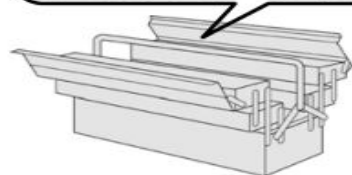

Nice 1101002--1101202

- | | |
|---|-------------------------------------|
| (D) Montageanleitung | (GB) Assembly instructions |
| (FR) Notice de montage | (IT) Istruzioni di montaggio |
| (NL) Handleiding voor de montage | (PL) Instrukcja montażu |
| (CZ) Montážní návod | (SK) Návod na montáž |
| (HU) Szerelési útmutató | (RO) Instrucțiuni de montaj |
| (TR) Montaj talimatı | (RU) ИНСТРУКЦИЯ ПО МОНТАЖУ |

Service • Dienstverlening • Serwis • Servis • Сервисная служба

Name • Naam • Nazwa • Isim • Название
Nr. • No. • Номер
Typ • Type • Тип • Тип

M8×35mm  A x18	 B x1	M8×25mm  C x2	M6×20mm  D x8	M6 × 14 mm  E x4	 Fx18
 G x2	 H x1	 Ix1 (R*L)	 J x4	 (1)x1	 (2)x1
 (3) x1 (R*L)	 (4) x5	 (5) x1	 (6) x1	 (7) x1	 (8) x4
 (9) x1					