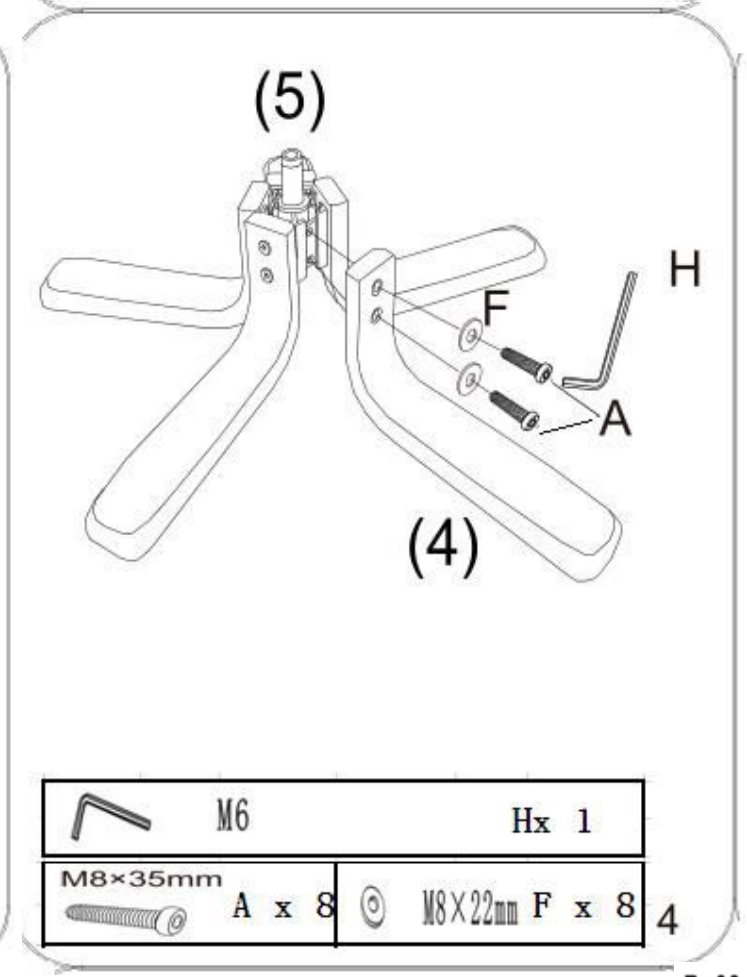

Nice 1101002--1101202

- | | |
|---|-------------------------------------|
| (D) Montageanleitung | (GB) Assembly instructions |
| (FR) Notice de montage | (IT) Istruzioni di montaggio |
| (NL) Handleiding voor de montage | (PL) Instrukcja montażu |
| (CZ) Montážní návod | (SK) Návod na montáž |
| (HU) Szerelési útmutató | (RO) Instrucțiuni de montaj |
| (TR) Montaj talimatı | (RU) ИНСТРУКЦИЯ ПО МОНТАЖУ |

Service • Dienstverlening • Serwis • Servis • Сервисная служба

Name • Naam • Nazwa • Isim • Название
Nr. • No. • Номер
Typ • Type • Тип • Тип

M8×35mm  A x18	 B x1	M8×25mm  C x2	M6×20mm  D x8	M6 × 14 mm  E x4	 Fx18
 G x2	 H x1	 Ix1 (R*L)	 J x4	 (1)x1	 (2)x1
 (3) x1 (R*L)	 (4) x5	 (5) x1	 (6) x1	 (7) x1	 (8) x4
 (9) x1					