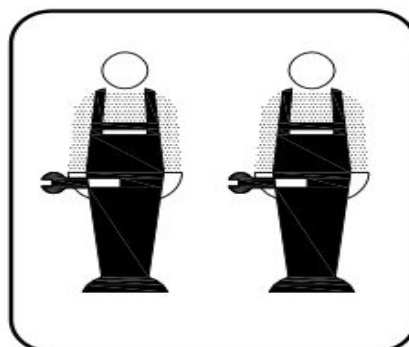

Nice 1101002--1101202

- | | |
|---|-------------------------------------|
| (D) Montageanleitung | (GB) Assembly instructions |
| (FR) Notice de montage | (IT) Istruzioni di montaggio |
| (NL) Handleiding voor de montage | (PL) Instrukcja montażu |
| (CZ) Montážní návod | (SK) Návod na montáž |
| (HU) Szerelési útmutató | (RO) Instrucțiuni de montaj |
| (TR) Montaj talimatı | (RU) ИНСТРУКЦИЯ ПО МОНТАЖУ |