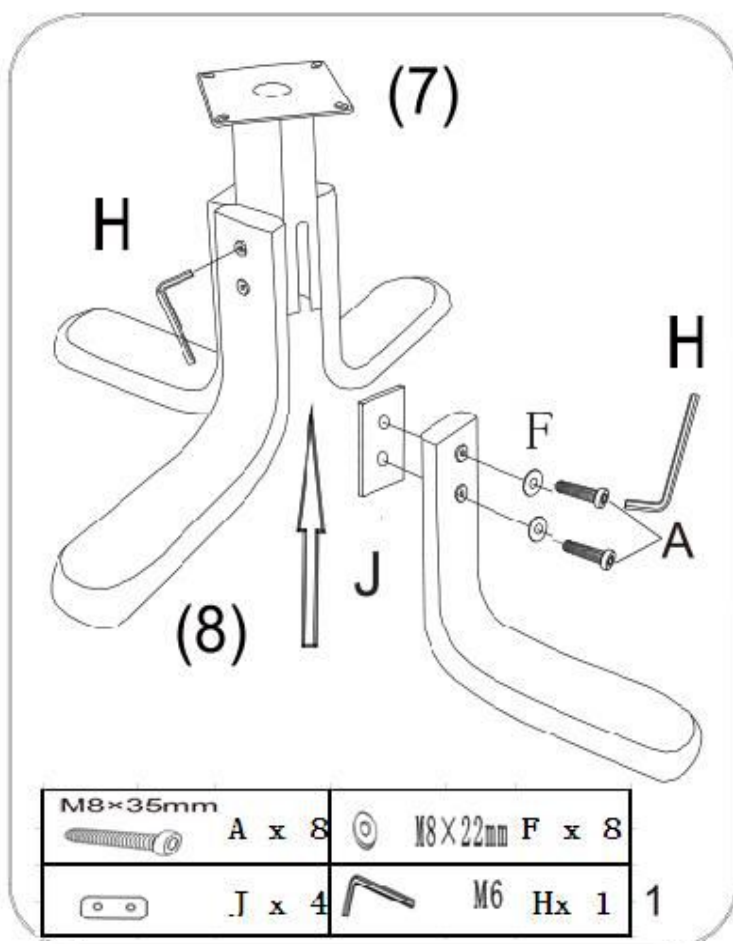

Nice 1101002--1101202

- | | |
|---|-------------------------------------|
| (D) Montageanleitung | (GB) Assembly instructions |
| (FR) Notice de montage | (IT) Istruzioni di montaggio |
| (NL) Handleiding voor de montage | (PL) Instrukcja montażu |
| (CZ) Montážní návod | (SK) Návod na montáž |
| (HU) Szerelési útmutató | (RO) Instrucțiuni de montaj |
| (TR) Montaj talimatı | (RU) ИНСТРУКЦИЯ ПО МОНТАЖУ |

Service • Dienstverlening • Serwis • Servis • Сервисная служба

Name • Naam • Nazwa • Isim • Название
Nr. • No. • Номер
Typ • Type • Тип • Тип

M8×35mm  A x18	 B x1	M8×25mm  C x2	M6×20mm  D x8	M6 × 14 mm  E x4	 Fx18
 G x2	 H x1	 Ix1 (R*L)	 J x4	 (1)x1	 (2)x1
 (3) x1 (R*L)	 (4) x5	 (5) x1	 (6) x1	 (7) x1	 (8) x4
 (9) x1					