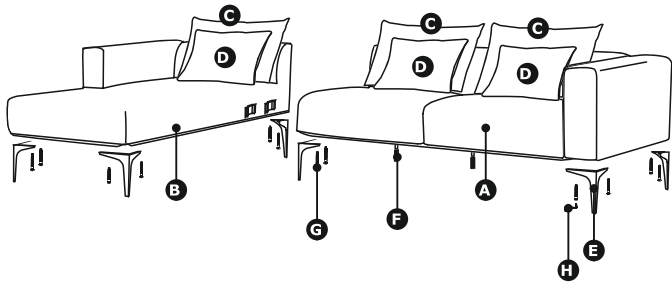

JANTE

Polsterecke links

20 min

- | | |
|----------------------------------|------------------------------|
| (D) Montageanleitung | (GB) Assembly instructions |
| (FR) Notice de montage | (IT) Istruzioni di montaggio |
| (NL) Handleiding voor de montage | (PL) Instrukcja montażu |
| (CZ) Montážní návod | (SK) Návod na montáž |
| (HU) Szerelési útmutató | (RO) Instrucțiuni de montaj |
| (TR) Montaj talimatı | (RU) Инструкция по монтажу |