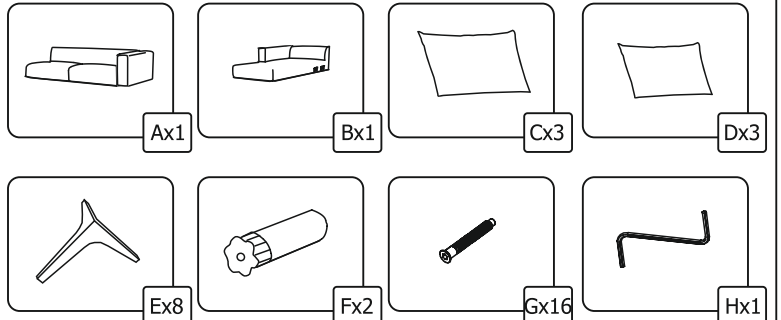

JANTE

Polsterecke links

20 min

- | | |
|----------------------------------|------------------------------|
| (D) Montageanleitung | (GB) Assembly instructions |
| (FR) Notice de montage | (IT) Istruzioni di montaggio |
| (NL) Handleiding voor de montage | (PL) Instrukcja montażu |
| (CZ) Montážní návod | (SK) Návod na montáž |
| (HU) Szerelési útmutató | (RO) Instrucțiuni de montaj |
| (TR) Montaj talimatı | (RU) Инструкция по монтажу |