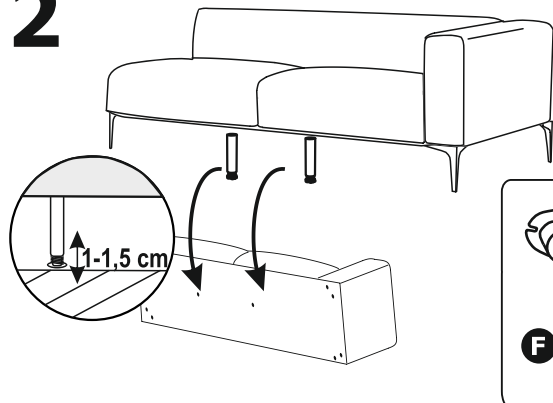

JANTE

Polsterecke links

20 min

(D) Montageanleitung	(GB) Assembly instructions
(FR) Notice de montage	(IT) Istruzioni di montaggio
(NL) Handleiding voor de montage	(PL) Instrukcja montażu
(CZ) Montážní návod	(SK) Návod na montáž
(HU) Szerelési útmutató	(RO) Instrucțiuni de montaj
(TR) Montaj talimatı	(RU) Инструкция по монтажу

1

2

3

4

5