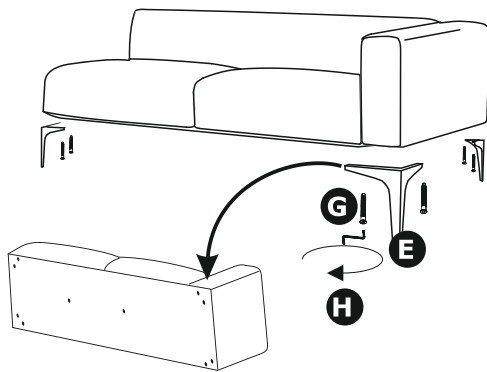

JANTE

Polsterecke links

20 min

(D) Montageanleitung	(GB) Assembly instructions
(FR) Notice de montage	(IT) Istruzioni di montaggio
(NL) Handleiding voor de montage	(PL) Instrukcja montażu
(CZ) Montážní návod	(SK) Návod na montáž
(HU) Szerelési útmutató	(RO) Instrucțiuni de montaj
(TR) Montaj talimatı	(RU) Инструкция по монтажу

1

2

3

4

5