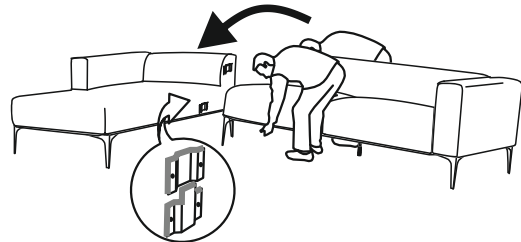

JANTE

Polsterecke links

20 min

(D) Montageanleitung	(GB) Assembly instructions
(FR) Notice de montage	(IT) Istruzioni di montaggio
(NL) Handleiding voor de montage	(PL) Instrukcja montażu
(CZ) Montážní návod	(SK) Návod na montáž
(HU) Szerelési útmutató	(RO) Instrucțiuni de montaj
(TR) Montaj talimatı	(RU) Инструкция по монтажу

1

2

3

4

5