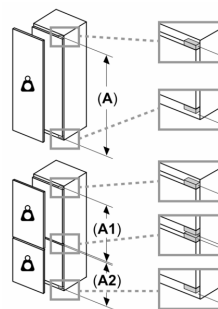

Maße

- Gerätemaße (H x B x T): 157.8 cm x 55.8 cm x 54.5 cm
- Nischenmaße (H x B x T): 158.0 cm x 56.0 cm x 55.0 cm

Technische Informationen

- Türanschlag rechts, wechselbar
- Anschlusswert: 90 W
- 220 - 240 V
- Klimaklasse: SN-ST
- Länge des Anschlusskabel: 230 cm

Zubehör

- 1 x Flaschenkamm in Türabsteller, 3 x Eierablage, 1 x Eiswürfelschale
- Flaschenkamm

Länderspezifische Optionen

- Auf Basis der Ergebnisse der Normprüfung über 24 Std. Tatsächlicher Verbrauch abhängig von Nutzung/Standort des Geräts.

Umwelt und Sicherheit

Montage

Sonderzubehör

Einbau-Kühl-Gefrier-Kombination mit Gefrierbereich unten, 157.8 x 55.8 cm, Flachscharnier CK677AFE0

A	B	C	D
1500-1750	22	22	B+5 / C+5
720-1400	19	19	
A1	15	19	
A2	15	19	

Die angegebenen Möbeltürmaße gelten für eine Türfuge von 4 mm.

Maße in mm

Maße in mm

Maße in mm
 Empfehlung Spaltmaße für Flachscharnier

F	R	X
16-19	0-3	2,5
20	0-1	3
	2-3	2,5
21	0-1	3
	2-3	2,5
22	0	4
	1	3,5
	2-3	3