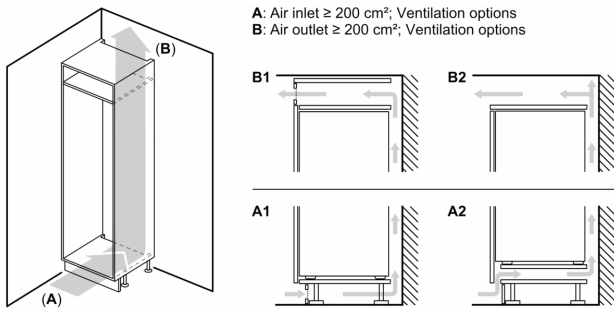

Maße

- Gerätemaße (H x B x T): 157.8 cm x 55.8 cm x 54.5 cm
- Nischenmaße (H x B x T): 158.0 cm x 56.0 cm x 55.0 cm

Technische Informationen

- Türanschlag rechts, wechselbar
- Anschlusswert: 90 W
- 220 - 240 V
- Klimaklasse: SN-ST
- Länge des Anschlusskabel: 230 cm

Zubehör

- 1 x Flaschenkamm in Türabsteller, 3 x Eierablage, 1 x Eiswürfelschale
- Flaschenkamm

Länderspezifische Optionen

- Auf Basis der Ergebnisse der Normprüfung über 24 Std. Tatsächlicher Verbrauch abhängig von Nutzung/Standort des Geräts.

Umwelt und Sicherheit

Montage

Sonderzubehör

Einbau-Kühl-Gefrier-Kombination mit Gefrierbereich unten, 157.8 x 55.8 cm, Flachscharnier CK677AFE0

A	B	C	D
1500-1750	22	22	B+5 / C+5
720-1400	19	19	
A1	15	19	
A2	15	19	