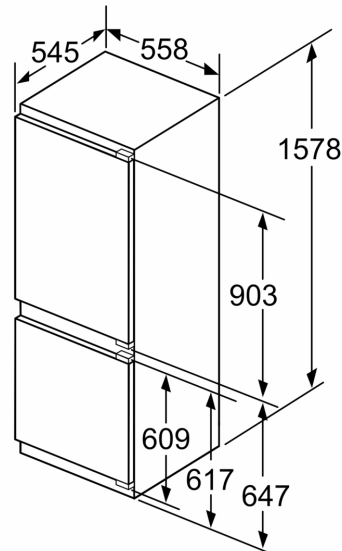

Maße

- Gerätemaße (H x B x T): 157.8 cm x 55.8 cm x 54.5 cm
- Nischenmaße (H x B x T): 158.0 cm x 56.0 cm x 55.0 cm

Technische Informationen

- Türanschlag rechts, wechselbar
- Anschlusswert: 90 W
- 220 - 240 V
- Klimaklasse: SN-ST
- Länge des Anschlusskabel: 230 cm

Umwelt und Sicherheit

Montage

Sonderzubehör

Einbau-Kühl-Gefrier-Kombination mit Gefrierbereich unten, 157.8 x 55.8 cm, Flachscharnier CK677AFE0

A	B	C	D
1500-1750	22	22	B+5 / C+5
720-1400	19	19	
A1	15	19	
A2	15	19	

Die angegebenen Möbeltürmaße gelten für eine Türfuge von 4 mm.

Maße in mm

Maße in mm

Maße in mm
 Empfehlung Spaltmaße für Flachscharnier

F	R	X
16-19	0-3	2,5
20	0-1	3
	2-3	2,5
21	0-1	3
	2-3	2,5
22	0	4
	1	3,5
	2-3	3