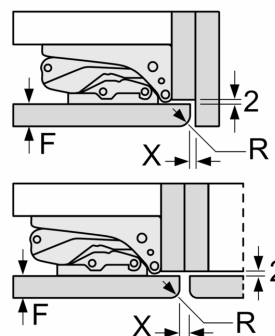

Maße

- Gerätemaße (H x B x T): 157.8 cm x 55.8 cm x 54.5 cm
- Nischenmaße (H x B x T): 158.0 cm x 56.0 cm x 55.0 cm

Technische Informationen

- Türanschlag rechts, wechselbar
- Anschlusswert: 90 W
- 220 - 240 V
- Klimaklasse: SN-ST
- Länge des Anschlusskabel: 230 cm

Umwelt und Sicherheit

Montage

Sonderzubehör

Einbau-Kühl-Gefrier-Kombination mit Gefrierbereich unten, 157.8 x 55.8 cm, Flachscharnier CK677AFE0

A	B	C	D
1500-1750	22	22	B+5 / C+5
720-1400	19	19	
A1	15	19	
A2	15	19	

Die angegebenen Möbeltürmaße gelten für eine Türfuge von 4 mm.

Maße in mm

Maße in mm

Maße in mm
 Empfehlung Spaltmaße für Flachscharnier

F	R	X
16-19	0-3	2,5
20	0-1	3
	2-3	2,5
21	0-1	3
	2-3	2,5
22	0	4
	1	3,5
	2-3	3

Die in der Tabelle empfohlenen Spaltmaße sind einzuhalten, um eine kollisionsfreie Öffnung der Gerätetüre zu gewährleisten und Beschädigungen am Küchenmöbel zu vermeiden.