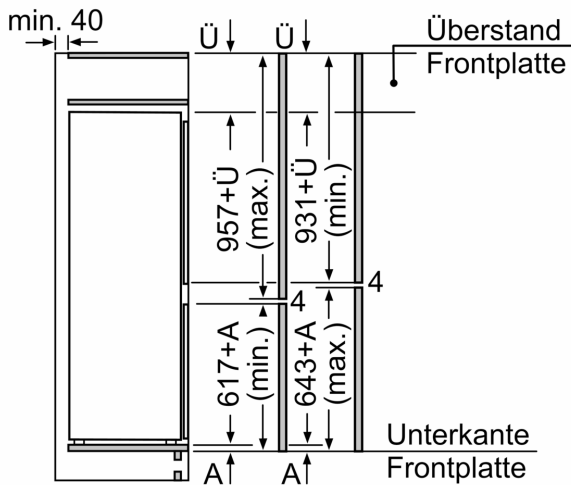

Maße

- Gerätemaße (H x B x T): 157.8 cm x 55.8 cm x 54.5 cm
- Nischenmaße (H x B x T): 158.0 cm x 56.0 cm x 55.0 cm

Technische Informationen

- Türanschlag rechts, wechselbar
- Anschlusswert: 90 W
- 220 - 240 V
- Klimaklasse: SN-ST
- Länge des Anschlusskabel: 230 cm

Umwelt und Sicherheit

Montage

Sonderzubehör

Einbau-Kühl-Gefrier-Kombination mit Gefrierbereich unten, 157.8 x 55.8 cm, Flachscharnier CK677AFE0

A	B	C	D
1500-1750	22	22	B+5 / C+5
720-1400	19	19	
A1	15	19	
A2	15	19	

Die angegebenen Möbeltürmaße gelten für eine Türfuge von 4 mm.

Maße in mm

Maße in mm

Maße in mm
 Empfehlung Spaltmaße für Flachscharnier

F	R	X
16-19	0-3	2,5
20	0-1	3
	2-3	2,5
21	0-1	3
	2-3	2,5
22	0	4
	1	3,5
	2-3	3