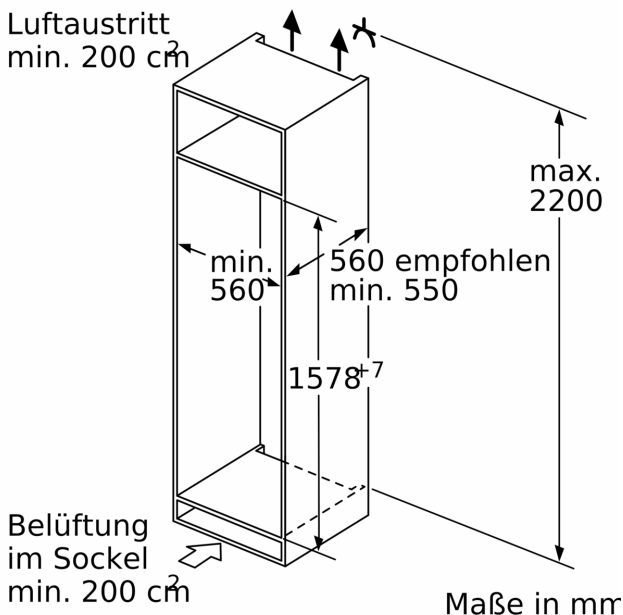

Maße

- Gerätemaße (H x B x T): 157.8 cm x 55.8 cm x 54.5 cm
- Nischenmaße (H x B x T): 158.0 cm x 56.0 cm x 55.0 cm

Technische Informationen

- Türanschlag rechts, wechselbar
- Anschlusswert: 90 W
- 220 - 240 V
- Klimaklasse: SN-ST
- Länge des Anschlusskabel: 230 cm

Umwelt und Sicherheit

Montage

Sonderzubehör

Einbau-Kühl-Gefrier-Kombination mit Gefrierbereich unten, 157.8 x 55.8 cm, Flachscharnier CK677AFE0

A	B	C	D
1500-1750	22	22	B+5 / C+5
720-1400	19	19	
A1	15	19	
A2	15	19	

Die angegebenen Möbeltürmaße gelten für eine Türfuge von 4 mm.

Maße in mm

Maße in mm

Maße in mm
 Empfehlung Spaltmaße für Flachscharnier

F	R	X
16-19	0-3	2,5
20	0-1	3
	2-3	2,5
21	0-1	3
	2-3	2,5
22	0	4
	1	3,5
	2-3	3

Die in der Tabelle empfohlenen Spaltmaße sind einzuhalten, um eine kollisionsfreie Öffnung der Gerätetüre zu gewährleisten und Beschädigungen am Küchenmöbel zu vermeiden.