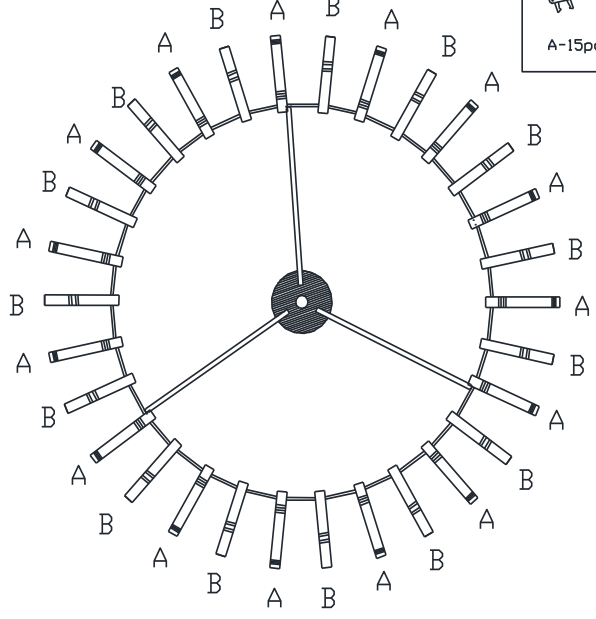

Art.-Nr.: R30343006

230V~50Hz
3 x E14 max.40W