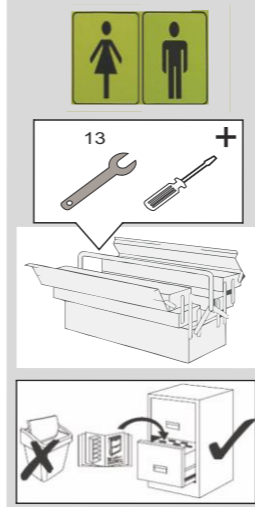

EVINA BK 180

EVINA BK 180

- (DE) Montageanleitung
- (IT) Istruzioni di montaggio
- (PL) Instrukcja montażu
- (FR) Notice de montage
- (NL) Handleiding voor de montage
- (RO) Instrucțiuni de asamblare
- (GB) Assembly instructions
- (SK) Montážny návod
- (TR) Montaj talimatı
- (CZ) Montážní návod
- (RU) Инструкция по монтажу
- (HU) Szerelési útmutató

Name - Nazwa - Naam - Name - Isim - название
 Nome - Nom - Numele - Meno - Jméno - Neve

EVINA BK 180

2x		4x (M8x70)		4x		Ø8 4x		Ø8 4x		M8 12x		1x	
44x (3x13)		4x (M6x16)		4x 40x40		12x		2x					

Service - Servis - Dienstverlening - Servis - Serwis - Сервисная служба - Servizio - Service
 Serviciu - Služby - Szolgáltatás