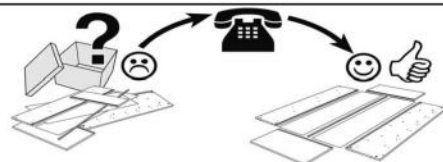

Tobi (RC-2EL-3AL)(3AL-2EL-RC) RGB LED

(DE) Montageanleitung	(FR) Notice de montage
(PL) Instrukcja montażu	(RO) Instrucțiuni de asamblare
(NL) Handleiding voor de montage	(SK) Montážny návod
(GB) Assembly instructions	(CZ) Montážní návod
(TR) Montaj talimatı	(HU) Szerelési útmutató
(RU) Инструкция по монтажу	(SLO) Navodila za montažo
(IT) Istruzioni di montaggio	

Service - Servis - Dienstverlening - Servis - Serwis - Сервисная служба - Servizio - Service
Serviciu - Služby - Szolgáltatás - Storitev

Name - Nazwa - Naam - Name - Isim - название
Nome - Nom - Numele - Meno - Jméno - Neve - Ime

Tobi (RC-2EL-3AL)(3AL-2EL-RC) RGB LED

04-02-2021