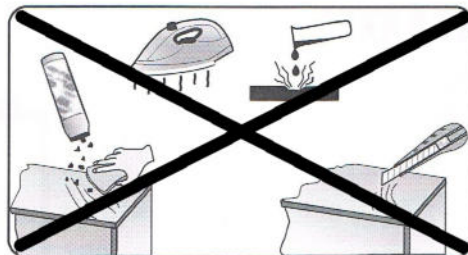

Tobi (RC-2EL-3AL)(3AL-2EL-RC) RGB LED

(DE) Montageanleitung	(FR) Notice de montage
(PL) Instrukcja montażu	(RO) Instrucțiuni de asamblare
(NL) Handleiding voor de montage	(SK) Montážny návod
(GB) Assembly instructions	(CZ) Montážní návod
(TR) Montaj talimatı	(HU) Szerelési útmutató
(RU) Инструкция по монтажу	(SLO) Navodila za montažo
(IT) Istruzioni di montaggio	

Service - Servis - Dienstverlening - Servis - Serwis - Сервисная служба - Servizio - Service
Serviciu - Služby - Szolgáltatás - Storitev

Name - Nazwa - Naam - Name - Isim - название
Nome - Nom - Numele - Meno - Jméno - Neve - Ime

Tobi (RC-2EL-3AL)(3AL-2EL-RC) RGB LED

04-02-2021