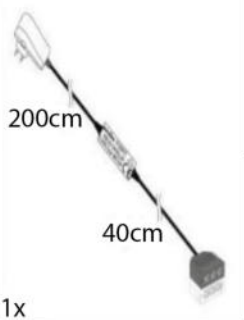

Tobi (RC-2EL-3AL)(3AL-2EL-RC) RGB LED

04-02-2021