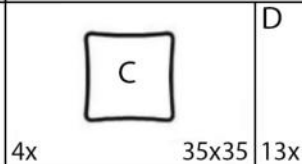

Tobi (RC-2EL-3AL)(3AL-2EL-RC) RGB LED

04-02-2021